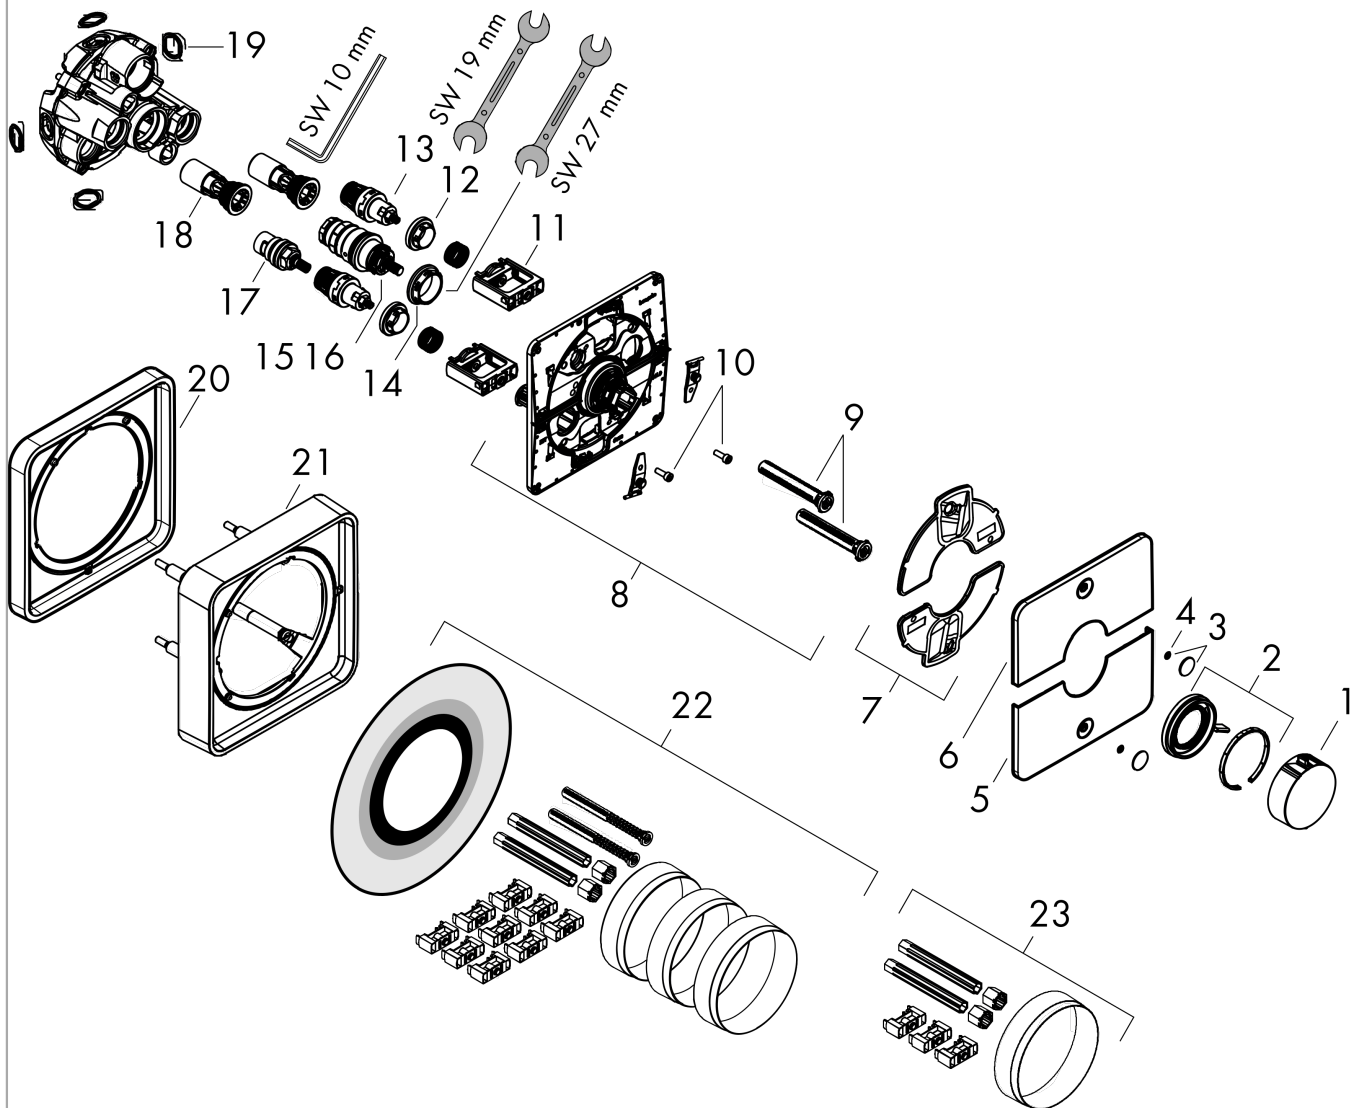

ShowerSelect Comfort Q
thermostaat inbouw voor 2 functies
Finish: **chrom**   Artikelnummer: **15583000**

Explosietekening

Bouwjaar: >09/23

ShowerSelect Comfort Q
thermostaat inbouw voor 2 functies
Finish: **chrom** Artikelnummer: **15583000**

Reserveonderdelenlijst

Bouwjaar: >09/23

Regel	Beschrijving	Artikelnummer	Prijs incl. BTW	VE
1	thermostaatgreep	94931000	27,95 €	1
2	greep	94932000	22,39 €	1
3	symbolset	94924000	35,82 €	1
4	O-ring 3,1x1,6	94927000	4,96 €	1
5	drukschakelaar	94977000	-	1
6	drukschakelaar	94959000	55,90 €	1
7	dichtingsset	94933000	4,96 €	1
8	rozetdrager	94971000	70,30 €	1
9	compensatieset	94930000	8,11 €	1
10	cilinderkopschroef M4x12	94929000	4,96 €	1
11	Select-Adapter	94900000	22,39 €	1
12	moer	98368000	11,13 €	1
13	bovendeel	95758000	99,58 €	1
14	moer	98913000	17,91 €	1
15	temperatuur regeleenheid	98282000	99,58 €	1
16	regeleenheid voor verwisselde aansluitingen	92373000	247,57 €	1
17	bovendeel rechts sluitend	94009000	35,82 €	1
18	service eenheid	94928000	27,95 €	1
19	O-ring 16x2,5	98134000	2,90 €	1
20	verlengset 5 mm	13613000	-	1
21	verlengset 22 mm	13618000	-	1
22	verlengset 25 - 75 mm	13632000	-	1
23	verlengset 25 mm	13638000	-	1
a	Basisset	01500180	-	1
b	servicesleutel	87567000	2,90 €	1
c	adapterset	13588000	-	1