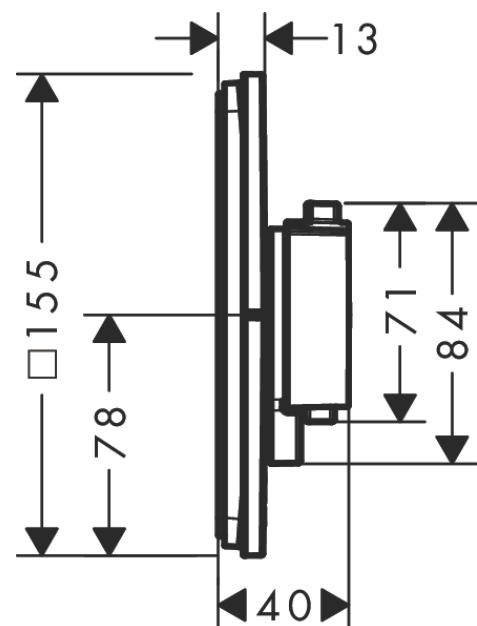

### Maattekening

**ShowerSelect Comfort Q**  
**thermostaat inbouw voor 2 functies**  
 Finish: **chrom**    Artikelnummer: **15583000**

**Doorstroomdiagram**

**ShowerSelect Comfort Q**  
**thermostaat inbouw voor 2 functies**  
 Finish: **chrom**    Artikelnummer: **15583000**