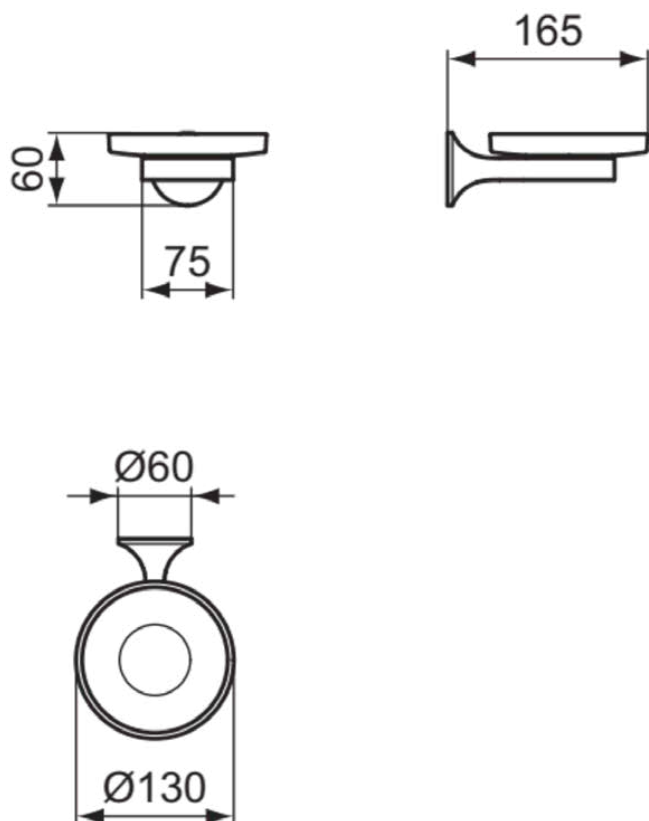

LDV

T5507A5

LDV | Zeepschaal 130x165x60 mm in magnetic grey afwerking | PVD technologie

Afbeelding & technische tekening

Algemene informatie

Productcategorie:	Accessoires
Producttype:	Zeepschaal
Merk:	Ideal Standard
Collectie:	LDV
Ontwerper:	Palomba Serafini Associati
Colour:	A5 - Magnetic Grey
Afwerking van het oppervlak:	satijn
Hoogte (mm):	60
Breedte (mm):	130
Lengte / sprong (mm):	165
Bevestigingswijze:	Bevestigingsbouten
Nettogewicht (kg):	0.67
EAN-code:	8014140514336

Kenmerken

PVD	PVD technologie
------------	-----------------

Downloads

- [Installation Guide](#)

Product specificaties

Aantal bevestigingspunten:	2
Kleurcode:	A5
Kleuromschrijving:	magnetic grey
Verborgen bevestiging:	Ja
Materiaal:	Metaal
Materiaal montagebeugel:	Metaal
Materiaal inzetstuk:	Glas
Materiaalkwaliteit:	Messing
PVD technologie:	Ja
Oppervlakte dekking:	PVD
Afwerking van het oppervlak:	satijn
Met verwijderbaar inzetstuk:	Ja
Inclusief bevestigingsmateriaal:	Ja
Bevestigingswijze:	Bevestigingsbouten
Bevestigingswijze:	Wand