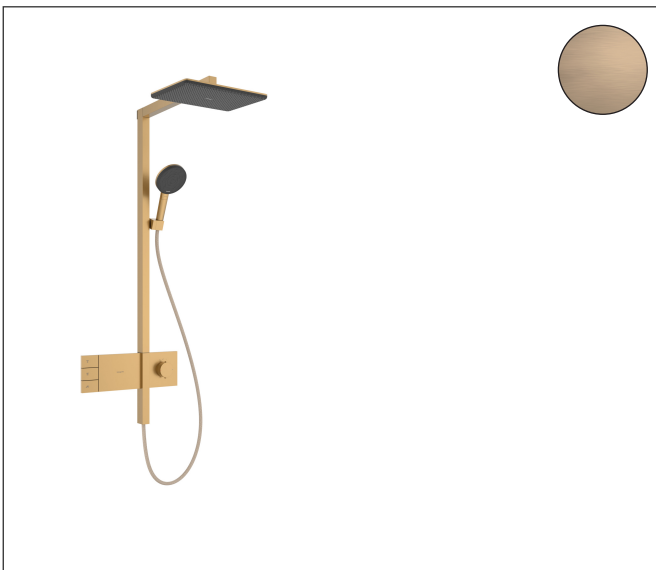

Merk	hansgrohe
Artikelnaam	Raindance Alive Q Showerpipe 210/340 2jet EcoSmart met ShowerSelect Comfort
Art.nr.	24591140
Oppervlakte	Brushed Bronze
Netto prijs	2.570,40 EUR

Product foto

Maat tekeningen

Kenmerken

- bestaat uit: hoofddouche, handdouche, schuifstuk, douchethermostaat, doucheslang, douchestang
- hoofddouche Raindance Alive Q 210/340 2jet
- afmeting straalplaatoppervlak hoofddouche: 214 x 343 mm
- straalsoort hoofddouche: Rain, PowderRain
- doorstroomregelaar: 8 l/min (met mogelijke toleranties -20%)
- functie van: 6,2 l/min
- doorstroomhoeveelheid Rain bij 3 bar: 6,4 l/min
- straalsoort handdouche: RainAir volle zachte regenstraal, PowderRain, massagestraal
- maximale doorstroomhoeveelheid van handdouche bij 3 bar: 6,7 l/min
- maximale doorstroomhoeveelheid voor Showerpipe bij 3 bar: 8 l/min
- minimale bedrijfsdruk: 1,4 bar
- maximale bedrijfsdruk: 10 bar
- DropGuard vermindert het nadruppelen nadat de douche is gestopt tot slechts enkele seconden.
- handige straalkeuze via Select-knop op de handdouche
- kogelgewricht: hoek hoofddouche verstelbaar
- designafdekking verbergt de straalnoppen, vlak, minimalistisch ontwerp
- designafdekking is eenvoudig zonder gereedschap afneembaar voor reiniging
- oppervlak designafdekking: grafiet

Technologie

Straalsoorten

Certificaat

Merk hansgrohe
 Artikelnaam **Raindance Alive Q** Showerpipe 210/340 2jet EcoSmart met ShowerSelect Comfort
 Art.nr. 24591140
 Oppervlakte Brushed Bronze
 Netto prijs 2.570,40 EUR

Stroomschema

Merk	hansgrohe
Artikelnaam	Raindance Alive Q Showerpipe 210/340 2jet EcoSmart met ShowerSelect Comfort
Art.nr.	24591140
Oppervlakte	Brushed Bronze
Netto prijs	2.570,40 EUR

Installatievoorbeelden