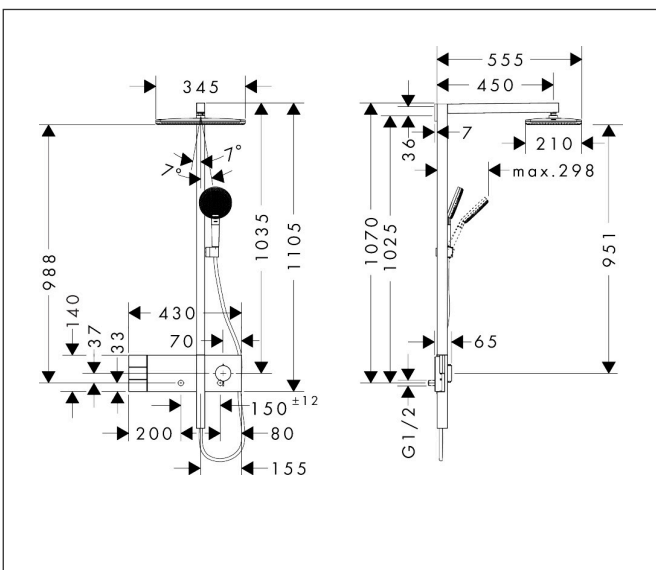

Merk	hansgrohe
Artikelnaam	Raindance Alive Q Showerpipe 210/340 2jet EcoSmart met ShowerSelect Comfort
Art.nr.	24591140
Oppervlakte	Brushed Bronze
Netto prijs	2.570,40 EUR

Product foto

Maat tekeningen

Kenmerken

- bestaat uit: hoofddouche, handdouche, schuifstuk, douchethermostaat, doucheslang, douchestang
- hoofddouche Raindance Alive Q 210/340 2jet
- afmeting straalplaatoppervlak hoofddouche: 214 x 343 mm
- straalsoort hoofddouche: Rain, PowderRain
- doorstroomregelaar: 8 l/min (met mogelijke toleranties -20%)
- functie van: 6,2 l/min
- doorstroomhoeveelheid Rain bij 3 bar: 6,4 l/min
- straalsoort handdouche: RainAir volle zachte regenstraal, PowderRain, massagestraal
- maximale doorstroomhoeveelheid van handdouche bij 3 bar: 6,7 l/min
- maximale doorstroomhoeveelheid voor Showerpipe bij 3 bar: 8 l/min
- minimale bedrijfsdruk: 1,4 bar
- maximale bedrijfsdruk: 10 bar
- DropGuard vermindert het nadruppelen nadat de douche is gestopt tot slechts enkele seconden.
- handige straalkeuze via Select-knop op de handdouche
- kogelgewricht: hoek hoofddouche verstelbaar
- designafdekking verbergt de straalnoppen, vlak, minimalistisch ontwerp
- designafdekking is eenvoudig zonder gereedschap afneembaar voor reiniging
- oppervlak designafdekking: grafiet

Stroomschema

Merk	hansgrohe
Artikelnaam	Raindance Alive Q Showerpipe 210/340 2jet EcoSmart met ShowerSelect Comfort
Art.nr.	24591140
Oppervlakte	Brushed Bronze
Netto prijs	2.570,40 EUR

Installatievoorbeelden