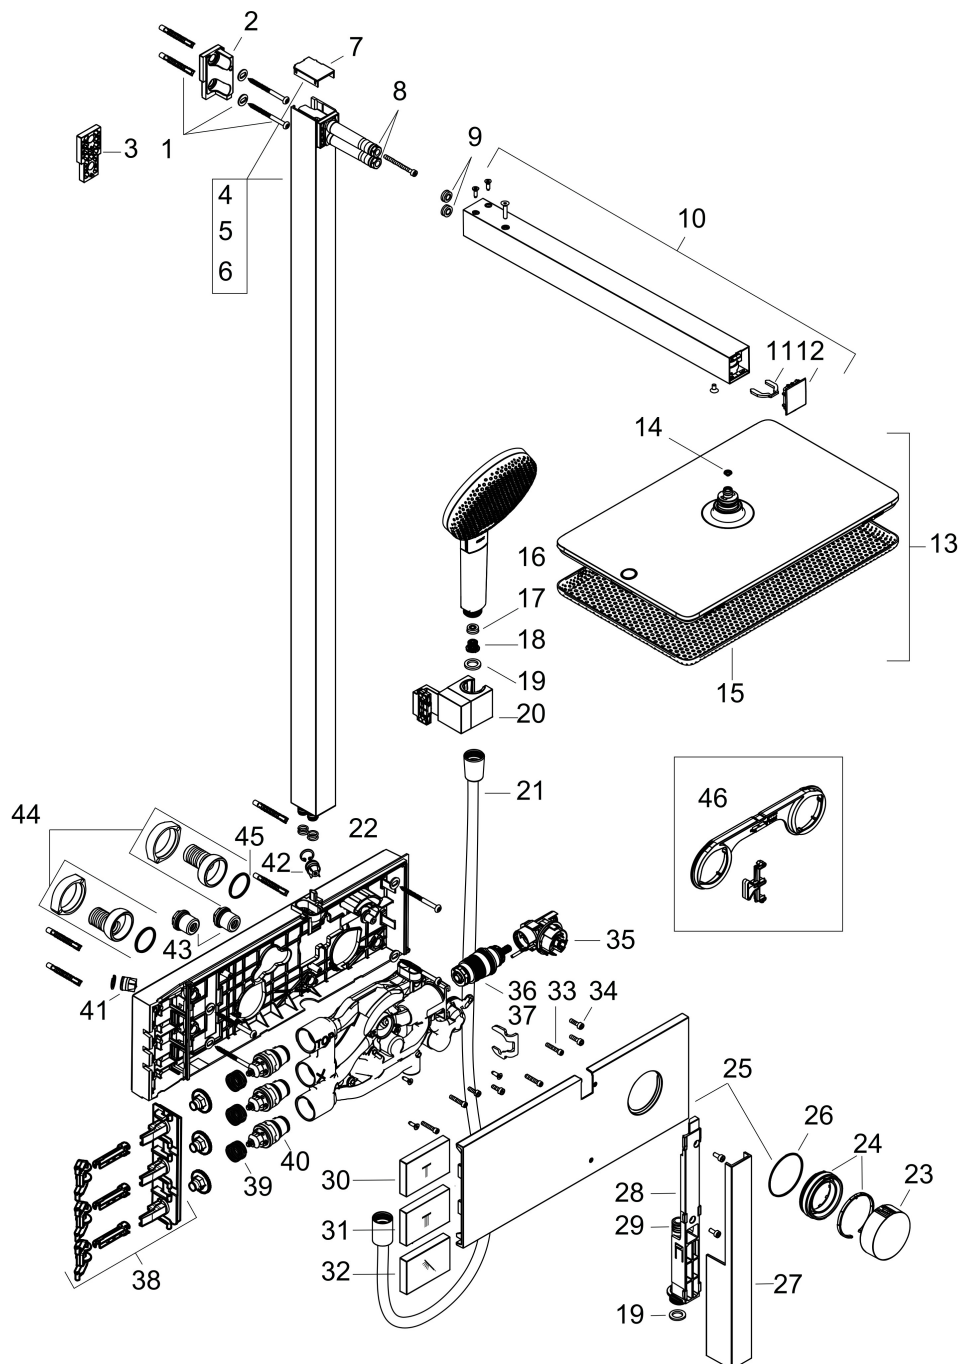

Merk	hansgrohe
Artikelnaam	Raindance Alive Q Showerpipe 210/340 2jet EcoSmart met ShowerSelect Comfort
Art.nr.	24591140
Oppervlakte	Brushed Bronze
Netto prijs	2.570,40 EUR

Explosietekening voor bouwjaar: >04/25