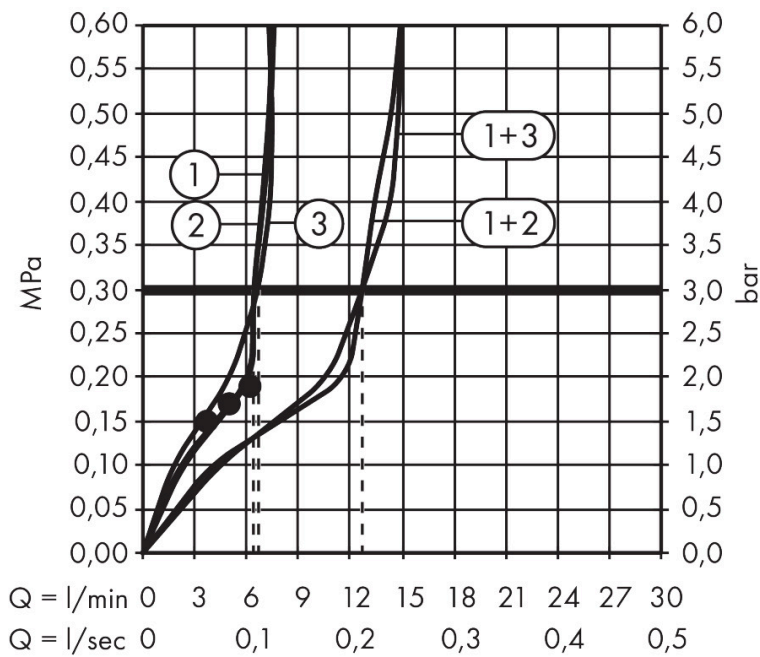

- bestaat uit: hoofddouche, handdouche, schuifstuk, douchethermostaat, doucheslang, douchestang
- hoofddouche Raindance Alive Q 210/340 2jet
- afmeting straalplaatoppervlak hoofddouche: 214 x 343 mm
- straalsoort hoofddouche: Rain, PowderRain
- doorstroomregelaar: 8 l/min (met mogelijke toleranties -20%)
- functie van: 6,2 l/min
- doorstroomhoeveelheid Rain bij 3 bar: 6,4 l/min
- straalsoort handdouche: RainAir volle zachte regenstraal, PowderRain, massagestraal
- maximale doorstroomhoeveelheid van handdouche bij 3 bar: 6,7 l/min
- maximale doorstroomhoeveelheid voor Showerpipe bij 3 bar: 8 l/min
- minimale bedrijfsdruk: 1,4 bar
- maximale bedrijfsdruk: 10 bar
- DropGuard vermindert het nadruppelen nadat de douche is gestopt tot slechts enkele seconden.
- handige straalkeuze via Select-knop op de handdouche
- kogelgewricht: hoek hoofddouche verstelbaar
- designafdekking verbergt de straalnoppen, vlak, minimalistisch ontwerp
- designafdekking is eenvoudig zonder gereedschap afneembaar voor reiniging
- oppervlak designafdekking: grafiet

Technologie

Straalsoorten

Certificaat

Merk hansgrohe
 Artikelnaam **Raindance Alive Q** Showerpipe 210/340 2jet EcoSmart met ShowerSelect Comfort
 Art.nr. 24591140
 Oppervlakte Brushed Bronze
 Netto prijs 2.570,40 EUR

Stroomschema

Merk	hansgrohe
Artikelnaam	Raindance Alive Q Showerpipe 210/340 2jet EcoSmart met ShowerSelect Comfort
Art.nr.	24591140
Oppervlakte	Brushed Bronze
Netto prijs	2.570,40 EUR

Installatievoorbeelden