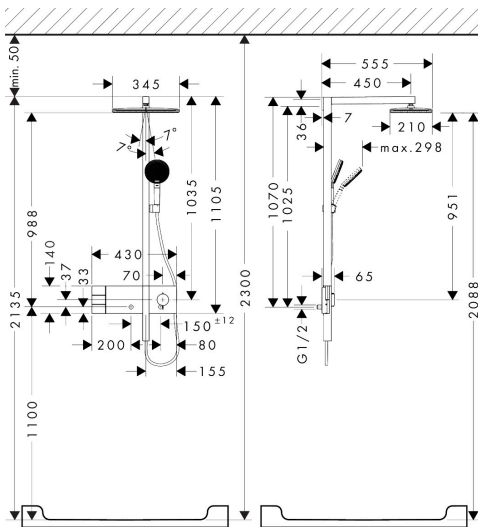

- bestaat uit: hoofddouche, handdouche, schuifstuk, douchethermostaat, doucheslang, douchestang
- hoofddouche Raindance Alive Q 210/340 2jet
- afmeting straalplaatoppervlak hoofddouche: 214 x 343 mm
- straalsoort hoofddouche: Rain, PowderRain
- doorstroomregelaar: 8 l/min (met mogelijke toleranties -20%)
- functie van: 6,2 l/min
- doorstroomhoeveelheid Rain bij 3 bar: 6,4 l/min
- straalsoort handdouche: RainAir volle zachte regenstraal, PowderRain, massagestraal
- maximale doorstroomhoeveelheid van handdouche bij 3 bar: 6,7 l/min
- maximale doorstroomhoeveelheid voor Showerpipe bij 3 bar: 8 l/min
- minimale bedrijfsdruk: 1,4 bar
- maximale bedrijfsdruk: 10 bar
- DropGuard vermindert het nadruppelen nadat de douche is gestopt tot slechts enkele seconden.
- handige straalkeuze via Select-knop op de handdouche
- kogelgewricht: hoek hoofddouche verstelbaar
- designafdekking verbergt de straalnoppen, vlak, minimalistisch ontwerp
- designafdekking is eenvoudig zonder gereedschap afneembaar voor reiniging
- oppervlak designafdekking: grafiet

Technologie

Straalsoorten

Certificaat

Merk hansgrohe
 Artikelnaam **Raindance Alive Q** Showerpipe 210/340 2jet EcoSmart met ShowerSelect Comfort
 Art.nr. 24591140
 Oppervlakte Brushed Bronze
 Netto prijs 2.570,40 EUR

Stroomschema

Merk	hansgrohe
Artikelnaam	Raindance Alive Q Showerpipe 210/340 2jet EcoSmart met ShowerSelect Comfort
Art.nr.	24591140
Oppervlakte	Brushed Bronze
Netto prijs	2.570,40 EUR

Installatievoorbeelden