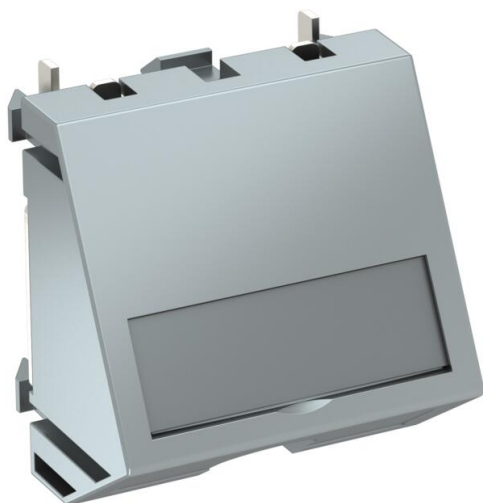

Technisch specificatieblad

Kabeluitvoer voor 3-11 mm doorsnee, alu gelakt

Artikelnummer: 6117422

2-delige kabeluitvoer met tekstveld, bestaande uit een kabeldrager met trekcontlasting en een afdekking. Trekcontlasting voor kabeldiameter 3-11 mm. De klikbevestiging is geschikt voor horizontale en verticale inbouw in de systeemomgeving.

PC Polycarbonaat

Stamgegevens

Artikelnummer	6117422
Type	KAL-K11 AL1
Omschrijving 1	Kabeluitvoer
Omschrijving 2	met externe trekcontlasting
Fabrikant	OBO
Dimensie	45x45mm
Kleur	aluminium gelakt
Materiaal	Polycarbonaat
Kleinste verkoop-eenheid	1
Eenheid van hoeveelheid	Stuk
Gewicht	3,5 kg
Eenheid gewicht	kg/100 st.
CO2-voetafdruk (GWP) van wieg tot poort	0,3928 kg CO2e / 1 Stuk

Technisch specificatieblad

Kabeluitvoer voor 3-11 mm doorsnee, alu gelakt

Artikelnummer: 6117422

Afmetingen

Breedte	45 mm
Hoogte	45 mm

Technische gegevens

Aantal eenheden	1
Uitvoering van de oppervlakken	mat
Type bevestiging	Klembevestiging
Vlakke uitvoering	ja
Geschikt voor inbouwinstallatie	nee
Geschikt voor apparatuurinbouwkoker	ja
Geschikt voor ondervloerkanaal-doos	nee
Geschikt voor inbouwinstallatie	nee
Halogeenvrij	ja
Klapdeksel	nee
Montagerichting	horizontaal en verticaal
Tekstveld/beletteringsveld	ja
Diepe	26 mm
Transparant	nee