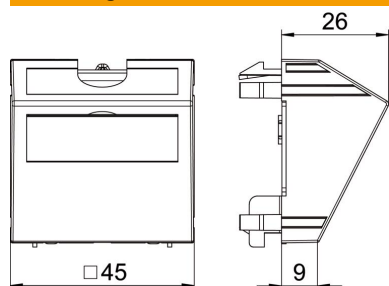

Technisch specificatieblad

Kabeluitvoer voor 3-11 mm doorsnee, alu gelakt

Artikelnummer: 6117422

2-delige kabeluitvoer met tekstveld, bestaande uit een kabeldrager met trekcontlasting en een afdekking. Trekcontlasting voor kabeldiameter 3-11 mm. De klikbevestiging is geschikt voor horizontale en verticale inbouw in de systeemomgeving.

PC Polycarbonaat

Stamgegevens

Artikelnummer	6117422
Type	KAL-K11 AL1
Omschrijving 1	Kabeluitvoer
Omschrijving 2	met externe trekcontlasting
Fabrikant	OBO
Dimensie	45x45mm
Kleur	aluminium gelakt
Materiaal	Polycarbonaat
Kleinste verkoop-eenheid	1
Eenheid van hoeveelheid	Stuk
Gewicht	3,5 kg
Eenheid gewicht	kg/100 st.
CO2-voetafdruk (GWP) van wieg tot poort	0,3928 kg CO2e / 1 Stuk

Technisch specificatieblad

Kabeluitvoer voor 3-11 mm doorsnee, alu gelakt

Artikelnummer: 6117422

Afmetingen

Breedte	45 mm
Hoogte	45 mm

Technische gegevens

Aantal eenheden	1
Uitvoering van de oppervlakken	mat
Type bevestiging	Klembevestiging
Vlakke uitvoering	ja
Geschikt voor inbouwinstallatie	nee
Geschikt voor apparatuurinbouwkoker	ja
Geschikt voor ondervloerkanaal-doos	nee
Geschikt voor inbouwinstallatie	nee
Halogeenvrij	ja
Klapdeksel	nee
Montagerichting	horizontaal en verticaal
Tekstveld/beletteringsveld	ja
Diepe	26 mm
Transparant	nee