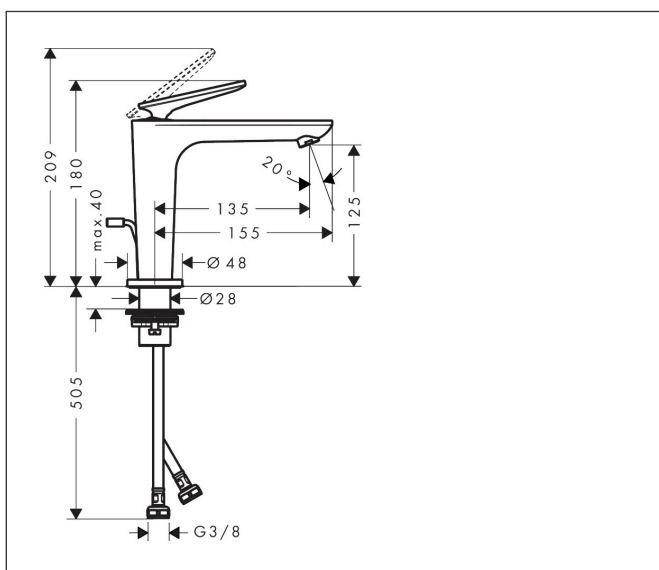

Merk	AXOR
Artikelnaam	AXOR Citterio C ééngreeps wastafelmengkraan 125 CoolStart met PopUp trekwaste en Cubic Cut
Art.nr.	49031820
Oppervlakte	Brushed Nickel
Netto prijs	578,17 EUR

Product foto

Kenmerken

- ComfortZone: 125
- voorsprong uitloop 135 mm
- uitloophoogte: 125 mm
- greepvariant: rechte greep
- vaste uitloop
- straalsoort: normale straal
- maximale doorstroomhoeveelheid bij 3 bar: 5 l/min
- keramisch kardoes
- pop-up afvoergarnituur G 1 ¼
- koud water met de greep in de middenpositie, bespaart energie en kosten
- EU taxonomie: max 6l/min - draagt substantieel bij aan duurzaamheid

Maat tekeningen

Technologie

Straalsoorten

Certificaat

Merk AXOR
Artikelnaam **AXOR Citterio C** ééngreeps wastafelmengkraan 125 CoolStart met PopUp
trekwaste en Cubic Cut
Art.nr. 49031820
Oppervlakte Brushed Nickel
Netto prijs 578,17 EUR

Stroomschema

Merk	AXOR
Artikelnaam	AXOR Citterio C ééngreeps wastafelmengkraan 125 CoolStart met PopUp trekwaste en Cubic Cut
Art.nr.	49031820
Oppervlakte	Brushed Nickel
Netto prijs	578,17 EUR

Explosietekening voor bouwjaar: >06/24