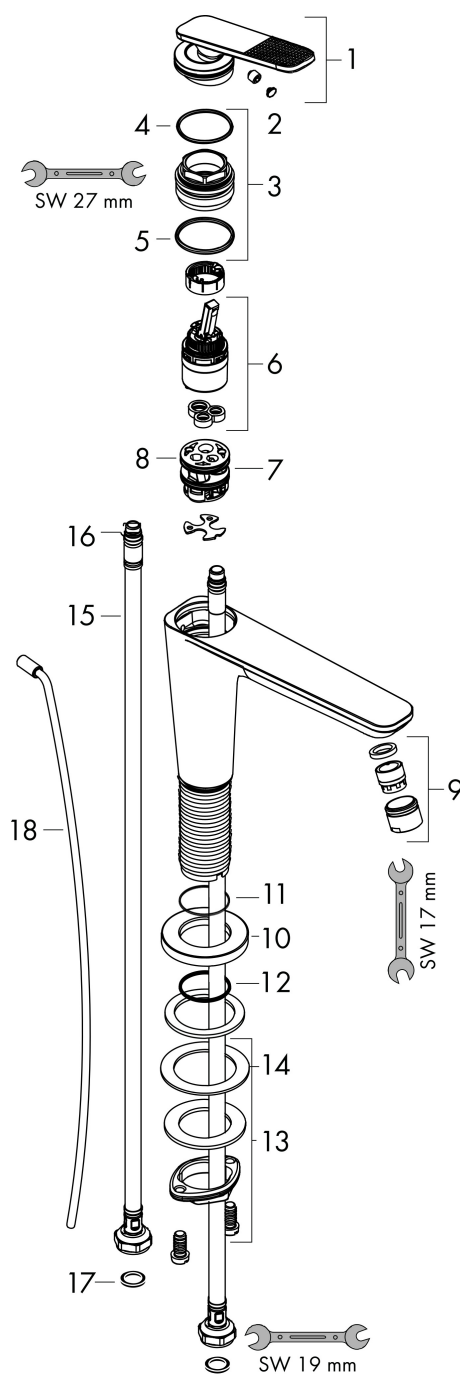

- ComfortZone: 125
- voorsprong uitloop 135 mm
- uitloophoogte: 125 mm
- greepvariant: rechte greep
- vaste uitloop
- straalsoort: normale straal
- maximale doorstroomhoeveelheid bij 3 bar: 5 l/min
- keramisch kardoes
- pop-up afvoergarnituur G 1 ¼
- koud water met de greep in de middenpositie, bespaart energie en kosten
- EU taxonomie: max 6l/min - draagt substantieel bij aan duurzaamheid

Maat tekeningen

Technologie

Straalsoorten

Certificaat

Merk AXOR
Artikelnaam **AXOR Citterio C** ééngreeps wastafelmengkraan 125 CoolStart met PopUp
trekwaste en Cubic Cut
Art.nr. 49031820
Oppervlakte Brushed Nickel
Netto prijs 578,17 EUR

Stroomschema

Merk	AXOR
Artikelnaam	AXOR Citterio C ééngreeps wastafelmengkraan 125 CoolStart met PopUp trekwaste en Cubic Cut
Art.nr.	49031820
Oppervlakte	Brushed Nickel
Netto prijs	578,17 EUR

Explosietekening voor bouwjaar: >06/24

Merk	AXOR
Artikelnaam	AXOR Citterio C ééngreeps wastafelmengkraan 125 CoolStart met PopUp trekwaste en Cubic Cut
Art.nr.	49031820
Oppervlakte	Brushed Nickel
Netto prijs	578,17 EUR

Onderdelen voor bouwjaar: >06/24