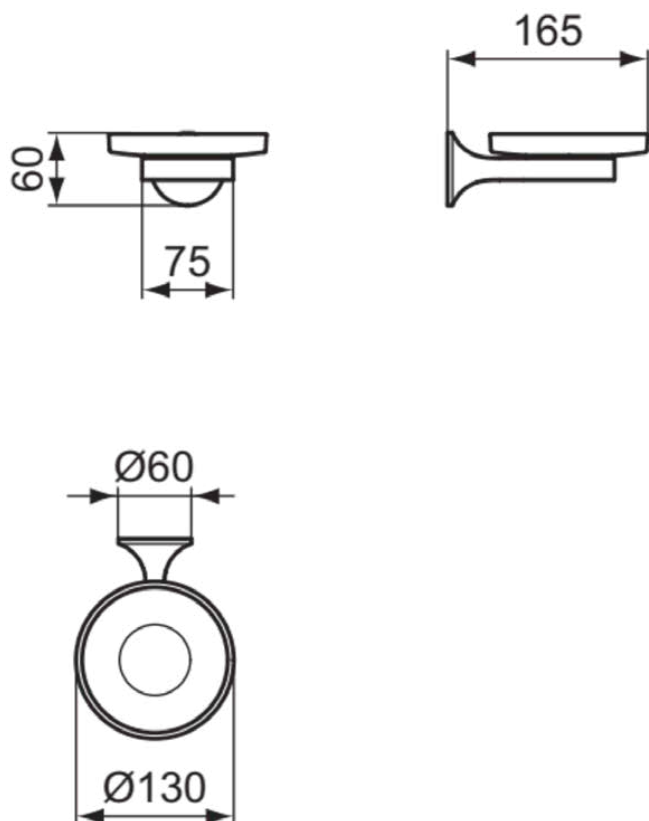

LDV

T5507AA

LDV | Zeepschaal 130x165x60 mm in chroom afwerking

Afbeelding & technische tekening

Algemene informatie

Productcategorie:	Accessoires
Producttype:	Zeepschaal
Merk:	Ideal Standard
Collectie:	LDV
Ontwerper:	Palomba Serafini Associati
Colour:	AA - Chroom
Afwerking van het oppervlak:	glanzend
Hoogte (mm):	60
Breedte (mm):	130
Lengte / sprong (mm):	165
Bevestigingswijze:	Bevestigingsbouten
Nettogewicht (kg):	0.67
EAN-code:	8014140514343

Downloads

- [Installation Guide](#)

Product specificaties

Aantal bevestigingspunten:	2
Kleurcode:	AA
Kleuomschrijving:	chroom
Verborgen bevestiging:	Ja
Materiaal:	Metaal
Materiaal montagebeugel:	Metaal
Materiaal inzetstuk:	Glas
Materiaalkwaliteit:	Messing
PVD technologie:	Nee
SmartShine:	Ja
Oppervlakte dekking:	verchroomd
Afwerking van het oppervlak:	glanzend
Met verwijderbaar inzetstuk:	Ja
Inclusief bevestigingsmateriaal:	Ja
Bevestigingswijze:	Bevestigingsbouten
Bevestigingswijze:	Wand