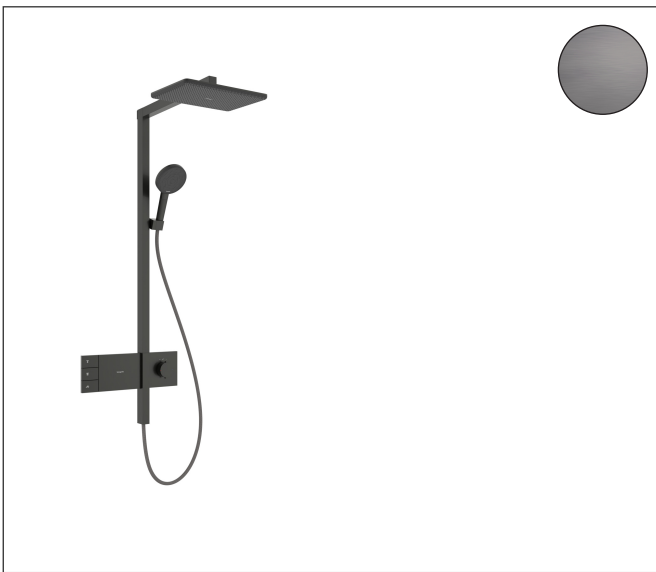

Merk	hansgrohe
Artikelnaam	Raindance Alive Q Showerpipe 210/340 2jet EcoSmart met ShowerSelect Comfort
Art.nr.	24591340
Oppervlakte	Brushed Black Chrome
Netto prijs	2.570,40 EUR

Product foto

Maat tekeningen

Kenmerken

- bestaat uit: hoofddouche, handdouche, schuifstuk, douchethermostaat, doucheslang, douchestang
- hoofddouche Raindance Alive Q 210/340 2jet
- afmeting straalplaatoppervlak hoofddouche: 214 x 343 mm
- straalsoort hoofddouche: Rain, PowderRain
- doorstroomregelaar: 8 l/min (met mogelijke toleranties -20%)
- functie van: 6,2 l/min
- doorstroomhoeveelheid Rain bij 3 bar: 6,4 l/min
- straalsoort handdouche: RainAir volle zachte regenstraal, PowderRain, massagestraal
- maximale doorstroomhoeveelheid van handdouche bij 3 bar: 6,7 l/min
- maximale doorstroomhoeveelheid voor Showerpipe bij 3 bar: 8 l/min
- minimale bedrijfsdruk: 1,4 bar
- maximale bedrijfsdruk: 10 bar
- DropGuard vermindert het nadruppelen nadat de douche is gestopt tot slechts enkele seconden.
- handige straalkeuze via Select-knop op de handdouche
- kogelgewricht: hoek hoofddouche verstelbaar
- designafdekking verbergt de straalnoppen, vlak, minimalistisch ontwerp
- designafdekking is eenvoudig zonder gereedschap afneembaar voor reiniging
- oppervlak designafdekking: grafiet

Technologie

Straalsoorten

Certificaat

Merk hansgrohe
 Artikelnaam **Raindance Alive Q** Showerpipe 210/340 2jet EcoSmart met ShowerSelect Comfort
 Art.nr. 24591340
 Oppervlakte Brushed Black Chrome
 Netto prijs 2.570,40 EUR

i Afmetingen kunnen variëren vanwege keramische toleranties die verband houden met het productieproces.

Merk hansgrohe
 Artikelnaam **Raindance Alive Q** Showerpipe 210/340 2jet EcoSmart met ShowerSelect
 Comfort
 Art.nr. 24591340
 Oppervlakte Brushed Black Chrome
 Netto prijs 2.570,40 EUR