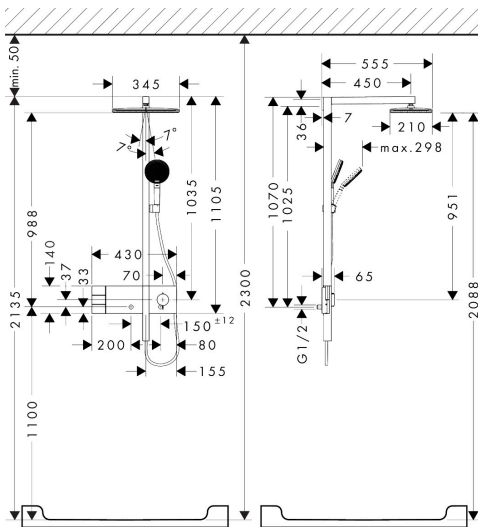

Kenmerken

- bestaat uit: hoofddouche, handdouche, schuifstuk, douchethermostaat, doucheslang, douchestang
- hoofddouche Raindance Alive Q 210/340 2jet
- afmeting straalplaatoppervlak hoofddouche: 214 x 343 mm
- straalsoort hoofddouche: Rain, PowderRain
- doorstroomregelaar: 8 l/min (met mogelijke toleranties -20%)
- functie van: 6,2 l/min
- doorstroomhoeveelheid Rain bij 3 bar: 6,4 l/min
- straalsoort handdouche: RainAir volle zachte regenstraal, PowderRain, massagestraal
- maximale doorstroomhoeveelheid van handdouche bij 3 bar: 6,7 l/min
- maximale doorstroomhoeveelheid voor Showerpipe bij 3 bar: 8 l/min
- minimale bedrijfsdruk: 1,4 bar
- maximale bedrijfsdruk: 10 bar
- DropGuard vermindert het nadruppelen nadat de douche is gestopt tot slechts enkele seconden.
- handige straalkeuze via Select-knop op de handdouche
- kogelgewricht: hoek hoofddouche verstelbaar
- designafdekking verbergt de straalnoppen, vlak, minimalistisch ontwerp
- designafdekking is eenvoudig zonder gereedschap afneembaar voor reiniging
- oppervlak designafdekking: grafiet

Technologie

Straalsoorten

Certificaat

Merk hansgrohe
 Artikelnaam **Raindance Alive Q** Showerpipe 210/340 2jet EcoSmart met ShowerSelect Comfort
 Art.nr. 24591340
 Oppervlakte Brushed Black Chrome
 Netto prijs 2.570,40 EUR

Stroomschema

Merk	hansgrohe
Artikelnaam	Raindance Alive Q Showerpipe 210/340 2jet EcoSmart met ShowerSelect Comfort
Art.nr.	24591340
Oppervlakte	Brushed Black Chrome
Netto prijs	2.570,40 EUR

Installatievoorbeelden

i Afmetingen kunnen variëren vanwege keramische toleranties die verband houden met het productieproces.

Merk hansgrohe
 Artikelnaam **Raindance Alive Q** Showerpipe 210/340 2jet EcoSmart met ShowerSelect
 Comfort
 Art.nr. 24591340
 Oppervlakte Brushed Black Chrome
 Netto prijs 2.570,40 EUR