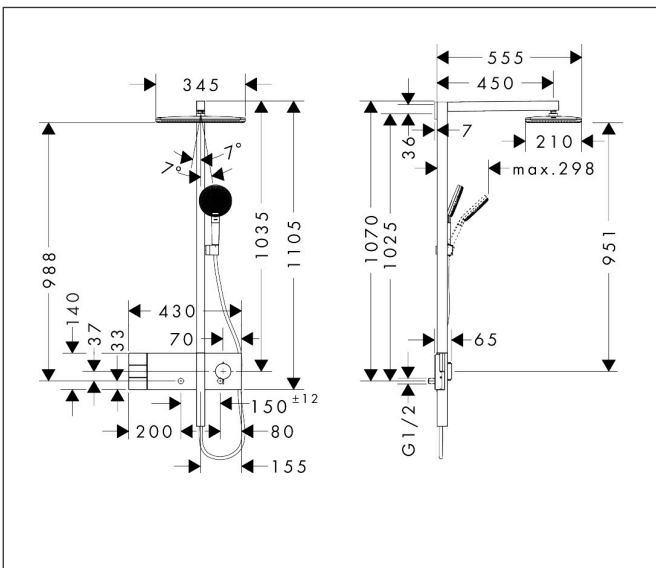

Merk	hansgrohe
Artikelnaam	Raindance Alive Q Showerpipe 210/340 2jet EcoSmart met ShowerSelect Comfort
Art.nr.	24591340
Oppervlakte	Brushed Black Chrome
Netto prijs	2.570,40 EUR

Product foto

Maat tekeningen

Kenmerken

- bestaat uit: hoofddouche, handdouche, schuifstuk, douchethermostaat, doucheslang, douchestang
- hoofddouche Raindance Alive Q 210/340 2jet
- afmeting straalplaatoppervlak hoofddouche: 214 x 343 mm
- straalsoort hoofddouche: Rain, PowderRain
- doorstroomregelaar: 8 l/min (met mogelijke toleranties -20%)
- functie van: 6,2 l/min
- doorstroomhoeveelheid Rain bij 3 bar: 6,4 l/min
- straalsoort handdouche: RainAir volle zachte regenstraal, PowderRain, massagestraal
- maximale doorstroomhoeveelheid van handdouche bij 3 bar: 6,7 l/min
- maximale doorstroomhoeveelheid voor Showerpipe bij 3 bar: 8 l/min
- minimale bedrijfsdruk: 1,4 bar
- maximale bedrijfsdruk: 10 bar
- DropGuard vermindert het nadruppelen nadat de douche is gestopt tot slechts enkele seconden.
- handige straalkeuze via Select-knop op de handdouche
- kogelgewricht: hoek hoofddouche verstelbaar
- designafdekking verbergt de straalnoppen, vlak, minimalistisch ontwerp
- designafdekking is eenvoudig zonder gereedschap afneembaar voor reiniging
- oppervlak designafdekking: grafiet

Technologie

Straalsoorten

Certificaat

Merk hansgrohe
 Artikelnaam **Raindance Alive Q** Showerpipe 210/340 2jet EcoSmart met ShowerSelect Comfort
 Art.nr. 24591340
 Oppervlakte Brushed Black Chrome
 Netto prijs 2.570,40 EUR

Stroomschema

Merk	hansgrohe
Artikelnaam	Raindance Alive Q Showerpipe 210/340 2jet EcoSmart met ShowerSelect Comfort
Art.nr.	24591340
Oppervlakte	Brushed Black Chrome
Netto prijs	2.570,40 EUR

Installatievoorbeelden