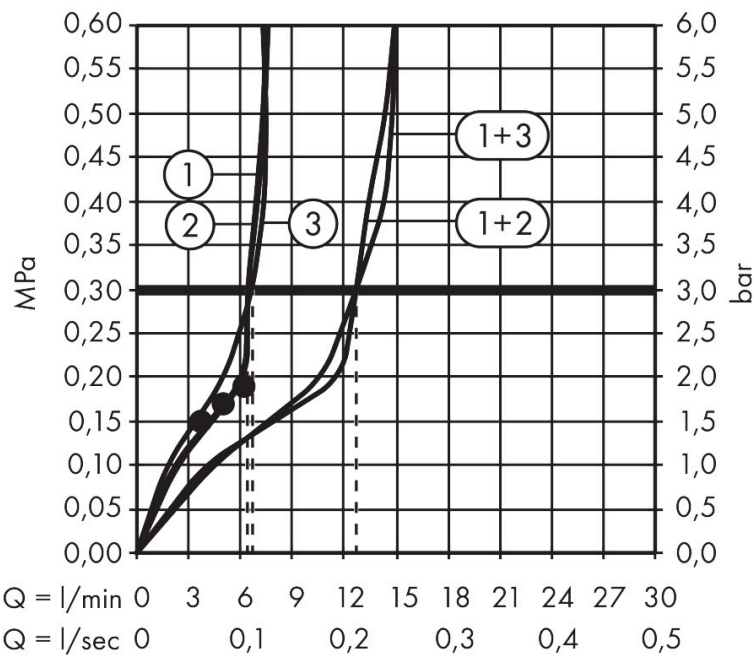

Kenmerken

- bestaat uit: hoofddouche, handdouche, schuifstuk, douchethermostaat, doucheslang, douchestang
- hoofddouche Raindance Alive Q 210/340 2jet
- afmeting straalplaatoppervlak hoofddouche: 214 x 343 mm
- straalsoort hoofddouche: Rain, PowderRain
- doorstroomregelaar: 8 l/min (met mogelijke toleranties -20%)
- functie van: 6,2 l/min
- doorstroomhoeveelheid Rain bij 3 bar: 6,4 l/min
- straalsoort handdouche: RainAir volle zachte regenstraal, PowderRain, massagestraal
- maximale doorstroomhoeveelheid van handdouche bij 3 bar: 6,7 l/min
- maximale doorstroomhoeveelheid voor Showerpipe bij 3 bar: 8 l/min
- minimale bedrijfsdruk: 1,4 bar
- maximale bedrijfsdruk: 10 bar
- DropGuard vermindert het nadruppelen nadat de douche is gestopt tot slechts enkele seconden.
- handige straalkeuze via Select-knop op de handdouche
- kogelgewricht: hoek hoofddouche verstelbaar
- designafdekking verbergt de straalnoppen, vlak, minimalistisch ontwerp
- designafdekking is eenvoudig zonder gereedschap afneembaar voor reiniging
- oppervlak designafdekking: grafiet

Technologie

Straalsoorten

Certificaat

Merk hansgrohe
 Artikelnaam **Raindance Alive Q** Showerpipe 210/340 2jet EcoSmart met ShowerSelect Comfort
 Art.nr. 24591340
 Oppervlakte Brushed Black Chrome
 Netto prijs 2.570,40 EUR

Stroomschema

Merk	hansgrohe
Artikelnaam	Raindance Alive Q Showerpipe 210/340 2jet EcoSmart met ShowerSelect Comfort
Art.nr.	24591340
Oppervlakte	Brushed Black Chrome
Netto prijs	2.570,40 EUR

Installatievoorbeelden