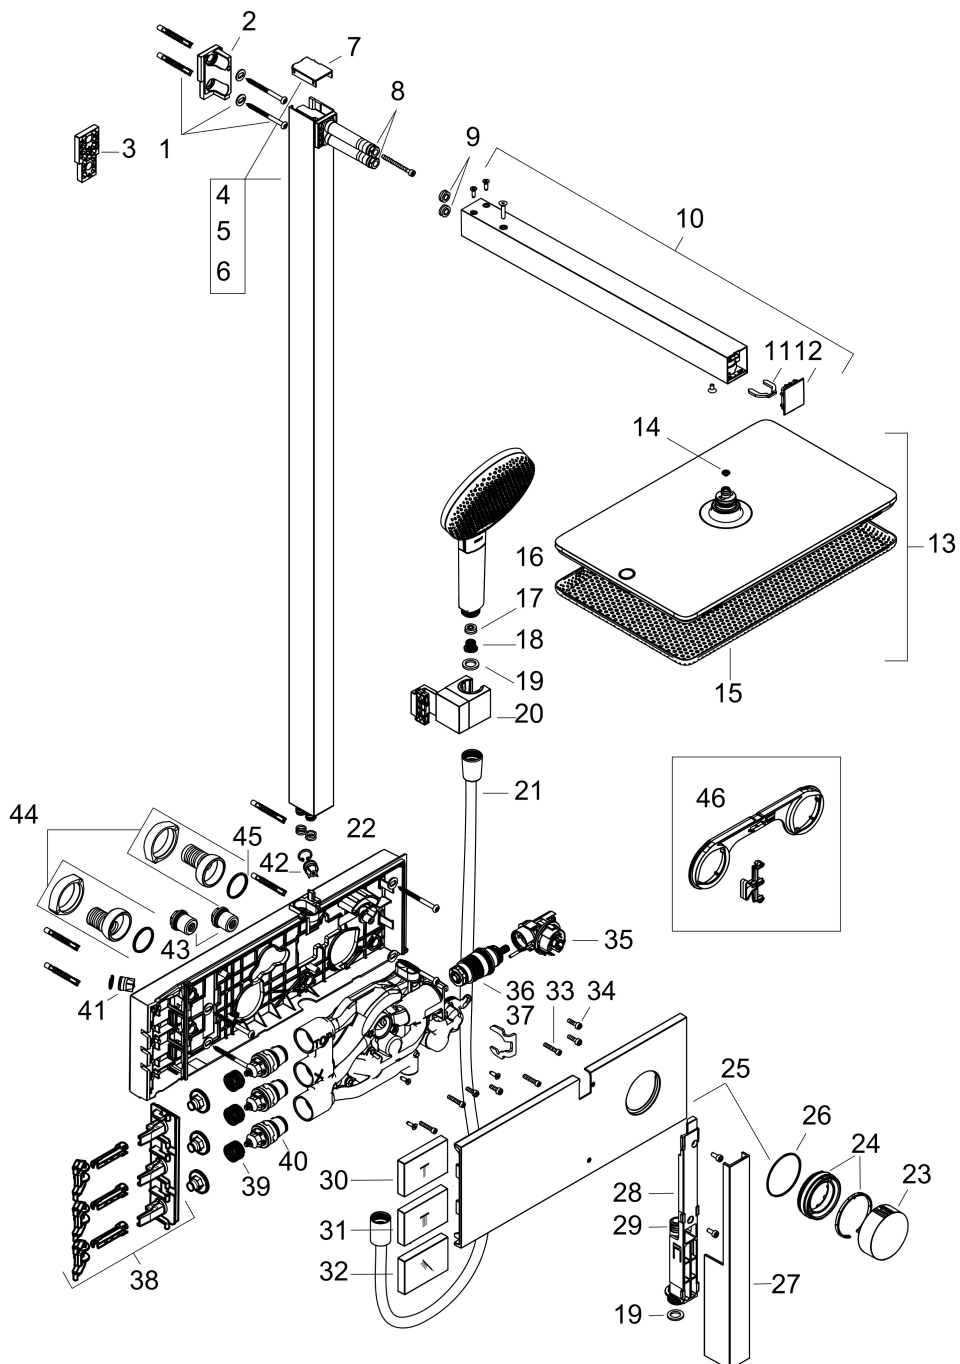

Merk hansgrohe
Artikelnaam **Raindance Alive Q** Showerpipe 210/340 2jet EcoSmart met ShowerSelect
Comfort
Art.nr. 24591340
Oppervlakte Brushed Black Chrome
Netto prijs 2.570,40 EUR

Explosietekening voor bouwjaar: >04/25

Merk	hansgrohe
Artikelnaam	Raindance Alive Q Showerpipe 210/340 2jet EcoSmart met ShowerSelect Comfort
Art.nr.	24591340
Oppervlakte	Brushed Black Chrome
Netto prijs	2.570,40 EUR

Onderdelen voor bouwjaar: >04/25

Pos	Beschrijving	Art.nr.	Prijs
1	bevestigingsmateriaal	96179000	10,40
2	wandhouder	85046000	20,40
3	opvulschijf 7 mm	85187670	52,00
4	stijgbuis met afdekking (1060 mm)	85034347	548,10
5	stijgbuis met afdekking (960 mm)	85034340	548,10
6	stijgbuis met afdekking (860 mm)	85231340	1.041,50
7	afdekkap boven	85035000	16,60
8	O-ring 9x2,5	98217000	3,00
9	doorstroombegrenzer	98093000	7,70
10	douche-arm compl.	98268340	221,40
11	klemhaak	98269000	12,70
12	afdekkap	98270340	
13	Hoofdouche	85095340	
14	zeef	94467000	7,70
15	afdekkap	98274000	227,60
16	Handdouche	24511340	120,87
17	doorstroombegrenzer	87837000	7,70
18	zeef	92672000	4,80
19	dichting	98058000	3,00
20	schuifstuk cpl.	85036340	137,30
21	doucheslang 1,60 m	28260340	57,96
22	O-ring 9x1,5	98117000	3,00
23	thermostaatgreep	85037340	96,50
24	huls	85156340	60,90
25	afdekkap	85041340	221,40
26	O-ring 48x1,5	92159000	3,00
27	afdekkap	85039340	38,60
28	bevestigingsmateriaal	85040000	20,40
29	O-ring 12x2	98214000	3,00
30	drukschakelaar RainAir	85049340	49,10
31	drukschakelaar PowderRain	85048340	49,10
32	drukschakelaar handdouche	85047340	49,10
33	borgschroef	95140000	4,80