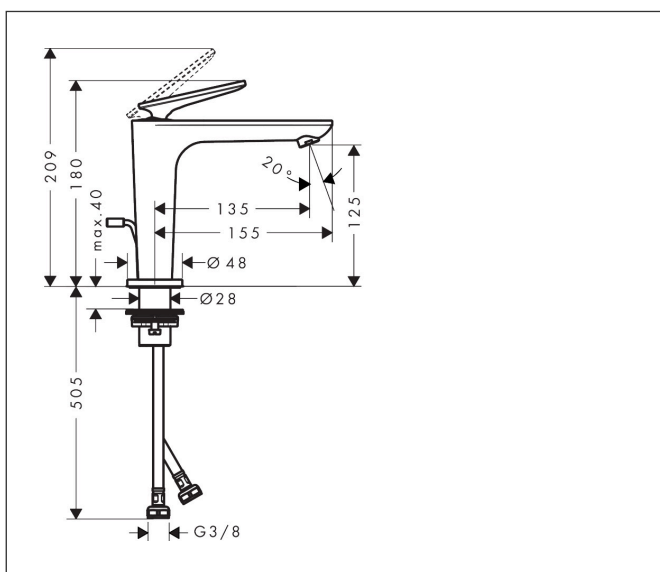

Merk	AXOR
Artikelnaam	AXOR Citterio C ééngreeps wastafelmengkraan 125 CoolStart met PopUp trekwaste en Cubic Cut
Art.nr.	49031990
Oppervlakte	Polished Gold Optic
Netto prijs	578,17 EUR

Product foto

Kenmerken

- ComfortZone: 125
- voorsprong uitloop 135 mm
- uitloophoogte: 125 mm
- greepvariant: rechte greep
- vaste uitloop
- straalsoort: normale straal
- maximale doorstroomhoeveelheid bij 3 bar: 5 l/min
- keramisch kardoes
- pop-up afvoergarnituur G 1¼
- koud water met de greep in de middenpositie, bespaart energie en kosten
- EU taxonomie: max 6l/min - draagt substantieel bij aan duurzaamheid

Maat tekeningen

Technologie

Straalsoorten

Certificaat

Merk AXOR
Artikelnaam **AXOR Citterio C** ééngreeps wastafelmengkraan 125 CoolStart met PopUp
trekwaste en Cubic Cut
Art.nr. 49031990
Oppervlakte Polished Gold Optic
Netto prijs 578,17 EUR

Stroomschema

Merk	AXOR
Artikelnaam	AXOR Citterio C ééngreeps wastafelmengkraan 125 CoolStart met PopUp trekwaste en Cubic Cut
Art.nr.	49031990
Oppervlakte	Polished Gold Optic
Netto prijs	578,17 EUR

Explosietekening voor bouwjaar: >06/24