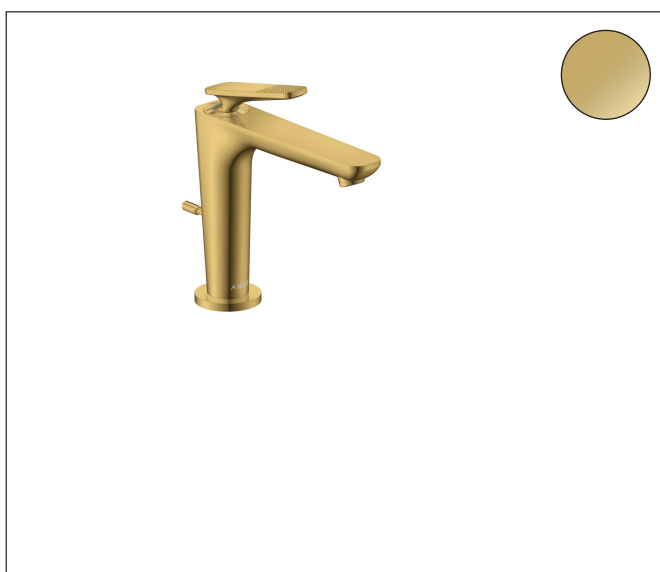

Merk	AXOR
Artikelnaam	AXOR Citterio C ééngreeps wastafelmengkraan 125 CoolStart met PopUp trekwaste en Cubic Cut
Art.nr.	49031990
Oppervlakte	Polished Gold Optic
Netto prijs	578,17 EUR

Product foto

Kenmerken

- ComfortZone: 125
- voorsprong uitloop 135 mm
- uitloophoogte: 125 mm
- greepvariant: rechte greep
- vaste uitloop
- straalsoort: normale straal
- maximale doorstroomhoeveelheid bij 3 bar: 5 l/min
- keramisch kardoes
- pop-up afvoergarnituur G 1¼
- koud water met de greep in de middenpositie, bespaart energie en kosten
- EU taxonomie: max 6l/min - draagt substantieel bij aan duurzaamheid

Maat tekeningen

Technologie

Straalsoorten

Certificaat

Merk AXOR
Artikelnaam **AXOR Citterio C** ééngreeps wastafelmengkraan 125 CoolStart met PopUp
trekwaste en Cubic Cut
Art.nr. 49031990
Oppervlakte Polished Gold Optic
Netto prijs 578,17 EUR

Stroomschema

Merk	AXOR
Artikelnaam	AXOR Citterio C ééngreeps wastafelmengkraan 125 CoolStart met PopUp trekwaste en Cubic Cut
Art.nr.	49031990
Oppervlakte	Polished Gold Optic
Netto prijs	578,17 EUR

Explosietekening voor bouwjaar: >06/24