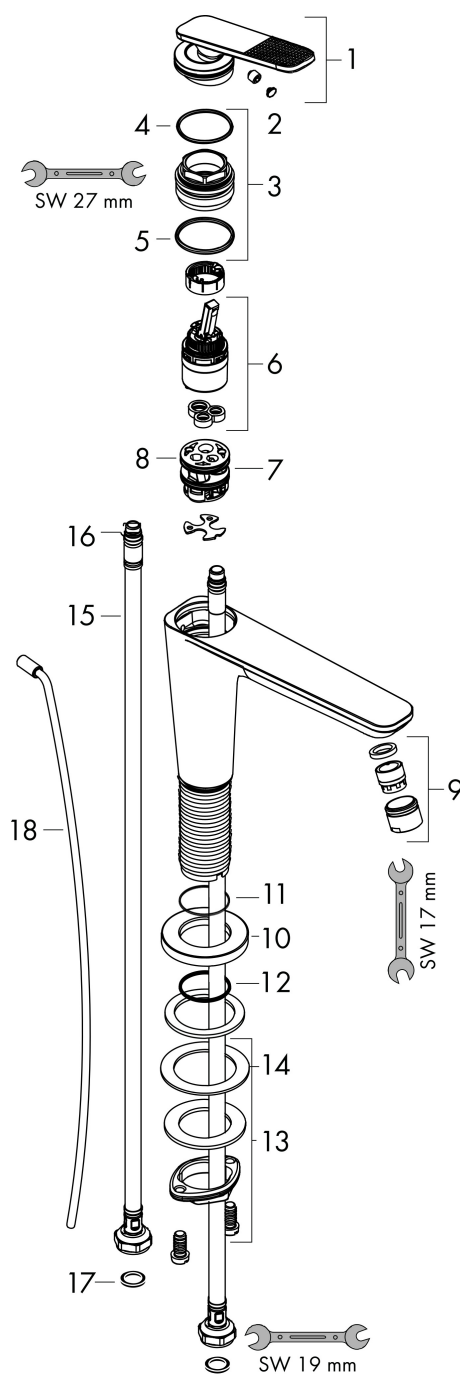

- ComfortZone: 125
- voorsprong uitloop 135 mm
- uitloophoogte: 125 mm
- greepvariant: rechte greep
- vaste uitloop
- straalsoort: normale straal
- maximale doorstroomhoeveelheid bij 3 bar: 5 l/min
- keramisch kardoes
- pop-up afvoergarnituur G 1¼
- koud water met de greep in de middenpositie, bespaart energie en kosten
- EU taxonomie: max 6l/min - draagt substantieel bij aan duurzaamheid

Maat tekeningen

Technologie

Straalsoorten

Certificaat

Merk AXOR
Artikelnaam **AXOR Citterio C** ééngreeps wastafelmengkraan 125 CoolStart met PopUp
trekwaste en Cubic Cut
Art.nr. 49031990
Oppervlakte Polished Gold Optic
Netto prijs 578,17 EUR

Stroomschema

Merk	AXOR
Artikelnaam	AXOR Citterio C ééngreeps wastafelmengkraan 125 CoolStart met PopUp trekwaste en Cubic Cut
Art.nr.	49031990
Oppervlakte	Polished Gold Optic
Netto prijs	578,17 EUR

Explosietekening voor bouwjaar: >06/24

Merk	AXOR
Artikelnaam	AXOR Citterio C ééngreeps wastafelmengkraan 125 CoolStart met PopUp trekwaste en Cubic Cut
Art.nr.	49031990
Oppervlakte	Polished Gold Optic
Netto prijs	578,17 EUR

Onderdelen voor bouwjaar: >06/24