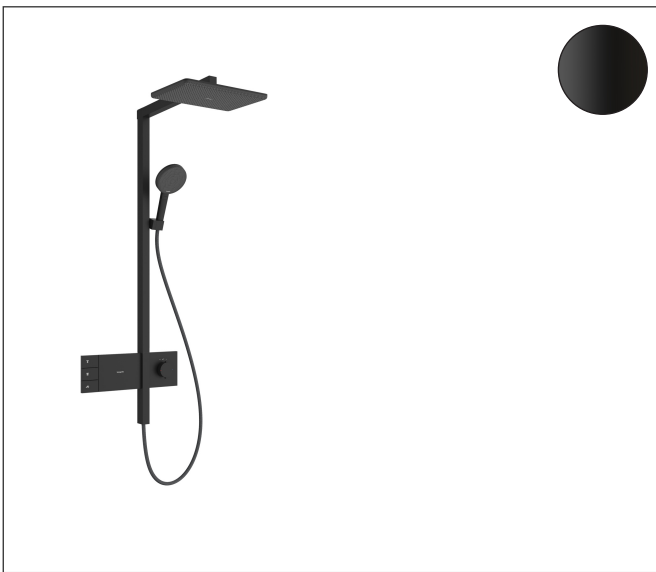

Merk	hansgrohe
Artikelnaam	Raindance Alive Q Showerpipe 210/340 2jet EcoSmart met ShowerSelect Comfort
Art.nr.	24591670
Oppervlakte	Mat zwart
Netto prijs	2.227,68 EUR

Product foto

Maat tekeningen

Kenmerken

- bestaat uit: hoofddouche, handdouche, schuifstuk, douchethermostaat, doucheslang, douchestang
- hoofddouche Raindance Alive Q 210/340 2jet
- afmeting straalplaatoppervlak hoofddouche: 214 x 343 mm
- straalsoort hoofddouche: Rain, PowderRain
- doorstroomregelaar: 8 l/min (met mogelijke toleranties -20%)
- functie van: 6,2 l/min
- doorstroomhoeveelheid Rain bij 3 bar: 6,4 l/min
- straalsoort handdouche: RainAir volle zachte regenstraal, PowderRain, massagestraal
- maximale doorstroomhoeveelheid van handdouche bij 3 bar: 6,7 l/min
- maximale doorstroomhoeveelheid voor Showerpipe bij 3 bar: 8 l/min
- minimale bedrijfsdruk: 1,4 bar
- maximale bedrijfsdruk: 10 bar
- DropGuard vermindert het nadruppelen nadat de douche is gestopt tot slechts enkele seconden.
- handige straalkeuze via Select-knop op de handdouche
- kogelgewricht: hoek hoofddouche verstelbaar
- designafdekking verbergt de straalnoppen, vlak, minimalistisch ontwerp
- designafdekking is eenvoudig zonder gereedschap afneembaar voor reiniging
- oppervlak designafdekking: grafiet

Technologie

Straalsoorten

Certificaat

Merk hansgrohe
 Artikelnaam **Raindance Alive Q** Showerpipe 210/340 2jet EcoSmart met ShowerSelect Comfort
 Art.nr. 24591670
 Oppervlakte Mat zwart
 Netto prijs 2.227,68 EUR