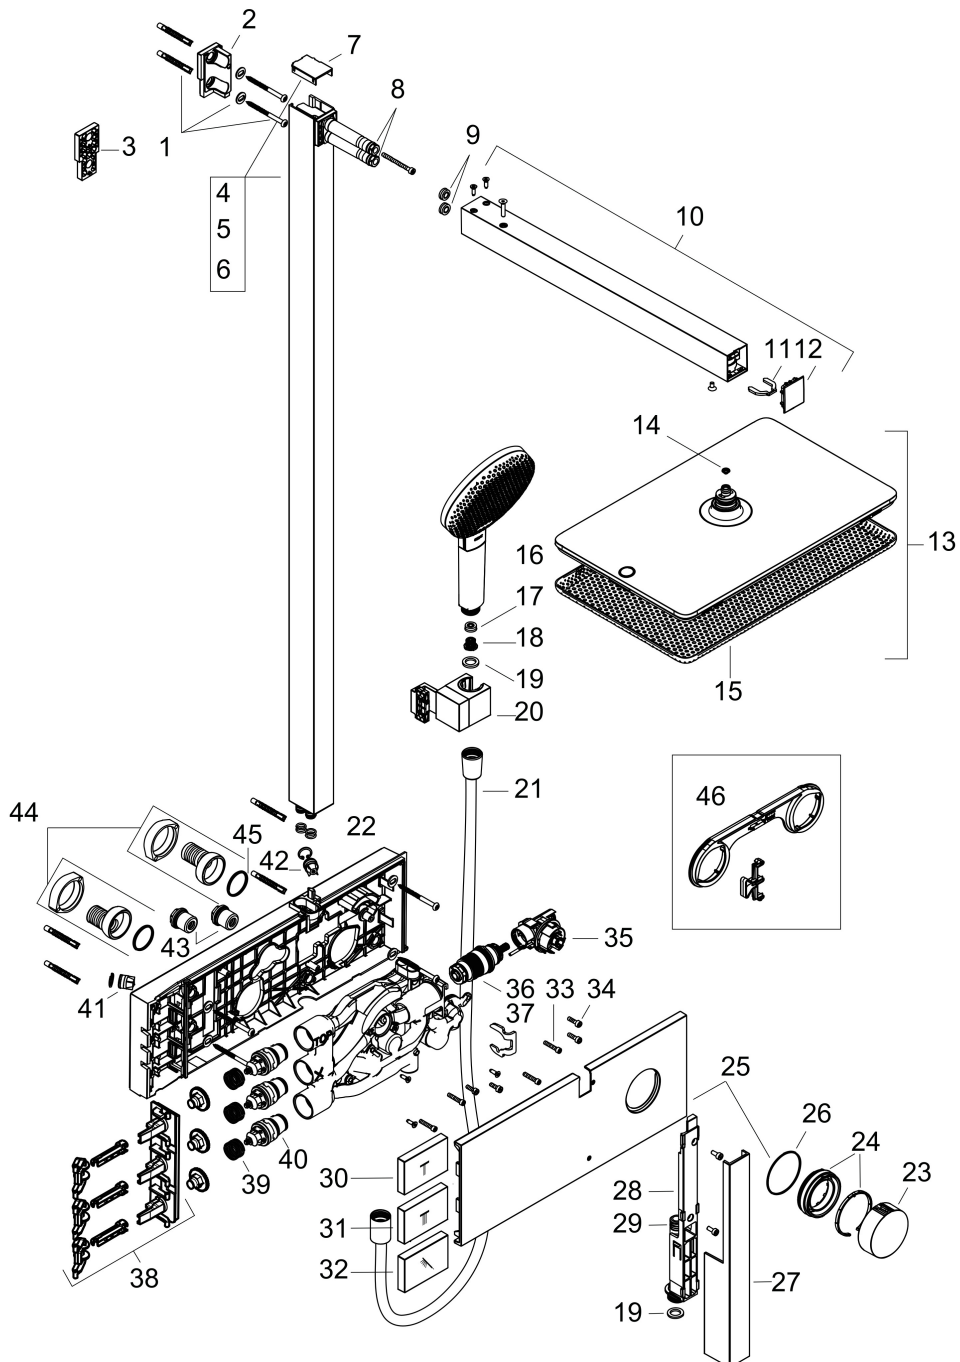

Merk	hansgrohe
Artikelnaam	Raindance Alive Q Showerpipe 210/340 2jet EcoSmart met ShowerSelect Comfort
Art.nr.	24591670
Oppervlakte	Mat zwart
Netto prijs	2.227,68 EUR

Explosietekening voor bouwjaar: >04/25