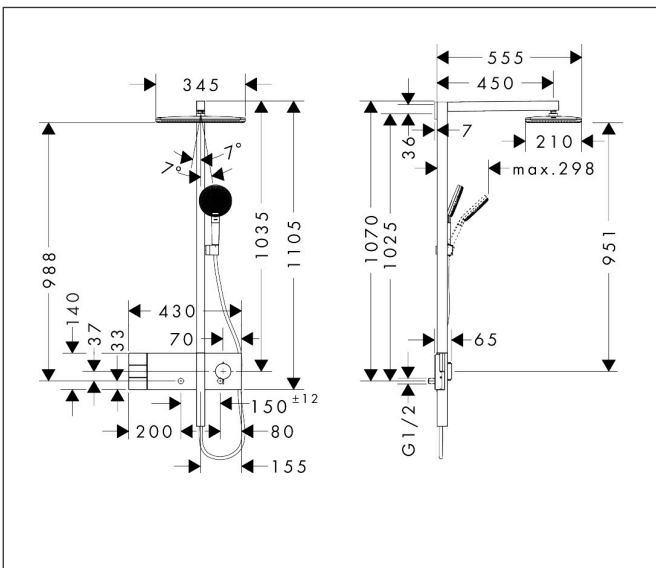

Merk	hansgrohe
Artikelnaam	Raindance Alive Q Showerpipe 210/340 2jet EcoSmart met ShowerSelect Comfort
Art.nr.	24591670
Oppervlakte	Mat zwart
Netto prijs	2.227,68 EUR

Product foto

Maat tekeningen

Kenmerken

- bestaat uit: hoofddouche, handdouche, schuifstuk, douchethermostaat, doucheslang, douchestang
- hoofddouche Raindance Alive Q 210/340 2jet
- afmeting straalplaatoppervlak hoofddouche: 214 x 343 mm
- straalsoort hoofddouche: Rain, PowderRain
- doorstroomregelaar: 8 l/min (met mogelijke toleranties -20%)
- functie van: 6,2 l/min
- doorstroomhoeveelheid Rain bij 3 bar: 6,4 l/min
- straalsoort handdouche: RainAir volle zachte regenstraal, PowderRain, massagestraal
- maximale doorstroomhoeveelheid van handdouche bij 3 bar: 6,7 l/min
- maximale doorstroomhoeveelheid voor Showerpipe bij 3 bar: 8 l/min
- minimale bedrijfsdruk: 1,4 bar
- maximale bedrijfsdruk: 10 bar
- DropGuard vermindert het nadruppelen nadat de douche is gestopt tot slechts enkele seconden.
- handige straalkeuze via Select-knop op de handdouche
- kogelgewricht: hoek hoofddouche verstelbaar
- designafdekking verbergt de straalnoppen, vlak, minimalistisch ontwerp
- designafdekking is eenvoudig zonder gereedschap afneembaar voor reiniging
- oppervlak designafdekking: grafiet

Technologie

Straalsoorten

Certificaat

Merk hansgrohe
 Artikelnaam **Raindance Alive Q** Showerpipe 210/340 2jet EcoSmart met ShowerSelect Comfort
 Art.nr. 24591670
 Oppervlakte Mat zwart
 Netto prijs 2.227,68 EUR

Stroomschema

Merk	hansgrohe
Artikelnaam	Raindance Alive Q Showerpipe 210/340 2jet EcoSmart met ShowerSelect Comfort
Art.nr.	24591670
Oppervlakte	Mat zwart
Netto prijs	2.227,68 EUR

Installatievoorbeelden