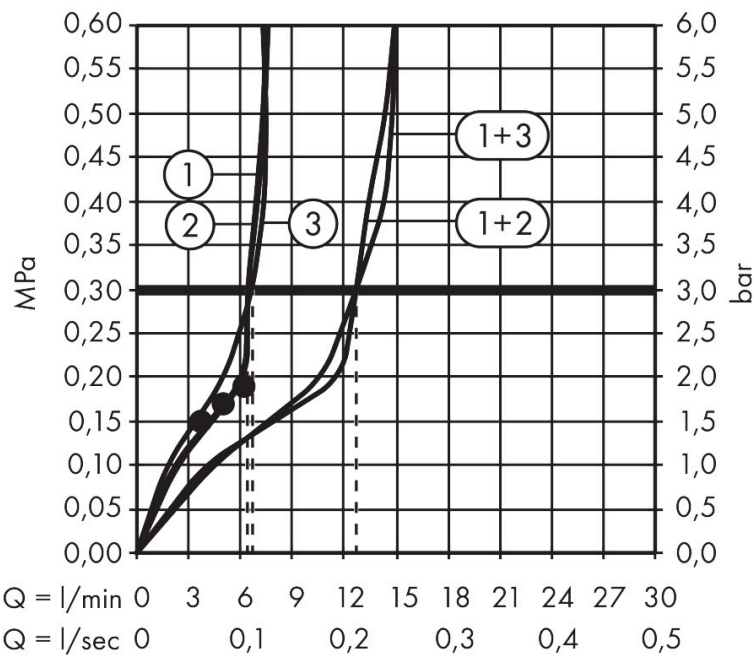

- bestaat uit: hoofddouche, handdouche, schuifstuk, douchethermostaat, doucheslang, douchestang
- hoofddouche Raindance Alive Q 210/340 2jet
- afmeting straalplaatoppervlak hoofddouche: 214 x 343 mm
- straalsoort hoofddouche: Rain, PowderRain
- doorstroomregelaar: 8 l/min (met mogelijke toleranties -20%)
- functie van: 6,2 l/min
- doorstroomhoeveelheid Rain bij 3 bar: 6,4 l/min
- straalsoort handdouche: RainAir volle zachte regenstraal, PowderRain, massagestraal
- maximale doorstroomhoeveelheid van handdouche bij 3 bar: 6,7 l/min
- maximale doorstroomhoeveelheid voor Showerpipe bij 3 bar: 8 l/min
- minimale bedrijfsdruk: 1,4 bar
- maximale bedrijfsdruk: 10 bar
- DropGuard vermindert het nadruppelen nadat de douche is gestopt tot slechts enkele seconden.
- handige straalkeuze via Select-knop op de handdouche
- kogelgewricht: hoek hoofddouche verstelbaar
- designafdekking verbergt de straalnoppen, vlak, minimalistisch ontwerp
- designafdekking is eenvoudig zonder gereedschap afneembaar voor reiniging
- oppervlak designafdekking: grafiet

Technologie

Straalsoorten

Certificaat

Merk hansgrohe
 Artikelnaam **Raindance Alive Q** Showerpipe 210/340 2jet EcoSmart met ShowerSelect Comfort
 Art.nr. 24591670
 Oppervlakte Mat zwart
 Netto prijs 2.227,68 EUR

Stroomschema

Merk	hansgrohe
Artikelnaam	Raindance Alive Q Showerpipe 210/340 2jet EcoSmart met ShowerSelect Comfort
Art.nr.	24591670
Oppervlakte	Mat zwart
Netto prijs	2.227,68 EUR

Installatievoorbeelden