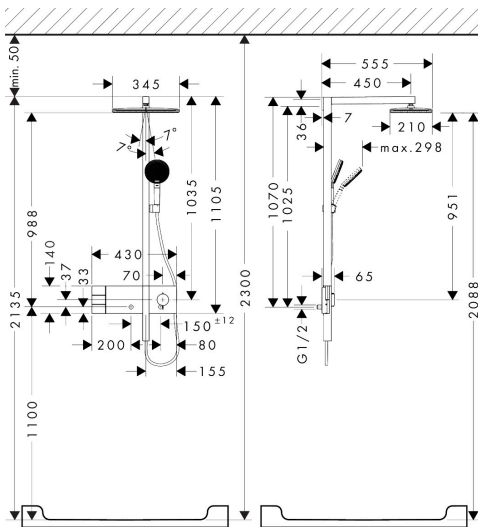

- bestaat uit: hoofddouche, handdouche, schuifstuk, douchethermostaat, doucheslang, douchestang
- hoofddouche Raindance Alive Q 210/340 2jet
- afmeting straalplaatoppervlak hoofddouche: 214 x 343 mm
- straalsoort hoofddouche: Rain, PowderRain
- doorstroomregelaar: 8 l/min (met mogelijke toleranties -20%)
- functie van: 6,2 l/min
- doorstroomhoeveelheid Rain bij 3 bar: 6,4 l/min
- straalsoort handdouche: RainAir volle zachte regenstraal, PowderRain, massagestraal
- maximale doorstroomhoeveelheid van handdouche bij 3 bar: 6,7 l/min
- maximale doorstroomhoeveelheid voor Showerpipe bij 3 bar: 8 l/min
- minimale bedrijfsdruk: 1,4 bar
- maximale bedrijfsdruk: 10 bar
- DropGuard vermindert het nadruppelen nadat de douche is gestopt tot slechts enkele seconden.
- handige straalkeuze via Select-knop op de handdouche
- kogelgewricht: hoek hoofddouche verstelbaar
- designafdekking verbergt de straalnoppen, vlak, minimalistisch ontwerp
- designafdekking is eenvoudig zonder gereedschap afneembaar voor reiniging
- oppervlak designafdekking: grafiet

Technologie

Straalsoorten

Certificaat

Merk hansgrohe
 Artikelnaam **Raindance Alive Q** Showerpipe 210/340 2jet EcoSmart met ShowerSelect Comfort
 Art.nr. 24591670
 Oppervlakte Mat zwart
 Netto prijs 2.227,68 EUR

Stroomschema

Merk	hansgrohe
Artikelnaam	Raindance Alive Q Showerpipe 210/340 2jet EcoSmart met ShowerSelect Comfort
Art.nr.	24591670
Oppervlakte	Mat zwart
Netto prijs	2.227,68 EUR

Installatievoorbeelden