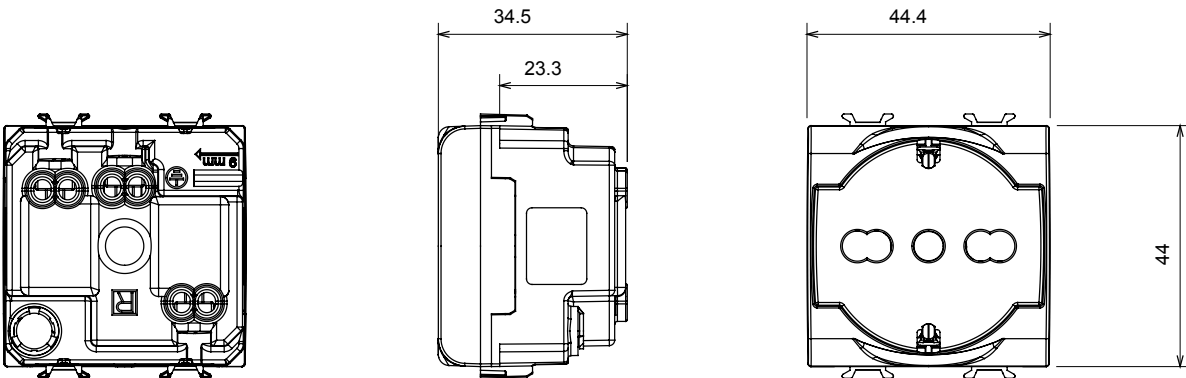

DIMENSIONAL

TECHNICAL SYMBOLOGY

STANDARDS/APPROVALS