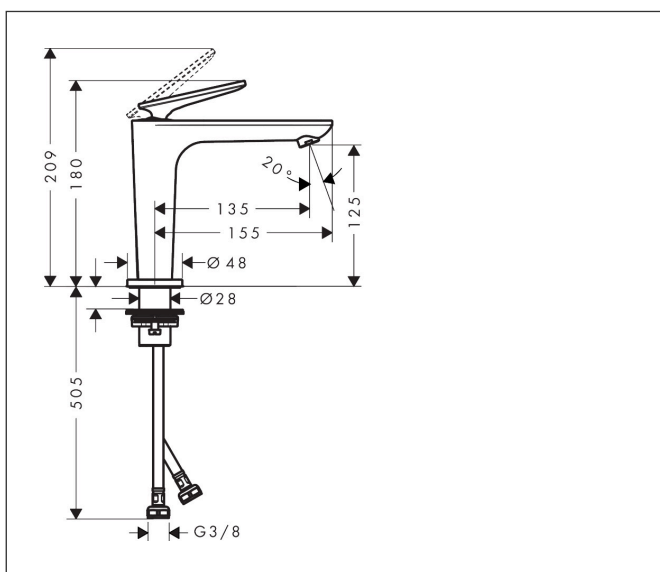

Merk	AXOR
Artikelnaam	AXOR Citterio C ééngreeps wastafelmengkraan 125 CoolStart en afvoerplug
Art.nr.	49040000
Oppervlakte	chrom
Netto prijs	385,45 EUR

Product foto

Maat tekeningen

Kenmerken

- ComfortZone: 125
- voorsprong uitloop 135 mm
- uitloophoogte: 125 mm
- greepvariant: rechte greep
- vaste uitloop
- straalsoort: normale straal
- maximale doorstroomhoeveelheid bij 3 bar: 5 l/min
- keramisch kardoes
- zonder wastegarnituur, met afvoerplug (art.nr. 50001)
- koud water met de greep in de middenpositie, bespaart energie en kosten
- EU taxonomie: max 6l/min - draagt substantieel bij aan duurzaamheid

Technologie

Straalsoorten

Certificaat

Merk	AXOR
Artikelnaam	AXOR Citterio C ééngreeps wastafelmengkraan 125 CoolStart en afvoerplug
Art.nr.	49040000
Oppervlakte	chrom
Netto prijs	385,45 EUR

Stroomschema

Merk	AXOR
Artikelnaam	AXOR Citterio C ééngreeps wastafelmengkraan 125 CoolStart en afvoerplug
Art.nr.	49040000
Oppervlakte	chrom
Netto prijs	385,45 EUR

Explosietekening voor bouwjaar: >06/24

Merk	AXOR
Artikelnaam	AXOR Citterio C ééngreeps wastafelmengkraan 125 CoolStart en afvoerplug
Art.nr.	49040000
Oppervlakte	chrom
Netto prijs	385,45 EUR

Onderdelen voor bouwjaar: >06/24

Pos	Beschrijving	Art.nr.	Prijs
1	greep	87796000	66,87
2	greepstop	93983000	8,01
3	moer	94989000	8,01
4	O-ring 49x2	98412000	
5	O-ring 29x2	98391000	3,12
6	kardoes compl.	92900000	42,22
7	kardoesadapter	95975000	8,01
8	O-ring 23x2	98398000	3,12
9	perlator M18x1 (5 l/min)	95384000	34,01
10	rozet	87795000	21,22
11	O-ring 26x4	92191000	3,12
12	O-ring 25x1,5	98146000	4,99
13	schachtbevestigingsset compl. (Ø 28)	92909000	34,01
14	stelring	97548000	3,12
15	aansluitslang 600 mm M8x0,75 G3/8	96556000	21,22
16	O-ring 6,6x1,6	93019000	3,12
17	dichtingsset	95581000	4,99
a	afvoergarnituur	51301000	57,12