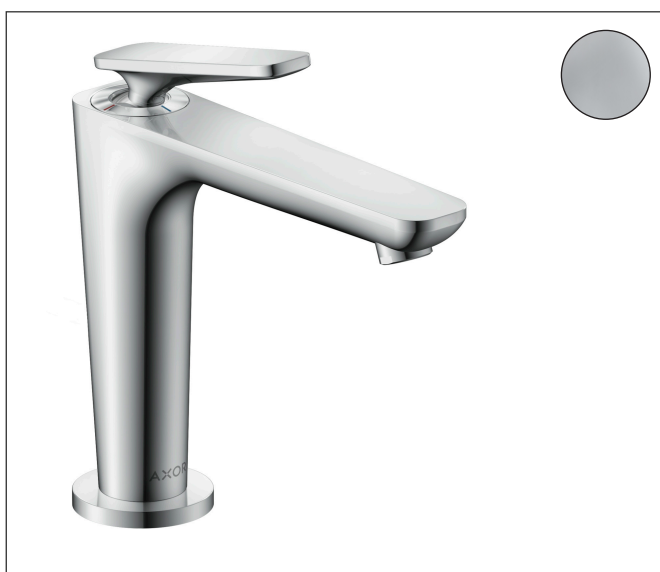

Merk	AXOR
Artikelnaam	AXOR Citterio C ééngreeps wastafelmengkraan 125 CoolStart en afvoerplug
Art.nr.	49040000
Oppervlakte	chrom
Netto prijs	385,45 EUR

Product foto

Maat tekeningen

Kenmerken

- ComfortZone: 125
- voorsprong uitloop 135 mm
- uitloophoogte: 125 mm
- greepvariant: rechte greep
- vaste uitloop
- straalsoort: normale straal
- maximale doorstroomhoeveelheid bij 3 bar: 5 l/min
- keramisch kardoes
- zonder wastegarnituur, met afvoerplug (art.nr. 50001)
- koud water met de greep in de middenpositie, bespaart energie en kosten
- EU taxonomie: max 6l/min - draagt substantieel bij aan duurzaamheid

Technologie

Straalsoorten

Certificaat

Merk	AXOR
Artikelnaam	AXOR Citterio C ééngreeps wastafelmengkraan 125 CoolStart en afvoerplug
Art.nr.	49040000
Oppervlakte	chrom
Netto prijs	385,45 EUR

Stroomschema

Merk	AXOR
Artikelnaam	AXOR Citterio C ééngreeps wastafelmengkraan 125 CoolStart en afvoerplug
Art.nr.	49040000
Oppervlakte	chrom
Netto prijs	385,45 EUR

Explosietekening voor bouwjaar: >06/24

Merk	AXOR
Artikelnaam	AXOR Citterio C ééngreeps wastafelmengkraan 125 CoolStart en afvoerplug
Art.nr.	49040000
Oppervlakte	chrom
Netto prijs	385,45 EUR

Onderdelen voor bouwjaar: >06/24