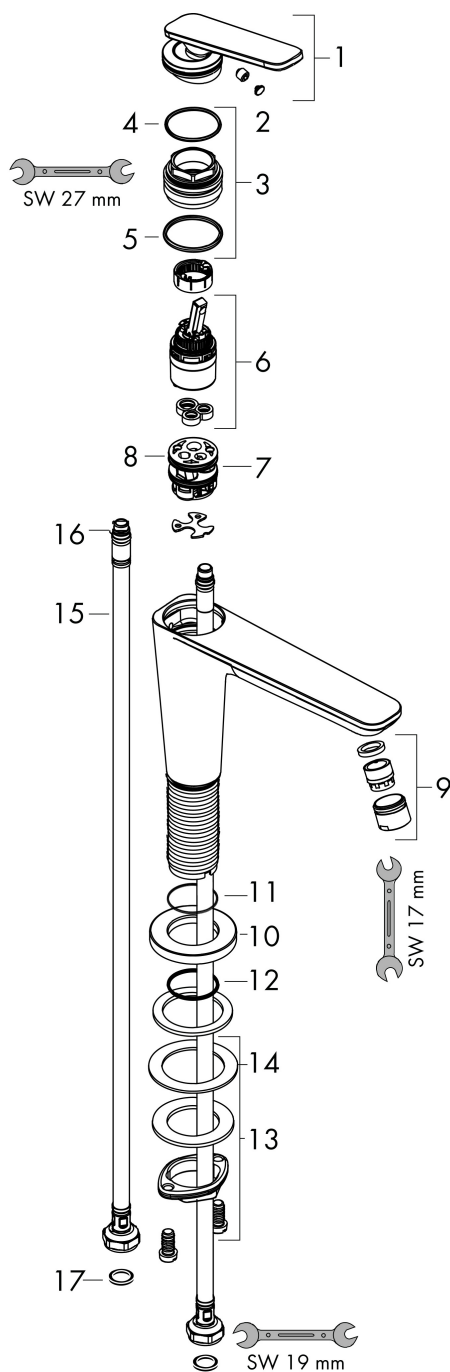

Merk	AXOR
Artikelnaam	AXOR Citterio C ééngreeps wastafelmengkraan 125 CoolStart en afvoerplug
Art.nr.	49040000
Oppervlakte	chrom
Netto prijs	385,45 EUR

Product foto

Maat tekeningen

Kenmerken

- ComfortZone: 125
- voorsprong uitloop 135 mm
- uitloophoogte: 125 mm
- greepvariant: rechte greep
- vaste uitloop
- straalsoort: normale straal
- maximale doorstroomhoeveelheid bij 3 bar: 5 l/min
- keramisch kardoes
- zonder wastegarnituur, met afvoerplug (art.nr. 50001)
- koud water met de greep in de middenpositie, bespaart energie en kosten
- EU taxonomie: max 6l/min - draagt substantieel bij aan duurzaamheid

Technologie

Straalsoorten

Certificaat

Merk	AXOR
Artikelnaam	AXOR Citterio C ééngreeps wastafelmengkraan 125 CoolStart en afvoerplug
Art.nr.	49040000
Oppervlakte	chrom
Netto prijs	385,45 EUR

Stroomschema

Merk	AXOR
Artikelnaam	AXOR Citterio C ééngreeps wastafelmengkraan 125 CoolStart en afvoerplug
Art.nr.	49040000
Oppervlakte	chrom
Netto prijs	385,45 EUR

Explosietekening voor bouwjaar: >06/24

Merk	AXOR
Artikelnaam	AXOR Citterio C ééngreeps wastafelmengkraan 125 CoolStart en afvoerplug
Art.nr.	49040000
Oppervlakte	chrom
Netto prijs	385,45 EUR

Onderdelen voor bouwjaar: >06/24

Pos	Beschrijving	Art.nr.	Prijs
1	greep	87796000	66,87
2	greepstop	93983000	8,01
3	moer	94989000	8,01
4	O-ring 49x2	98412000	
5	O-ring 29x2	98391000	3,12
6	kardoes compl.	92900000	42,22
7	kardoesadapter	95975000	8,01
8	O-ring 23x2	98398000	3,12
9	perlator M18x1 (5 l/min)	95384000	34,01
10	rozet	87795000	21,22
11	O-ring 26x4	92191000	3,12
12	O-ring 25x1,5	98146000	4,99
13	schachtbevestigingsset compl. (Ø 28)	92909000	34,01
14	stelring	97548000	3,12
15	aansluitslang 600 mm M8x0,75 G3/8	96556000	21,22
16	O-ring 6,6x1,6	93019000	3,12
17	dichtingsset	95581000	4,99
a	afvoergarnituur	51301000	57,12