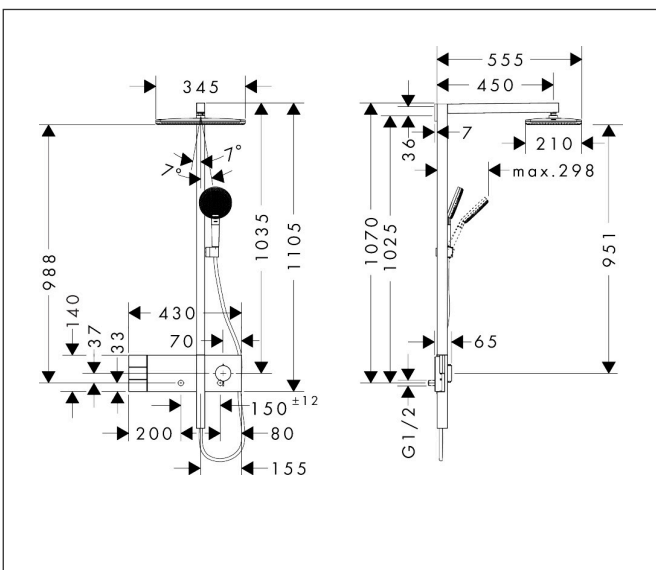

Merk	hansgrohe
Artikelnaam	Raindance Alive Q Showerpipe 210/340 2jet EcoSmart met ShowerSelect Comfort
Art.nr.	24591700
Oppervlakte	Mat wit
Netto prijs	2.227,68 EUR

Product foto

Maat tekeningen

Kenmerken

- bestaat uit: hoofddouche, handdouche, schuifstuk, douchethermostaat, doucheslang, douchestang
- hoofddouche Raindance Alive Q 210/340 2jet
- afmeting straalplaatoppervlak hoofddouche: 214 x 343 mm
- straalsoort hoofddouche: Rain, PowderRain
- doorstroomregelaar: 8 l/min (met mogelijke toleranties -20%)
- functie van: 6,2 l/min
- doorstroomhoeveelheid Rain bij 3 bar: 6,4 l/min
- straalsoort handdouche: RainAir volle zachte regenstraal, PowderRain, massagestraal
- maximale doorstroomhoeveelheid van handdouche bij 3 bar: 6,7 l/min
- maximale doorstroomhoeveelheid voor Showerpipe bij 3 bar: 8 l/min
- minimale bedrijfsdruk: 1,4 bar
- maximale bedrijfsdruk: 10 bar
- DropGuard vermindert het nadruppelen nadat de douche is gestopt tot slechts enkele seconden.
- handige straalkeuze via Select-knop op de handdouche
- kogelgewricht: hoek hoofddouche verstelbaar
- designafdekking verbergt de straalnoppen, vlak, minimalistisch ontwerp
- designafdekking is eenvoudig zonder gereedschap afneembaar voor reiniging
- oppervlak designafdekking: grafiet

Technologie

Straalsoorten

Certificaat

Merk hansgrohe
 Artikelnaam **Raindance Alive Q** Showerpipe 210/340 2jet EcoSmart met ShowerSelect Comfort
 Art.nr. 24591700
 Oppervlakte Mat wit
 Netto prijs 2.227,68 EUR

Stroomschema

Merk	hansgrohe
Artikelnaam	Raindance Alive Q Showerpipe 210/340 2jet EcoSmart met ShowerSelect Comfort
Art.nr.	24591700
Oppervlakte	Mat wit
Netto prijs	2.227,68 EUR

Installatievoorbeelden

i Afmetingen kunnen variëren vanwege keramische toleranties die verband houden met het productieproces.