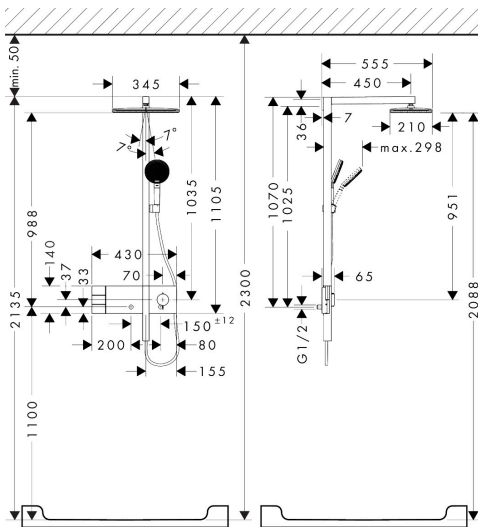

- bestaat uit: hoofddouche, handdouche, schuifstuk, douchethermostaat, doucheslang, douchestang
- hoofddouche Raindance Alive Q 210/340 2jet
- afmeting straalplaatoppervlak hoofddouche: 214 x 343 mm
- straalsoort hoofddouche: Rain, PowderRain
- doorstroomregelaar: 8 l/min (met mogelijke toleranties -20%)
- functie van: 6,2 l/min
- doorstroomhoeveelheid Rain bij 3 bar: 6,4 l/min
- straalsoort handdouche: RainAir volle zachte regenstraal, PowderRain, massagestraal
- maximale doorstroomhoeveelheid van handdouche bij 3 bar: 6,7 l/min
- maximale doorstroomhoeveelheid voor Showerpipe bij 3 bar: 8 l/min
- minimale bedrijfsdruk: 1,4 bar
- maximale bedrijfsdruk: 10 bar
- DropGuard vermindert het nadruppelen nadat de douche is gestopt tot slechts enkele seconden.
- handige straalkeuze via Select-knop op de handdouche
- kogelgewricht: hoek hoofddouche verstelbaar
- designafdekking verbergt de straalnoppen, vlak, minimalistisch ontwerp
- designafdekking is eenvoudig zonder gereedschap afneembaar voor reiniging
- oppervlak designafdekking: grafiet

Technologie

Straalsoorten

Certificaat

Merk hansgrohe
 Artikelnaam **Raindance Alive Q** Showerpipe 210/340 2jet EcoSmart met ShowerSelect Comfort
 Art.nr. 24591700
 Oppervlakte Mat wit
 Netto prijs 2.227,68 EUR

Stroomschema

Merk	hansgrohe
Artikelnaam	Raindance Alive Q Showerpipe 210/340 2jet EcoSmart met ShowerSelect Comfort
Art.nr.	24591700
Oppervlakte	Mat wit
Netto prijs	2.227,68 EUR

Installatievoorbeelden

i Afmetingen kunnen variëren vanwege keramische toleranties die verband houden met het productieproces.