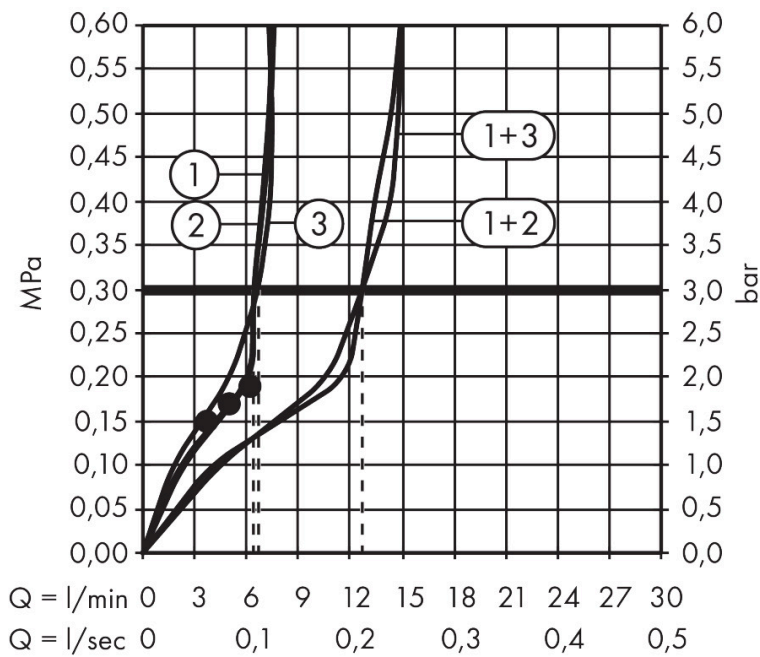

- bestaat uit: hoofddouche, handdouche, schuifstuk, douchethermostaat, doucheslang, douchestang
- hoofddouche Raindance Alive Q 210/340 2jet
- afmeting straalplaatoppervlak hoofddouche: 214 x 343 mm
- straalsoort hoofddouche: Rain, PowderRain
- doorstroomregelaar: 8 l/min (met mogelijke toleranties -20%)
- functie van: 6,2 l/min
- doorstroomhoeveelheid Rain bij 3 bar: 6,4 l/min
- straalsoort handdouche: RainAir volle zachte regenstraal, PowderRain, massagestraal
- maximale doorstroomhoeveelheid van handdouche bij 3 bar: 6,7 l/min
- maximale doorstroomhoeveelheid voor Showerpipe bij 3 bar: 8 l/min
- minimale bedrijfsdruk: 1,4 bar
- maximale bedrijfsdruk: 10 bar
- DropGuard vermindert het nadruppelen nadat de douche is gestopt tot slechts enkele seconden.
- handige straalkeuze via Select-knop op de handdouche
- kogelgewricht: hoek hoofddouche verstelbaar
- designafdekking verbergt de straalnoppen, vlak, minimalistisch ontwerp
- designafdekking is eenvoudig zonder gereedschap afneembaar voor reiniging
- oppervlak designafdekking: grafiet

Technologie

Straalsoorten

Certificaat

Merk hansgrohe
 Artikelnaam **Raindance Alive Q** Showerpipe 210/340 2jet EcoSmart met ShowerSelect Comfort
 Art.nr. 24591700
 Oppervlakte Mat wit
 Netto prijs 2.227,68 EUR

Stroomschema

Merk	hansgrohe
Artikelnaam	Raindance Alive Q Showerpipe 210/340 2jet EcoSmart met ShowerSelect Comfort
Art.nr.	24591700
Oppervlakte	Mat wit
Netto prijs	2.227,68 EUR

Installatievoorbeelden

i Afmetingen kunnen variëren vanwege keramische toleranties die verband houden met het productieproces.