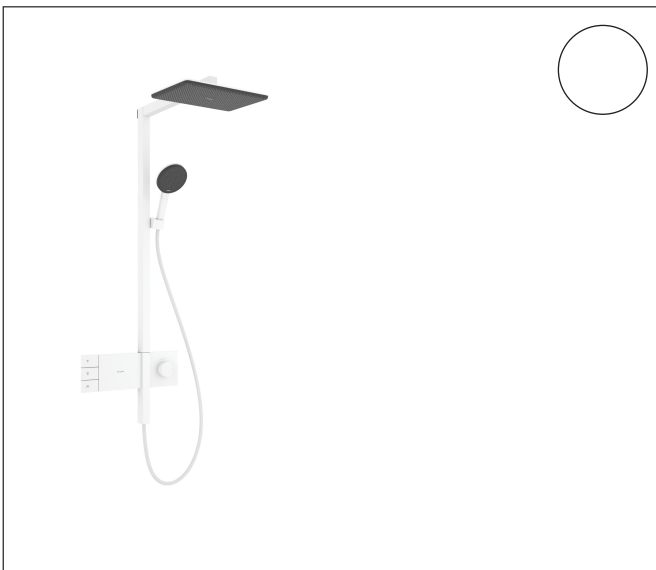

Merk	hansgrohe
Artikelnaam	Raindance Alive Q Showerpipe 210/340 2jet EcoSmart met ShowerSelect Comfort
Art.nr.	24591700
Oppervlakte	Mat wit
Netto prijs	2.227,68 EUR

Product foto

Maat tekeningen

Kenmerken

- bestaat uit: hoofddouche, handdouche, schuifstuk, douchethermostaat, doucheslang, douchestang
- hoofddouche Raindance Alive Q 210/340 2jet
- afmeting straalplaatoppervlak hoofddouche: 214 x 343 mm
- straalsoort hoofddouche: Rain, PowderRain
- doorstroomregelaar: 8 l/min (met mogelijke toleranties -20%)
- functie van: 6,2 l/min
- doorstroomhoeveelheid Rain bij 3 bar: 6,4 l/min
- straalsoort handdouche: RainAir volle zachte regenstraal, PowderRain, massagestraal
- maximale doorstroomhoeveelheid van handdouche bij 3 bar: 6,7 l/min
- maximale doorstroomhoeveelheid voor Showerpipe bij 3 bar: 8 l/min
- minimale bedrijfsdruk: 1,4 bar
- maximale bedrijfsdruk: 10 bar
- DropGuard vermindert het nadruppelen nadat de douche is gestopt tot slechts enkele seconden.
- handige straalkeuze via Select-knop op de handdouche
- kogelgewricht: hoek hoofddouche verstelbaar
- designafdekking verbergt de straalnoppen, vlak, minimalistisch ontwerp
- designafdekking is eenvoudig zonder gereedschap afneembaar voor reiniging
- oppervlak designafdekking: grafiet

Technologie

Straalsoorten

Certificaat

Merk hansgrohe
 Artikelnaam **Raindance Alive Q** Showerpipe 210/340 2jet EcoSmart met ShowerSelect Comfort
 Art.nr. 24591700
 Oppervlakte Mat wit
 Netto prijs 2.227,68 EUR