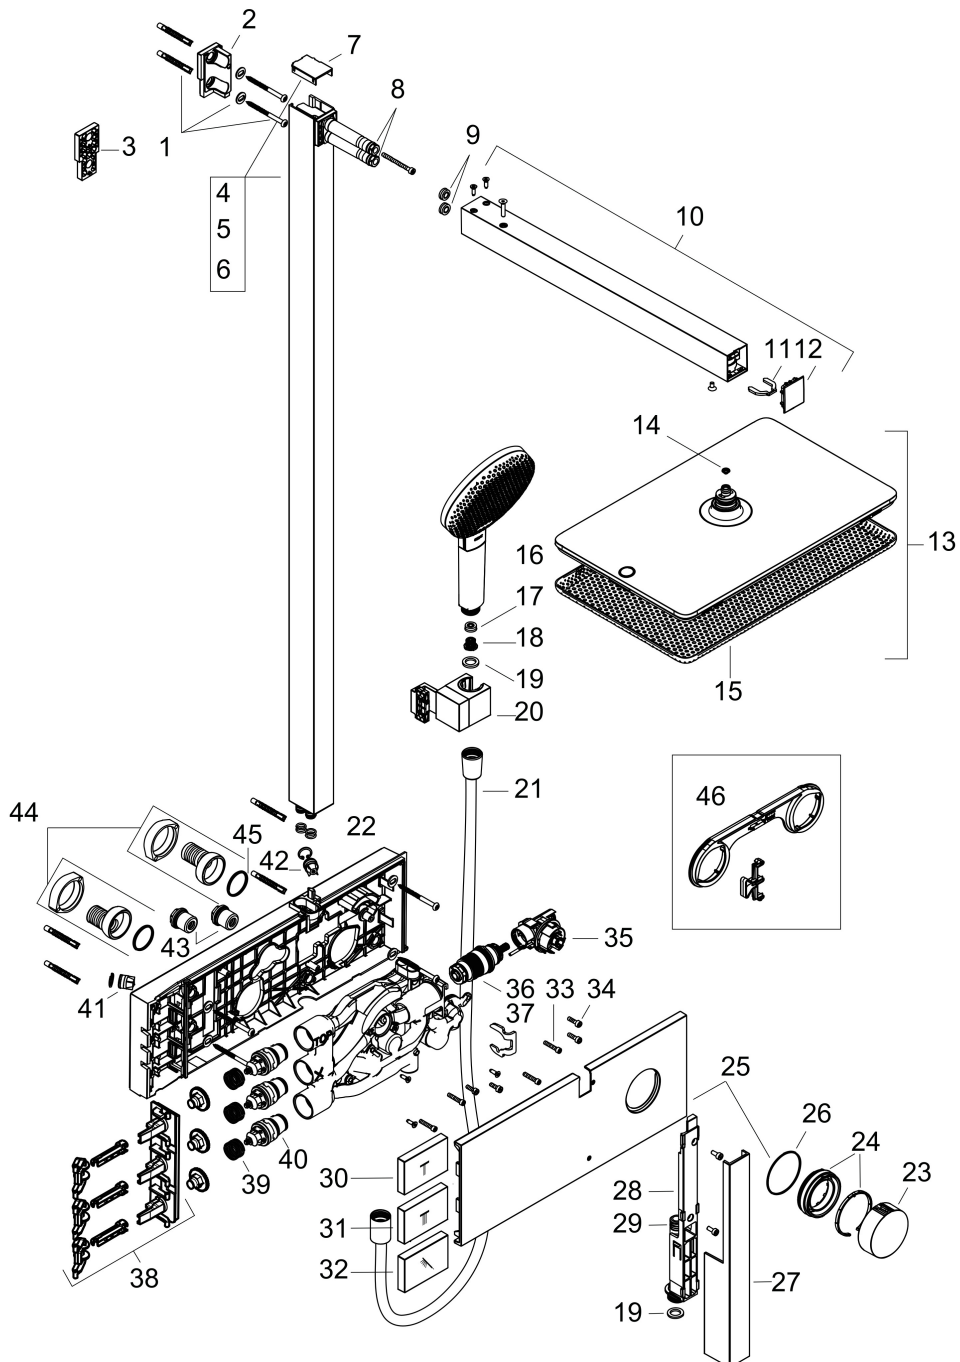

- bestaat uit: hoofddouche, handdouche, schuifstuk, douchethermostaat, doucheslang, douchestang
- hoofddouche Raindance Alive Q 210/340 2jet
- afmeting straalplaatoppervlak hoofddouche: 214 x 343 mm
- straalsoort hoofddouche: Rain, PowderRain
- doorstroomregelaar: 8 l/min (met mogelijke toleranties -20%)
- functie van: 6,2 l/min
- doorstroomhoeveelheid Rain bij 3 bar: 6,4 l/min
- straalsoort handdouche: RainAir volle zachte regenstraal, PowderRain, massagestraal
- maximale doorstroomhoeveelheid van handdouche bij 3 bar: 6,7 l/min
- maximale doorstroomhoeveelheid voor Showerpipe bij 3 bar: 8 l/min
- minimale bedrijfsdruk: 1,4 bar
- maximale bedrijfsdruk: 10 bar
- DropGuard vermindert het nadruppelen nadat de douche is gestopt tot slechts enkele seconden.
- handige straalkeuze via Select-knop op de handdouche
- kogelgewricht: hoek hoofddouche verstelbaar
- designafdekking verbergt de straalnoppen, vlak, minimalistisch ontwerp
- designafdekking is eenvoudig zonder gereedschap afneembaar voor reiniging
- oppervlak designafdekking: grafiet

Stroomschema

Merk	hansgrohe
Artikelnaam	Raindance Alive Q Showerpipe 210/340 2jet EcoSmart met ShowerSelect Comfort
Art.nr.	24591700
Oppervlakte	Mat wit
Netto prijs	2.227,68 EUR

Installatievoorbeelden

i Afmetingen kunnen variëren vanwege keramische toleranties die verband houden met het productieproces.

Merk	hansgrohe
Artikelnaam	Raindance Alive Q Showerpipe 210/340 2jet EcoSmart met ShowerSelect Comfort
Art.nr.	24591700
Oppervlakte	Mat wit
Netto prijs	2.227,68 EUR

Explosietekening voor bouwjaar: >04/25