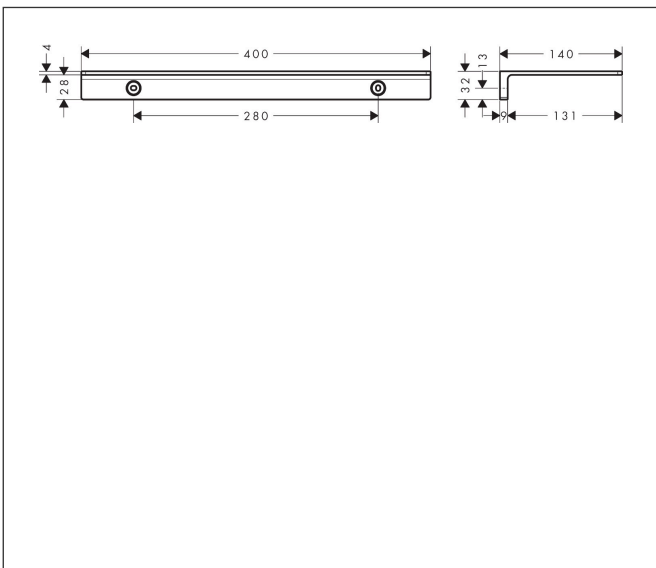

Merk	hansgrohe
Artikelnaam	<b>AddStoris</b> planchet
Art.nr.	41794670
Oppervlakte	Mat zwart
Netto prijs	246,90 EUR

## Kenmerken

- wandmontage
- lengte: 400 mm
- met bevestigingsmateriaal
- verborgen bevestiging

## Maat tekeningen