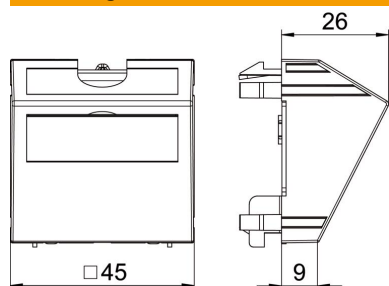

Technisch specificatieblad

Kabeluitvoer voor 3-11 mm doorsnee, zwartgrijs

Artikelnummer: 6117421

2-delige kabeluitvoer met tekstveld, bestaande uit een kabeldrager met trekantasting en een afdekking. Trekantasting voor kabeldiameter 3-11 mm. De klikbevestiging is geschikt voor horizontale en verticale inbouw in de systeemomgeving.

PC Polycarbonaat

Stamgegevens

Artikelnummer	6117421
Type	KAL-K11 SWGR1
Omschrijving 1	Kabeluitvoer
Omschrijving 2	met externe trekantasting
Fabrikant	OBO
Dimensie	45x45mm
Kleur	Zwartgrijs; RAL 7021
Materiaal	Polycarbonaat
Kleinste verkoop-eenheid	1
Eenheid van hoeveelheid	Stuk
Gewicht	3,5 kg
Eenheid gewicht	kg/100 st.
CO ₂ -voetafdruk (GWP) van wieg tot poort	0,6083 kg CO ₂ e / 1 Stuk

Technisch specificatieblad

Kabeluitvoer voor 3-11 mm doorsnee, zwartgrijs

Artikelnummer: 6117421

Afmetingen

Breedte	45 mm
Hoogte	45 mm

Technische gegevens

Aantal eenheden	1
Uitvoering van de oppervlakken	mat
Type bevestiging	Klembevestiging
Vlakke uitvoering	ja
Geschikt voor inbouwinstallatie	nee
Geschikt voor apparatuurinbouwkoker	ja
Geschikt voor ondervloerkanaal-doos	nee
Geschikt voor inbouwinstallatie	nee
Halogeenvrij	ja
Klapdeksel	nee
Montagerichting	horizontaal en verticaal
Tekstveld/beletteringsveld	ja
Diepe	26 mm
Transparant	nee