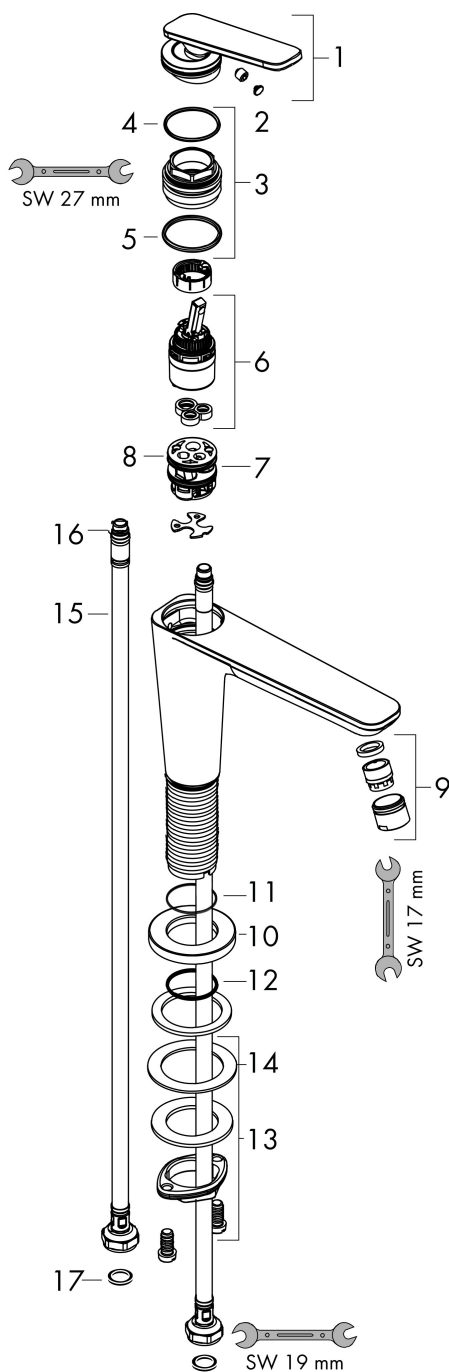

Merk	AXOR
Artikelnaam	AXOR Citterio C ééngreeps wastafelmengkraan 125 CoolStart en afvoerplug
Art.nr.	49040140
Oppervlakte	Brushed Bronze
Netto prijs	578,17 EUR

Product foto

Kenmerken

- ComfortZone: 125
- voorsprong uitloop 135 mm
- uitloophoogte: 125 mm
- greepvariant: rechte greep
- vaste uitloop
- straalsoort: normale straal
- maximale doorstroomhoeveelheid bij 3 bar: 5 l/min
- keramisch kardoes
- zonder wastegarnituur, met afvoerplug (art.nr. 50001)
- koud water met de greep in de middenpositie, bespaart energie en kosten
- EU taxonomie: max 6l/min - draagt substantieel bij aan duurzaamheid

Maat tekeningen

Technologie

Straalsoorten

Certificaat

Merk	AXOR
Artikelnaam	AXOR Citterio C ééngreeps wastafelmengkraan 125 CoolStart en afvoerplug
Art.nr.	49040140
Oppervlakte	Brushed Bronze
Netto prijs	578,17 EUR

Stroomschema

Merk	AXOR
Artikelnaam	AXOR Citterio C ééngreeps wastafelmengkraan 125 CoolStart en afvoerplug
Art.nr.	49040140
Oppervlakte	Brushed Bronze
Netto prijs	578,17 EUR

Explosietekening voor bouwjaar: >06/24

Merk	AXOR
Artikelnaam	AXOR Citterio C ééngreeps wastafelmengkraan 125 CoolStart en afvoerplug
Art.nr.	49040140
Oppervlakte	Brushed Bronze
Netto prijs	578,17 EUR

Onderdelen voor bouwjaar: >06/24

Pos	Beschrijving	Art.nr.	Prijs
1	greep	87796140	
2	greepstop	93983000	8,01
3	moer	94989000	8,01
4	O-ring 49x2	98412000	
5	O-ring 29x2	98391000	3,12
6	kardoes compl.	92900000	42,22
7	kardoesadapter	95975000	8,01
8	O-ring 23x2	98398000	3,12
9	perlator M18x1 (5 l/min)	95384140	51,06
10	rozet	87795140	
11	O-ring 26x4	92191000	3,12
12	O-ring 25x1,5	98146000	4,99
13	schachtbevestigingsset compl. (Ø 28)	92909000	34,01
14	stelring	97548000	3,12
15	aansluitslang 600 mm M8x0,75 G3/8	96556000	21,22
16	O-ring 6,6x1,6	93019000	3,12
17	dichtingsset	95581000	4,99
a	afvoergarnituur	51301140	85,71