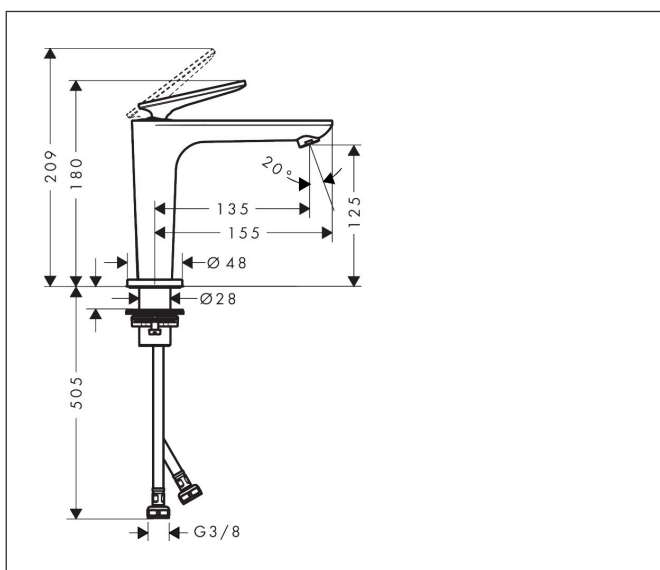

Merk	AXOR
Artikelnaam	AXOR Citterio C ééngreeps wastafelmengkraan 125 CoolStart en afvoerplug
Art.nr.	49040140
Oppervlakte	Brushed Bronze
Netto prijs	578,17 EUR

Product foto

Kenmerken

- ComfortZone: 125
- voorsprong uitloop 135 mm
- uitloophoogte: 125 mm
- greepvariant: rechte greep
- vaste uitloop
- straalsoort: normale straal
- maximale doorstroomhoeveelheid bij 3 bar: 5 l/min
- keramisch kardoes
- zonder wastegarnituur, met afvoerplug (art.nr. 50001)
- koud water met de greep in de middenpositie, bespaart energie en kosten
- EU taxonomie: max 6l/min - draagt substantieel bij aan duurzaamheid

Maat tekeningen

Technologie

Straalsoorten

Certificaat

Merk	AXOR
Artikelnaam	AXOR Citterio C ééngreeps wastafelmengkraan 125 CoolStart en afvoerplug
Art.nr.	49040140
Oppervlakte	Brushed Bronze
Netto prijs	578,17 EUR

Stroomschema

Merk	AXOR
Artikelnaam	AXOR Citterio C ééngreeps wastafelmengkraan 125 CoolStart en afvoerplug
Art.nr.	49040140
Oppervlakte	Brushed Bronze
Netto prijs	578,17 EUR

Explosietekening voor bouwjaar: >06/24

Merk	AXOR
Artikelnaam	AXOR Citterio C ééngreeps wastafelmengkraan 125 CoolStart en afvoerplug
Art.nr.	49040140
Oppervlakte	Brushed Bronze
Netto prijs	578,17 EUR

Onderdelen voor bouwjaar: >06/24

Pos	Beschrijving	Art.nr.	Prijs
1	greep	87796140	
2	greepstop	93983000	8,01
3	moer	94989000	8,01
4	O-ring 49x2	98412000	
5	O-ring 29x2	98391000	3,12
6	kardoes compl.	92900000	42,22
7	kardoesadapter	95975000	8,01
8	O-ring 23x2	98398000	3,12
9	perlator M18x1 (5 l/min)	95384140	51,06
10	rozet	87795140	
11	O-ring 26x4	92191000	3,12
12	O-ring 25x1,5	98146000	4,99
13	schachtbevestigingsset compl. (Ø 28)	92909000	34,01
14	stelring	97548000	3,12
15	aansluitslang 600 mm M8x0,75 G3/8	96556000	21,22
16	O-ring 6,6x1,6	93019000	3,12
17	dichtingsset	95581000	4,99
a	afvoergarnituur	51301140	85,71