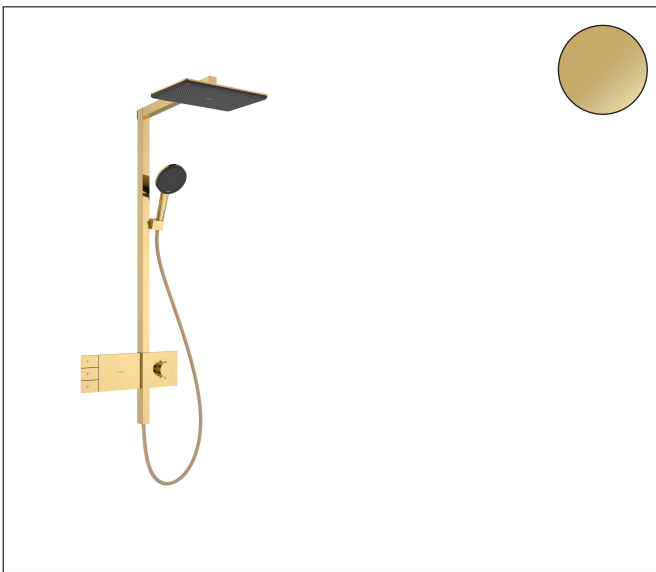

Merk	hansgrohe
Artikelnaam	<b>Raindance Alive Q</b> Showerpipe 210/340 2jet EcoSmart met ShowerSelect Comfort
Art.nr.	24591990
Oppervlakte	Polished Gold Optic
Netto prijs	2.570,40 EUR

## Product foto

## Kenmerken

- bestaat uit: hoofddouche, handdouche, schuifstuk, douchethermostaat, doucheslang, douchestang
- hoofddouche Raindance Alive Q 210/340 2jet
- afmeting straalplaatoppervlak hoofddouche: 214 x 343 mm
- straalsoort hoofddouche: Rain, PowderRain
- doorstroomregelaar: 8 l/min (met mogelijke toleranties -20%)
- functie van: 6,2 l/min
- doorstroomhoeveelheid Rain bij 3 bar: 6,4 l/min
- straalsoort handdouche: RainAir volle zachte regenstraal, PowderRain, massagestraal
- maximale doorstroomhoeveelheid van handdouche bij 3 bar: 6,7 l/min
- maximale doorstroomhoeveelheid voor Showerpipe bij 3 bar: 8 l/min
- minimale bedrijfsdruk: 1,4 bar
- maximale bedrijfsdruk: 10 bar
- DropGuard vermindert het nadruppelen nadat de douche is gestopt tot slechts enkele seconden.
- handige straalkeuze via Select-knop op de handdouche
- kogelgewricht: hoek hoofddouche verstelbaar
- designafdekking verbergt de straalnoppen, vlak, minimalistisch ontwerp
- designafdekking is eenvoudig zonder gereedschap afneembaar voor reiniging
- oppervlak designafdekking: grafiet

## Straalsoorten

Certificaat

Merk hansgrohe  
 Artikelnaam **Raindance Alive Q** Showerpipe 210/340 2jet EcoSmart met ShowerSelect Comfort  
 Art.nr. 24591990  
 Oppervlakte Polished Gold Optic  
 Netto prijs 2.570,40 EUR