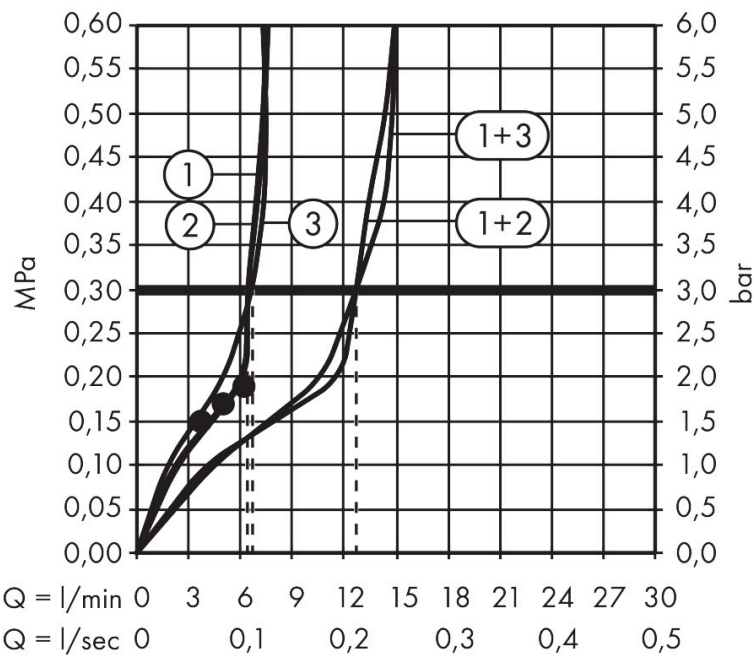

## Kenmerken

- bestaat uit: hoofddouche, handdouche, schuifstuk, douchethermostaat, doucheslang, douchestang
- hoofddouche Raindance Alive Q 210/340 2jet
- afmeting straalplaatoppervlak hoofddouche: 214 x 343 mm
- straalsoort hoofddouche: Rain, PowderRain
- doorstroomregelaar: 8 l/min (met mogelijke toleranties -20%)
- functie van: 6,2 l/min
- doorstroomhoeveelheid Rain bij 3 bar: 6,4 l/min
- straalsoort handdouche: RainAir volle zachte regenstraal, PowderRain, massagestraal
- maximale doorstroomhoeveelheid van handdouche bij 3 bar: 6,7 l/min
- maximale doorstroomhoeveelheid voor Showerpipe bij 3 bar: 8 l/min
- minimale bedrijfsdruk: 1,4 bar
- maximale bedrijfsdruk: 10 bar
- DropGuard vermindert het nadruppelen nadat de douche is gestopt tot slechts enkele seconden.
- handige straalkeuze via Select-knop op de handdouche
- kogelgewricht: hoek hoofddouche verstelbaar
- designafdekking verbergt de straalnoppen, vlak, minimalistisch ontwerp
- designafdekking is eenvoudig zonder gereedschap afneembaar voor reiniging
- oppervlak designafdekking: grafiet

## Straalsoorten

Certificaat

Merk hansgrohe  
 Artikelnaam **Raindance Alive Q** Showerpipe 210/340 2jet EcoSmart met ShowerSelect Comfort  
 Art.nr. 24591990  
 Oppervlakte Polished Gold Optic  
 Netto prijs 2.570,40 EUR

## Stroomschema

Merk	hansgrohe
Artikelnaam	<b>Raindance Alive Q</b> Showerpipe 210/340 2jet EcoSmart met ShowerSelect Comfort
Art.nr.	24591990
Oppervlakte	Polished Gold Optic
Netto prijs	2.570,40 EUR