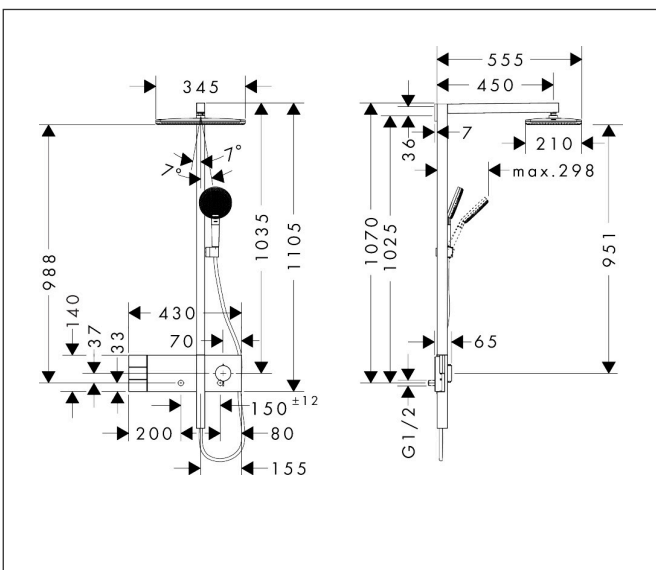

## Maat tekeningen

## Kenmerken

- bestaat uit: hoofddouche, handdouche, schuifstuk, douchethermostaat, doucheslang, douchestang
- hoofddouche Raindance Alive Q 210/340 2jet
- afmeting straalplaatoppervlak hoofddouche: 214 x 343 mm
- straalsoort hoofddouche: Rain, PowderRain
- doorstroomregelaar: 8 l/min (met mogelijke toleranties -20%)
- functie van: 6,2 l/min
- doorstroomhoeveelheid Rain bij 3 bar: 6,4 l/min
- straalsoort handdouche: RainAir volle zachte regenstraal, PowderRain, massagestraal
- maximale doorstroomhoeveelheid van handdouche bij 3 bar: 6,7 l/min
- maximale doorstroomhoeveelheid voor Showerpipe bij 3 bar: 8 l/min
- minimale bedrijfsdruk: 1,4 bar
- maximale bedrijfsdruk: 10 bar
- DropGuard vermindert het nadruppelen nadat de douche is gestopt tot slechts enkele seconden.
- handige straalkeuze via Select-knop op de handdouche
- kogelgewricht: hoek hoofddouche verstelbaar
- designafdekking verbergt de straalnoppen, vlak, minimalistisch ontwerp
- designafdekking is eenvoudig zonder gereedschap afneembaar voor reiniging
- oppervlak designafdekking: grafiet

## Onderdelen voor bouwjaar: >04/25

Pos	Beschrijving	Art.nr.	Prijs
34	cilinderkopschroef M4x12	94929000	4,80
35	temperatuur regeleenheid	98282000	91,50
36	regeleenheid voor verwisselde aansluitingen	92373000	227,60
37	greepadapter	85158000	25,70
38	veer met huls	93782000	16,60
39	bovendeel	95758000	91,50
40	terugslagklep	85159000	10,40
41	terugslagklep met zeef	92499000	12,70
42	slagdemper m. schroef	98721000	25,70
43	S-koppelingenset	85044000	91,50
44	O-ring 27x2	85045000	3,00
45	montagehulp	85227000	7,70