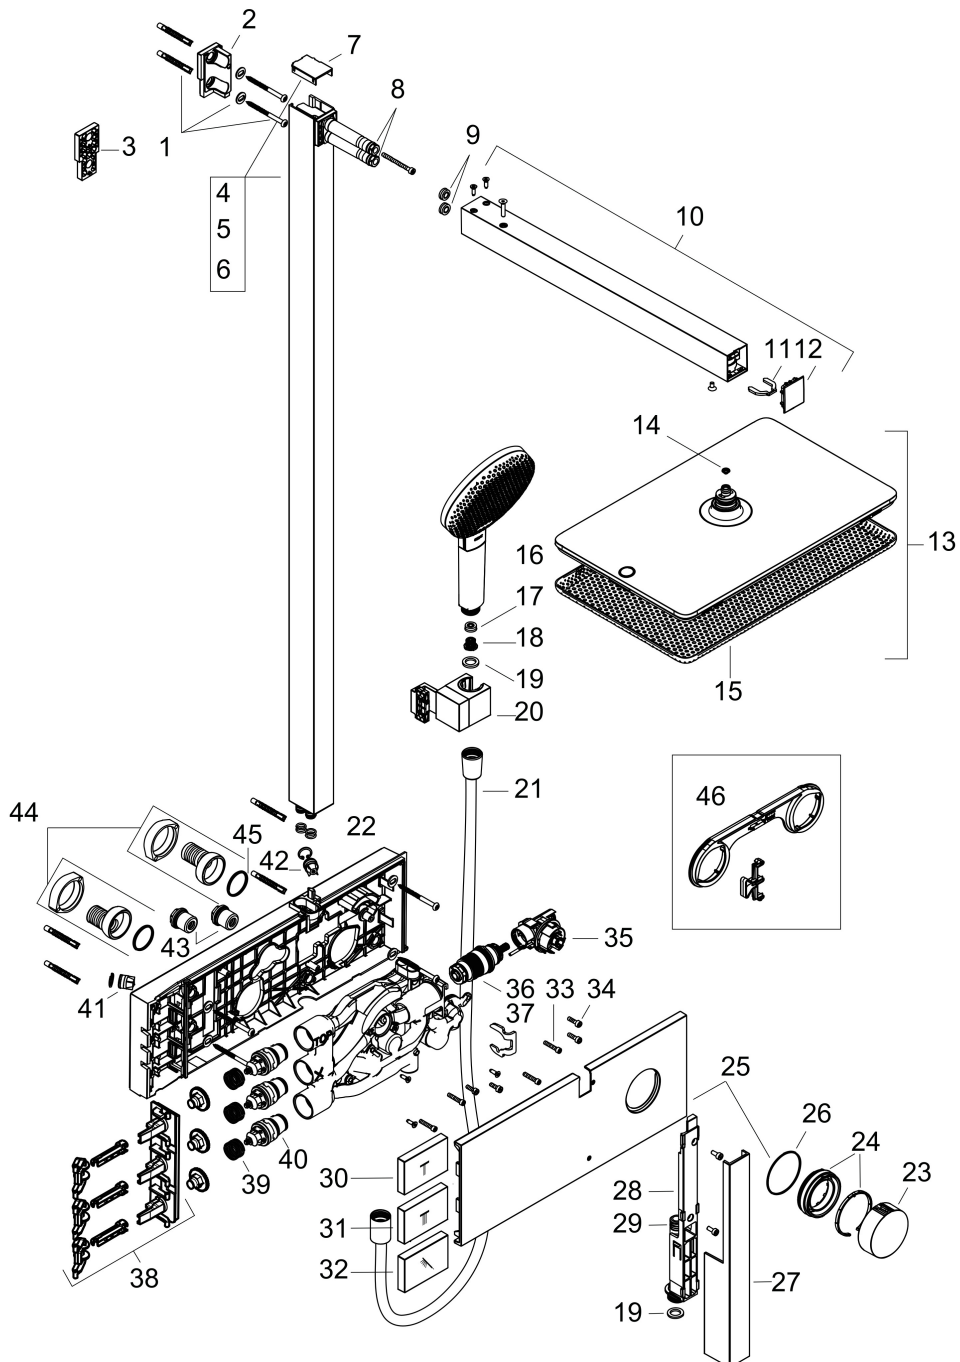

Merk	hansgrohe
Artikelnaam	Raindance Alive Q Showerpipe 210/340 2jet EcoSmart met ShowerSelect Comfort
Art.nr.	24591990
Oppervlakte	Polished Gold Optic
Netto prijs	2.570,40 EUR

Explosietekening voor bouwjaar: >04/25