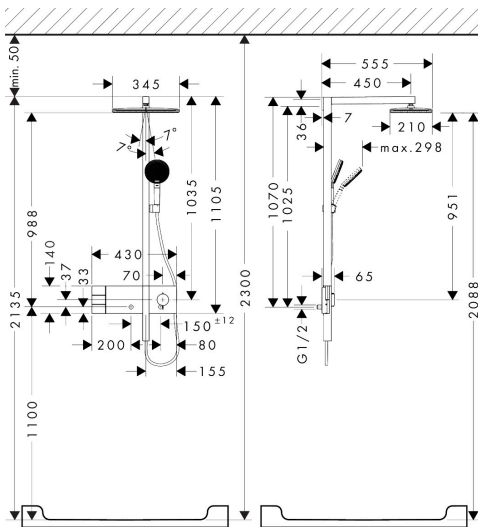

Merk	hansgrohe
Artikelnaam	Raindance Alive Q Showerpipe 210/340 2jet EcoSmart met ShowerSelect Comfort
Art.nr.	24591990
Oppervlakte	Polished Gold Optic
Netto prijs	2.570,40 EUR

Installatievoorbeelden

i Afmetingen kunnen variëren vanwege keramische toleranties die verband houden met het productieproces.