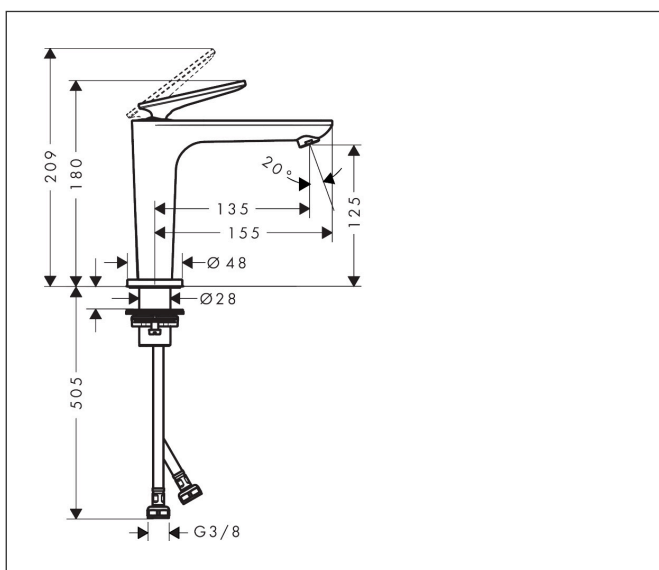

Merk	AXOR
Artikelnaam	AXOR Citterio C ééngreeps wastafelmengkraan 125 CoolStart en afvoerplug
Art.nr.	49040340
Oppervlakte	Brushed Black Chrome
Netto prijs	578,17 EUR

Product foto

Maat tekeningen

Kenmerken

- ComfortZone: 125
- voorsprong uitloop 135 mm
- uitloophoogte: 125 mm
- greepvariant: rechte greep
- vaste uitloop
- straalsoort: normale straal
- maximale doorstroomhoeveelheid bij 3 bar: 5 l/min
- keramisch kardoes
- zonder wastegarnituur, met afvoerplug (art.nr. 50001)
- koud water met de greep in de middenpositie, bespaart energie en kosten
- EU taxonomie: max 6l/min - draagt substantieel bij aan duurzaamheid

Technologie

Straalsoorten

Certificaat

Merk AXOR
Artikelnaam **AXOR Citterio C** ééngreeps wastafelmengkraan 125 CoolStart en afvoerplug
Art.nr. 49040340
Oppervlakte Brushed Black Chrome
Netto prijs 578,17 EUR

Stroomschema

Merk	AXOR
Artikelnaam	AXOR Citterio C ééngreeps wastafelmengkraan 125 CoolStart en afvoerplug
Art.nr.	49040340
Oppervlakte	Brushed Black Chrome
Netto prijs	578,17 EUR

Explosietekening voor bouwjaar: >06/24