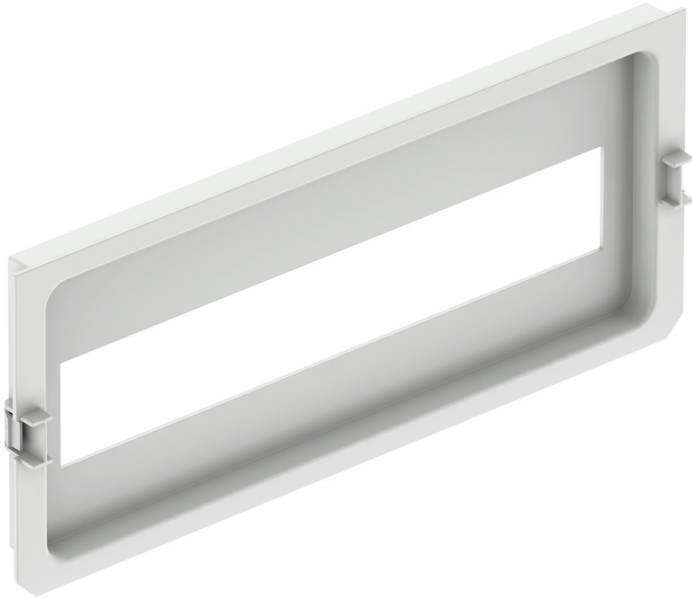

aanraakbeveiliging

GEOS-S BSM 4050-15

GEOS-S BSM 4050-15

aanraakbeveiliging

Artikelnummer: 72209101

Afmetingen: 333 x 432 x 12 mm

Aanraakbeveiliging voor de montage in het frame van GEOS behuizingen met deur zonder gereedschap, van kunststof, grijs overeenkomstig RAL 7035

voor GEOS-S 4050-22, 15 modules, 1 rij, montage kopzijde

Technische gegevens

Kleuren

Kleur toebehoren:	lichtgrijs
-------------------	------------

Afmetingen

Breedte:	333 mm
Lengte:	432 mm
Hoogte:	12 mm
Gewicht:	0.156 kg

Materiaal eigenschappen

Ontvlambaarheidsklasse volgens UL94:	V0
Gloeidraadbestendigheid:	850 °C (EN 60695-2-11)

Mechanische eigenschappen

Type toebehoren:	Afdekking
------------------	-----------

Sales Information