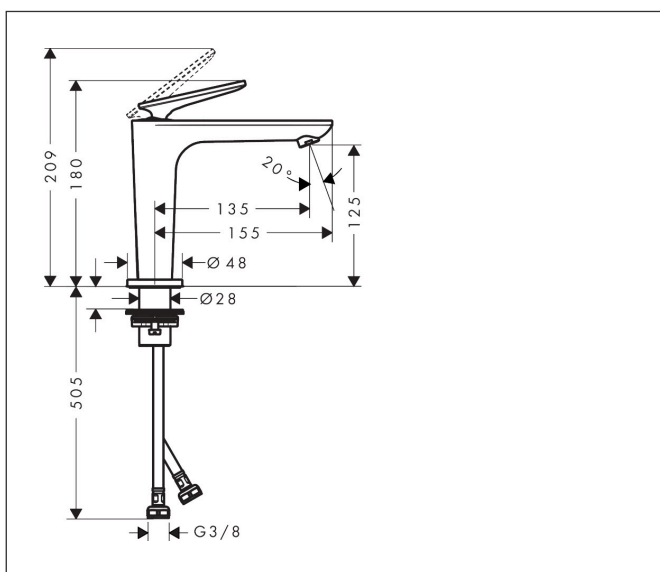

Merk	AXOR
Artikelnaam	AXOR Citterio C ééngreeps wastafelmengkraan 125 CoolStart en afvoerplug
Art.nr.	49040670
Oppervlakte	mat zwart
Netto prijs	539,63 EUR

Product foto

Kenmerken

- ComfortZone: 125
- voorsprong uitloop 135 mm
- uitloophoogte: 125 mm
- greepvariant: rechte greep
- vaste uitloop
- straalsoort: normale straal
- maximale doorstroomhoeveelheid bij 3 bar: 5 l/min
- keramisch kardoes
- zonder wastegarnituur, met afvoerplug (art.nr. 50001)
- koud water met de greep in de middenpositie, bespaart energie en kosten
- EU taxonomie: max 6l/min - draagt substantieel bij aan duurzaamheid

Maat tekeningen

Technologie

Straalsoorten

Certificaat

Merk	AXOR
Artikelnaam	AXOR Citterio C ééngreeps wastafelmengkraan 125 CoolStart en afvoerplug
Art.nr.	49040670
Oppervlakte	mat zwart
Netto prijs	539,63 EUR

Stroomschema

Merk	AXOR
Artikelnaam	AXOR Citterio C ééngreeps wastafelmengkraan 125 CoolStart en afvoerplug
Art.nr.	49040670
Oppervlakte	mat zwart
Netto prijs	539,63 EUR

Explosietekening voor bouwjaar: >06/24

Merk	AXOR
Artikelnaam	AXOR Citterio C ééngreeps wastafelmengkraan 125 CoolStart en afvoerplug
Art.nr.	49040670
Oppervlakte	mat zwart
Netto prijs	539,63 EUR

Onderdelen voor bouwjaar: >06/24

Pos	Beschrijving	Art.nr.	Prijs
1	greep	87796670	
2	greepstop	93983670	
3	moer	94989000	8,01
4	O-ring 49x2	98412000	
5	O-ring 29x2	98391000	3,12
6	kardoes compl.	92900000	42,22
7	kardoesadapter	95975000	8,01
8	O-ring 23x2	98398000	3,12
9	perlator M18x1 (5 l/min)	95384670	51,06
10	rozet	87795670	31,82
11	O-ring 26x4	92191000	3,12
12	O-ring 25x1,5	98146000	4,99
13	schachtbevestigingsset compl. (Ø 28)	92909000	34,01
14	stelring	97548000	3,12
15	aansluitslang 600 mm M8x0,75 G3/8	96556000	21,22
16	O-ring 6,6x1,6	93019000	3,12
17	dichtingsset	95581000	4,99