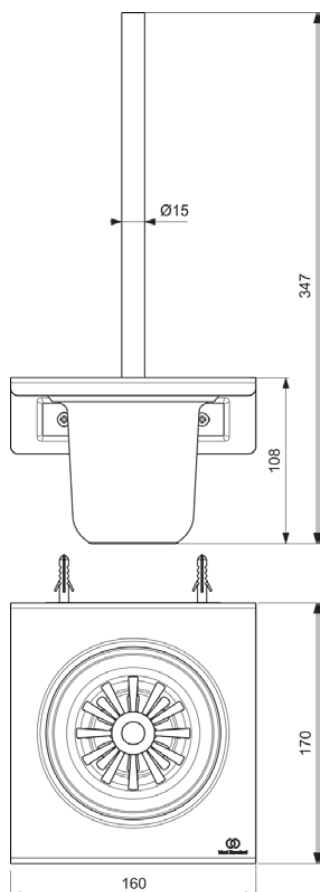

ALU+

BD593SI

Alu+ | Closetborstelgarnituur 160x170x347 mm in Zilver afwerking | Kernelementen van aluminium

Afbeelding & technische tekening

Algemene informatie

Productcategorie:	Accessoires
Producttype:	Closetborstelgarnituur
Merk:	Ideal Standard
Collectie:	Alu+
Ontwerper:	Palomba Serafini Associati
Colour:	SI - Zilver
Afwerking van het oppervlak:	satijn
Hoogte (mm):	347
Breedte (mm):	160
Lengte / sprong (mm):	170
Bevestigingswijze:	Bevestigingsbouten
Nettogewicht (kg):	0.76
EAN-code:	3800861123804

Kenmerken

Kernelementen van aluminium

Downloads

- [Installation Guide](#)

Product specificaties

Aantal bevestigingspunten:	2
Kleurcode:	SI
Kleuromschrijving:	Zilver
Verborgen bevestiging:	Nee
Materiaal:	Metaal
Materiaal montagebeugel:	Metaal
Materiaal inzetstuk:	Glas
Materiaalkwaliteit:	Aluminium
PVD technologie:	Nee
Oppervlakte dekking:	nat gelakt
Afwerking van het oppervlak:	satijn
Met deksel:	Nee
Met rozet(ten):	Nee
Met verwijderbaar inzetstuk:	Ja
Bevestigingswijze:	Bevestigingsbouten
Bevestigingswijze:	Wand