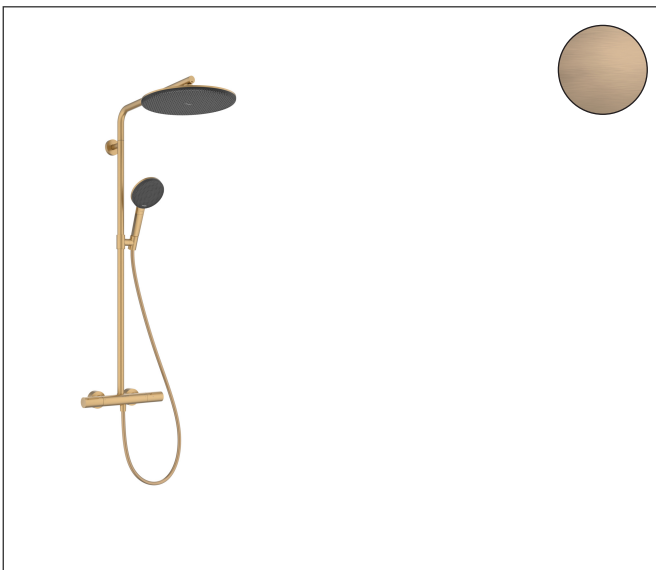

Merk	hansgrohe
Artikelnaam	Raindance Alive S Puro Showerpipe 300 1jet met Ecostat Element
Art.nr.	24592140
Oppervlakte	Brushed Bronze
Netto prijs	1.683,00 EUR

Product foto

Maat tekeningen

Kenmerken

- bestaat uit: hoofddouche, handdouche, douchethermostaat, schuifstuk, doucheslang, douchestang
- hoofddouche Raindance Alive S 300 1jet
- afmeting straalplaatoppervlak hoofddouche: 300 mm
- straalsoort hoofddouche: RainAir volle zachte regenstraal, of PowderRain
- Schakelaar straalsoort: maakt het mogelijk om de straalsoort te veranderen, zelfs na montage, RainAir (vooraf ingesteld), wijziging naar PowderRain kan bij de montage worden geselecteerd of later eenvoudig worden gewijzigd
- doorstroomregelaar: 12 l/min (met mogelijke toleranties $\pm 10\%$)
- functie van: 7 l/min
- doorstroomhoeveelheid Rain bij 3 bar: 12,2 l/min
- straalsoort handdouche: RainAir volle zachte regenstraal, PowderRain, massagestraal
- maximale doorstroomhoeveelheid van handdouche bij 3 bar: 10,5 l/min
- maximale doorstroomhoeveelheid voor Showerpipe bij 3 bar: 12 l/min
- minimale bedrijfsdruk: 1 bar
- maximale bedrijfsdruk: 10 bar
- DropGuard vermindert het nadruppelen nadat de douche is gestopt tot slechts enkele seconden.
- handige straalkeuze via Select-knop op de handdouche

Technologie

Straalsoorten

Merk hansgrohe
 Artikelnaam **Raindance Alive S Puro** Showerpipe 300 1jet met Ecostat Element
 Art.nr. 24592140
 Oppervlakte Brushed Bronze
 Netto prijs 1.683,00 EUR

Stroomschema

Merk	hansgrohe
Artikelnaam	Raindance Alive S Puro Showerpipe 300 1jet met Ecostat Element
Art.nr.	24592140
Oppervlakte	Brushed Bronze
Netto prijs	1.683,00 EUR

Installatievoorbeelden

i Afmetingen kunnen variëren vanwege keramische toleranties die verband houden met het productieproces.