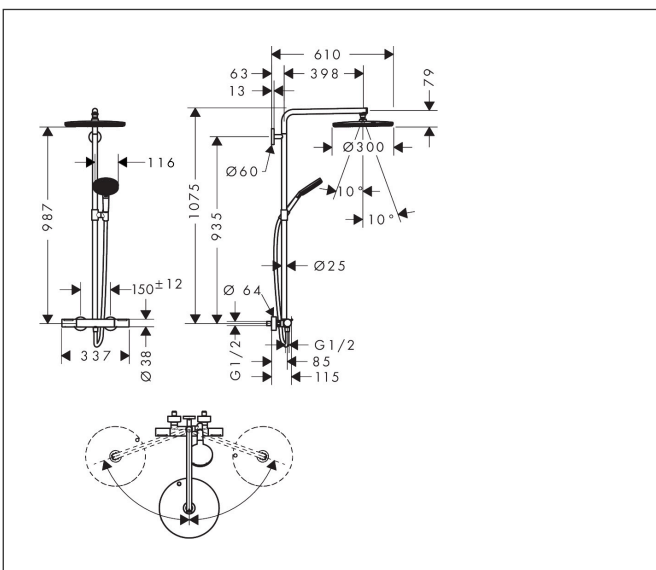

Merk	hansgrohe
Artikelnaam	Raindance Alive S Puro Showerpipe 300 1jet met Ecostat Element
Art.nr.	24592140
Oppervlakte	Brushed Bronze
Netto prijs	1.683,00 EUR

Product foto

Maat tekeningen

Kenmerken

- bestaat uit: hoofddouche, handdouche, douchethermostaat, schuifstuk, doucheslang, douchestang
- hoofddouche Raindance Alive S 300 1jet
- afmeting straalplaatoppervlak hoofddouche: 300 mm
- straalsoort hoofddouche: RainAir volle zachte regenstraal, of PowderRain
- Schakelaar straalsoort: maakt het mogelijk om de straalsoort te veranderen, zelfs na montage, RainAir (vooraf ingesteld), wijziging naar PowderRain kan bij de montage worden geselecteerd of later eenvoudig worden gewijzigd
- doorstroomregelaar: 12 l/min (met mogelijke toleranties $\pm 10\%$)
- functie van: 7 l/min
- doorstroomhoeveelheid Rain bij 3 bar: 12,2 l/min
- straalsoort handdouche: RainAir volle zachte regenstraal, PowderRain, massagestraal
- maximale doorstroomhoeveelheid van handdouche bij 3 bar: 10,5 l/min
- maximale doorstroomhoeveelheid voor Showerpipe bij 3 bar: 12 l/min
- minimale bedrijfsdruk: 1 bar
- maximale bedrijfsdruk: 10 bar
- DropGuard vermindert het nadruppelen nadat de douche is gestopt tot slechts enkele seconden.
- handige straalkeuze via Select-knop op de handdouche

Technologie

Straalsoorten

Merk hansgrohe
 Artikelnaam **Raindance Alive S Puro** Showerpipe 300 1jet met Ecostat Element
 Art.nr. 24592140
 Oppervlakte Brushed Bronze
 Netto prijs 1.683,00 EUR

Stroomschema