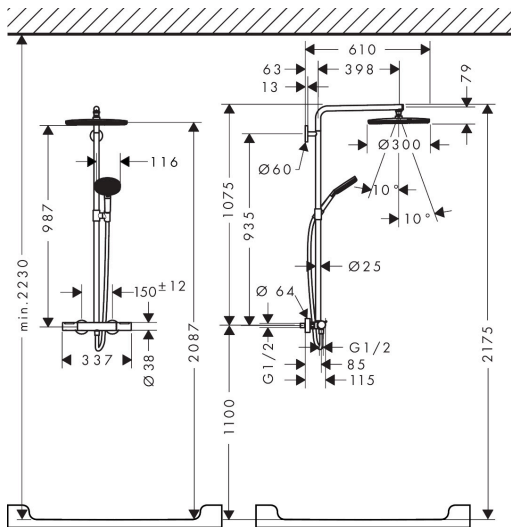

Merk	hansgrohe
Artikelnaam	Raindance Alive S Puro Showerpipe 300 1jet met Ecostat Element
Art.nr.	24592140
Oppervlakte	Brushed Bronze
Netto prijs	1.683,00 EUR

Installatievoorbeelden

i Afmetingen kunnen variëren vanwege keramische toleranties die verband houden met het productieproces.