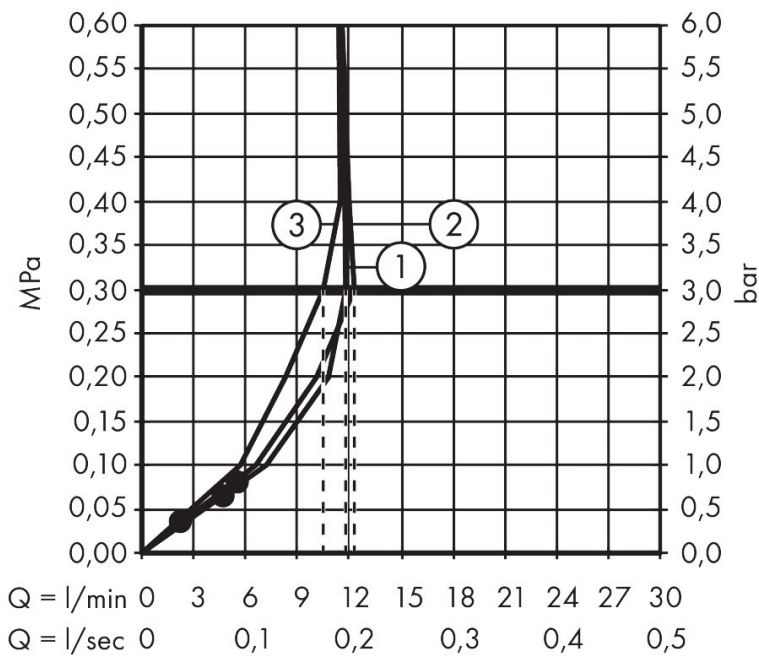

Merk	hansgrohe
Artikelnaam	Raindance Alive S Puro Showerpipe 300 1jet met Ecostat Element
Art.nr.	24592140
Oppervlakte	Brushed Bronze
Netto prijs	1.683,00 EUR

Product foto

Maat tekeningen

Kenmerken

- bestaat uit: hoofddouche, handdouche, douchethermostaat, schuifstuk, doucheslang, douchestang
- hoofddouche Raindance Alive S 300 1jet
- afmeting straalplaatoppervlak hoofddouche: 300 mm
- straalsoort hoofddouche: RainAir volle zachte regenstraal, of PowderRain
- Schakelaar straalsoort: maakt het mogelijk om de straalsoort te veranderen, zelfs na montage, RainAir (vooraf ingesteld), wijziging naar PowderRain kan bij de montage worden geselecteerd of later eenvoudig worden gewijzigd
- doorstroomregelaar: 12 l/min (met mogelijke toleranties $\pm 10\%$)
- functie van: 7 l/min
- doorstroomhoeveelheid Rain bij 3 bar: 12,2 l/min
- straalsoort handdouche: RainAir volle zachte regenstraal, PowderRain, massagestraal
- maximale doorstroomhoeveelheid van handdouche bij 3 bar: 10,5 l/min
- maximale doorstroomhoeveelheid voor Showerpipe bij 3 bar: 12 l/min
- minimale bedrijfsdruk: 1 bar
- maximale bedrijfsdruk: 10 bar
- DropGuard vermindert het nadruppelen nadat de douche is gestopt tot slechts enkele seconden.
- handige straalkeuze via Select-knop op de handdouche

Technologie

Straalsoorten

Merk hansgrohe
 Artikelnaam **Raindance Alive S Puro** Showerpipe 300 1jet met Ecostat Element
 Art.nr. 24592140
 Oppervlakte Brushed Bronze
 Netto prijs 1.683,00 EUR

Stroomschema

Merk	hansgrohe
Artikelnaam	Raindance Alive S Puro Showerpipe 300 1jet met Ecostat Element
Art.nr.	24592140
Oppervlakte	Brushed Bronze
Netto prijs	1.683,00 EUR

Installatievoorbeelden

i Afmetingen kunnen variëren vanwege keramische toleranties die verband houden met het productieproces.