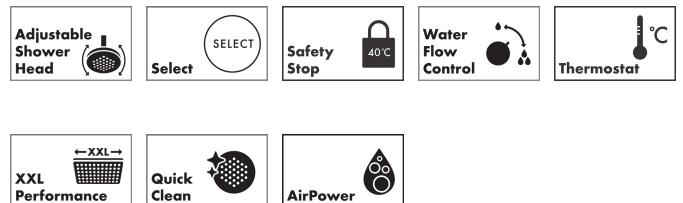

Merk	hansgrohe
Artikelnaam	Raindance Alive S Puro Showerpipe 300 1jet met Ecostat Element
Art.nr.	24592140
Oppervlakte	Brushed Bronze
Netto prijs	1.683,00 EUR

Product foto

Maat tekeningen

Kenmerken

- bestaat uit: hoofddouche, handdouche, douchethermostaat, schuifstuk, doucheslang, douchestang
- hoofddouche Raindance Alive S 300 1jet
- afmeting straalplaatoppervlak hoofddouche: 300 mm
- straalsoort hoofddouche: RainAir volle zachte regenstraal, of PowderRain
- Schakelaar straalsoort: maakt het mogelijk om de straalsoort te veranderen, zelfs na montage, RainAir (vooraf ingesteld), wijziging naar PowderRain kan bij de montage worden geselecteerd of later eenvoudig worden gewijzigd
- doorstroomregelaar: 12 l/min (met mogelijke toleranties $\pm 10\%$)
- functie van: 7 l/min
- doorstroomhoeveelheid Rain bij 3 bar: 12,2 l/min
- straalsoort handdouche: RainAir volle zachte regenstraal, PowderRain, massagestraal
- maximale doorstroomhoeveelheid van handdouche bij 3 bar: 10,5 l/min
- maximale doorstroomhoeveelheid voor Showerpipe bij 3 bar: 12 l/min
- minimale bedrijfsdruk: 1 bar
- maximale bedrijfsdruk: 10 bar
- DropGuard vermindert het nadruppelen nadat de douche is gestopt tot slechts enkele seconden.
- handige straalkeuze via Select-knop op de handdouche

Technologie

Straalsoorten

Merk hansgrohe
 Artikelnaam **Raindance Alive S Puro** Showerpipe 300 1jet met Ecostat Element
 Art.nr. 24592140
 Oppervlakte Brushed Bronze
 Netto prijs 1.683,00 EUR

Stroomschema