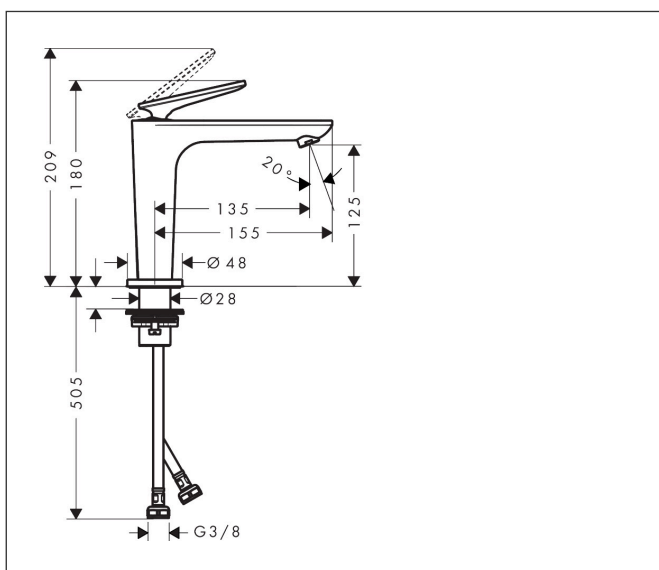

Merk	AXOR
Artikelnaam	AXOR Citterio C ééngreeps wastafelmengkraan 125 CoolStart en afvoerplug
Art.nr.	49040820
Oppervlakte	Brushed Nickel
Netto prijs	578,17 EUR

Product foto

Kenmerken

- ComfortZone: 125
- voorsprong uitloop 135 mm
- uitloophoogte: 125 mm
- greepvariant: rechte greep
- vaste uitloop
- straalsoort: normale straal
- maximale doorstroomhoeveelheid bij 3 bar: 5 l/min
- keramisch kardoes
- zonder wastegarnituur, met afvoerplug (art.nr. 50001)
- koud water met de greep in de middenpositie, bespaart energie en kosten
- EU taxonomie: max 6l/min - draagt substantieel bij aan duurzaamheid

Maat tekeningen

Technologie

Straalsoorten

Certificaat

Merk	AXOR
Artikelnaam	AXOR Citterio C ééngreeps wastafelmengkraan 125 CoolStart en afvoerplug
Art.nr.	49040820
Oppervlakte	Brushed Nickel
Netto prijs	578,17 EUR

Stroomschema

Merk	AXOR
Artikelnaam	AXOR Citterio C ééngreeps wastafelmengkraan 125 CoolStart en afvoerplug
Art.nr.	49040820
Oppervlakte	Brushed Nickel
Netto prijs	578,17 EUR

Explosietekening voor bouwjaar: >06/24

Merk	AXOR
Artikelnaam	AXOR Citterio C ééngreeps wastafelmengkraan 125 CoolStart en afvoerplug
Art.nr.	49040820
Oppervlakte	Brushed Nickel
Netto prijs	578,17 EUR

Onderdelen voor bouwjaar: >06/24

Pos	Beschrijving	Art.nr.	Prijs
1	greep	87796820	
2	greepstop	93983000	8,01
3	moer	94989000	8,01
4	O-ring 49x2	98412000	
5	O-ring 29x2	98391000	3,12
6	kardoes compl.	92900000	42,22
7	kardoesadapter	95975000	8,01
8	O-ring 23x2	98398000	3,12
9	perlator M18x1 (5 l/min)	95384820	
10	rozet	87795820	31,82
11	O-ring 26x4	92191000	3,12
12	O-ring 25x1,5	98146000	4,99
13	schachtbevestigingsset compl. (Ø 28)	92909000	34,01
14	stelring	97548000	3,12
15	aansluitslang 600 mm M8x0,75 G3/8	96556000	21,22
16	O-ring 6,6x1,6	93019000	3,12
17	dichtingsset	95581000	4,99