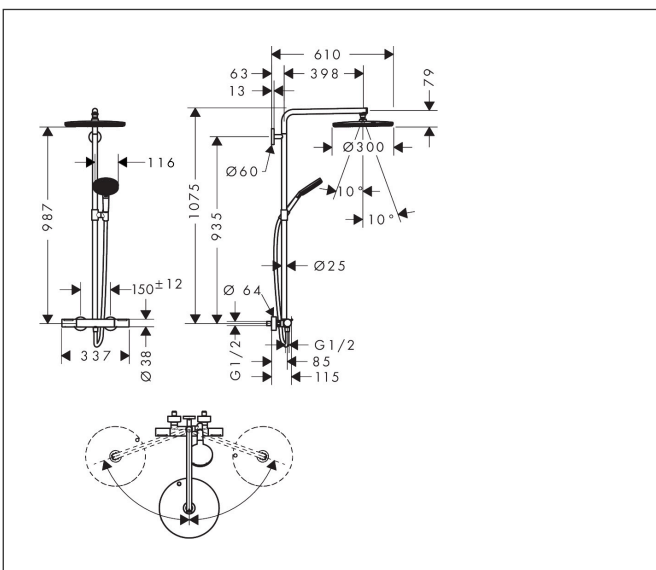

Product foto

Maat tekeningen

Kenmerken

- bestaat uit: hoofddouche, handdouche, douchethermostaat, schuifstuk, doucheslang, douchestang
- hoofddouche Raindance Alive S 300 1jet
- afmeting straalplaatoppervlak hoofddouche: 300 mm
- straalsoort hoofddouche: RainAir volle zachte regenstraal, of PowderRain
- Schakelaar straalsoort: maakt het mogelijk om de straalsoort te veranderen, zelfs na montage, RainAir (vooraf ingesteld), wijziging naar PowderRain kan bij de montage worden geselecteerd of later eenvoudig worden gewijzigd
- doorstroomregelaar: 12 l/min (met mogelijke toleranties $\pm 10\%$)
- functie van: 7 l/min
- doorstroomhoeveelheid Rain bij 3 bar: 12,2 l/min
- straalsoort handdouche: RainAir volle zachte regenstraal, PowderRain, massagestraal
- maximale doorstroomhoeveelheid van handdouche bij 3 bar: 10,5 l/min
- maximale doorstroomhoeveelheid voor Showerpipe bij 3 bar: 12 l/min
- minimale bedrijfsdruk: 1 bar
- maximale bedrijfsdruk: 10 bar
- DropGuard vermindert het nadruppelen nadat de douche is gestopt tot slechts enkele seconden.
- handige straalkeuze via Select-knop op de handdouche