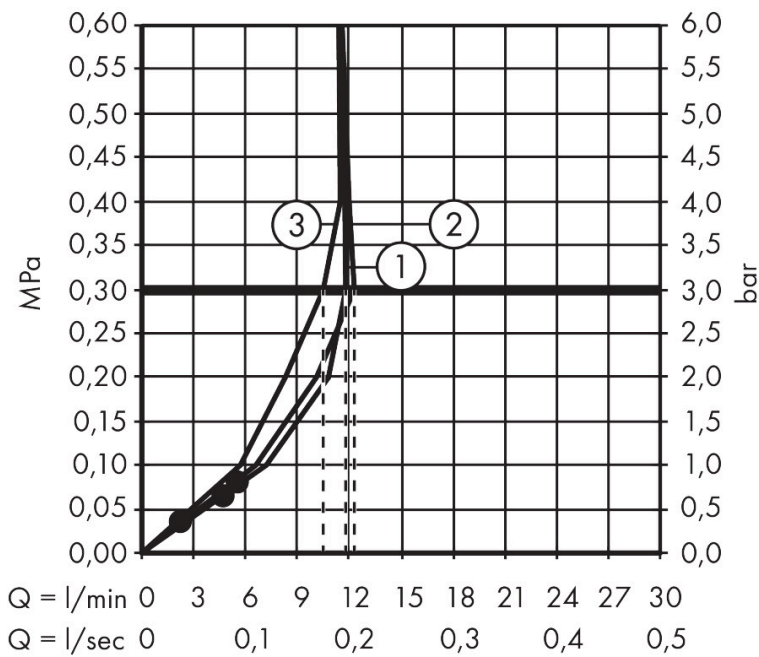

Product foto

Maat tekeningen

Kenmerken

- bestaat uit: hoofddouche, handdouche, douchethermostaat, schuifstuk, doucheslang, douchestang
- hoofddouche Raindance Alive S 300 1jet
- afmeting straalplaatoppervlak hoofddouche: 300 mm
- straalsoort hoofddouche: RainAir volle zachte regenstraal, of PowderRain
- Schakelaar straalsoort: maakt het mogelijk om de straalsoort te veranderen, zelfs na montage, RainAir (vooraf ingesteld), wijziging naar PowderRain kan bij de montage worden geselecteerd of later eenvoudig worden gewijzigd
- doorstroomregelaar: 12 l/min (met mogelijke toleranties $\pm 10\%$)
- functie van: 7 l/min
- doorstroomhoeveelheid Rain bij 3 bar: 12,2 l/min
- straalsoort handdouche: RainAir volle zachte regenstraal, PowderRain, massagestraal
- maximale doorstroomhoeveelheid van handdouche bij 3 bar: 10,5 l/min
- maximale doorstroomhoeveelheid voor Showerpipe bij 3 bar: 12 l/min
- minimale bedrijfsdruk: 1 bar
- maximale bedrijfsdruk: 10 bar
- DropGuard vermindert het nadruppelen nadat de douche is gestopt tot slechts enkele seconden.
- handige straalkeuze via Select-knop op de handdouche

Technologie

Straalsoorten

Merk hansgrohe
 Artikelnaam **Raindance Alive S Puro** Showerpipe 300 1jet met Ecostat Element
 Art.nr. 24592340
 Oppervlakte Brushed Black Chrome
 Netto prijs 1.683,00 EUR

Stroomschema