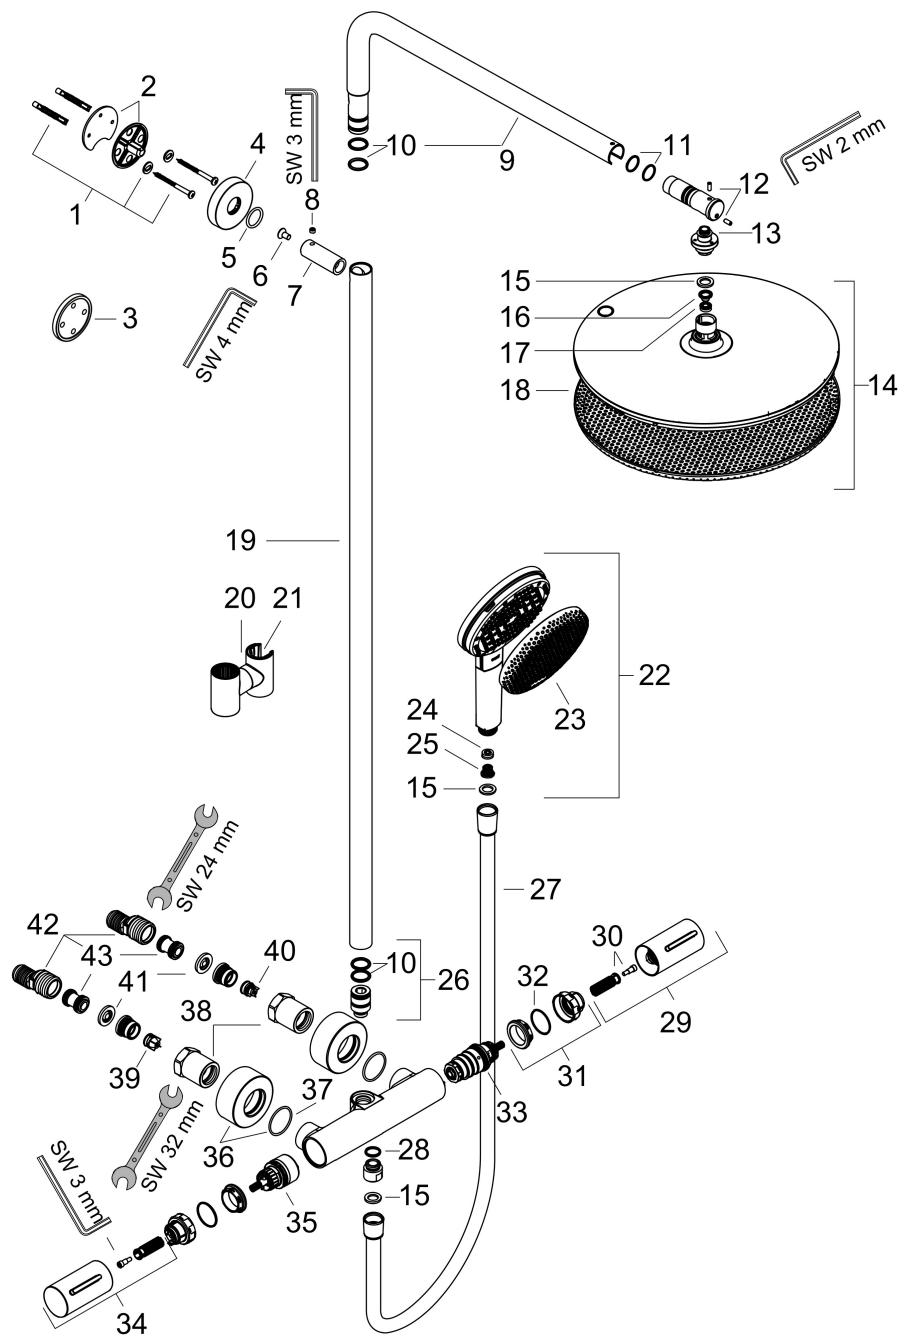

Merk hansgrohe
Artikelnaam **Raindance Alive S Puro** Showerpipe 300 1jet met Ecostat Element
Art.nr. 24592340
Oppervlakte Brushed Black Chrome
Netto prijs 1.683,00 EUR

Explosietekening voor bouwjaar: >04/25

Merk	hansgrohe
Artikelnaam	Raindance Alive S Puro Showerpipe 300 1jet met Ecostat Element
Art.nr.	24592340
Oppervlakte	Brushed Black Chrome
Netto prijs	1.683,00 EUR

Onderdelen voor bouwjaar: >04/25

Pos	Beschrijving	Art.nr.	Prijs
1	bevestigingsmateriaal	96179000	10,40
2	muurflans	95688000	25,70
3	opvulschijf 7 mm	95239340	19,10
4	rozet Ø 60 mm	95692340	24,90
5	O-ring 20x2,5	92602000	4,80
6	schroef	92137000	4,80
7	huls	92166340	49,10
8	inbusschroef M6x5	98447000	3,00
9	douche-arm	98493340	341,40
10	O-ring 17x2,5	98387000	3,00
11	O-ring 17x2	98199000	3,00
12	inbusschroef M4x10	97667000	3,00
13	O-ring 10x1,5	98123000	3,00
14		24520340	657,90
15	dichting	98058000	3,00
16	filter	92421000	12,70
17	doorstroombegrenzer	98092000	7,70
18	afdekkap	98273000	227,60
19	stijgbuis 930 mm / Ø 25 mm	98496340	221,40
20	schuifstuk cpl.	95480340	96,50
21	inbusschroef M5x10	97672000	3,00
22	Handdouche	24511340	120,87
23	afdekkap	85328000	20,40
24	doorstroombegrenzer	87837000	7,70
25	zeef	92672000	4,80
26	aansluiting	92861000	25,70
27	doucheslang Isiflex'B 1,60 m	28276340	48,64
28	O-ring 14x2	98129000	3,00
29	thermostaatgreep	85143340	
30	aanslagring	87708000	7,70
31	O-ring 26x1,5	98390000	3,00
32	temperatuur regeleenheid	98282000	91,50
33	bovendeel met omstelling	98283000	64,30