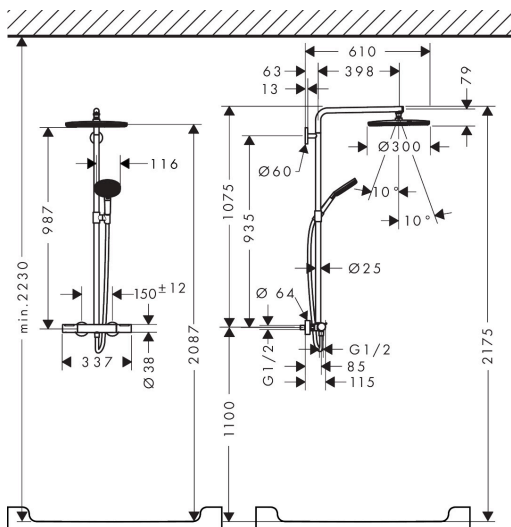

Merk	hansgrohe
Artikelnaam	Raindance Alive S Puro Showerpipe 300 1jet met Ecostat Element
Art.nr.	24592340
Oppervlakte	Brushed Black Chrome
Netto prijs	1.683,00 EUR

Installatievoorbeelden

i Afmetingen kunnen variëren vanwege keramische toleranties die verband houden met het productieproces.