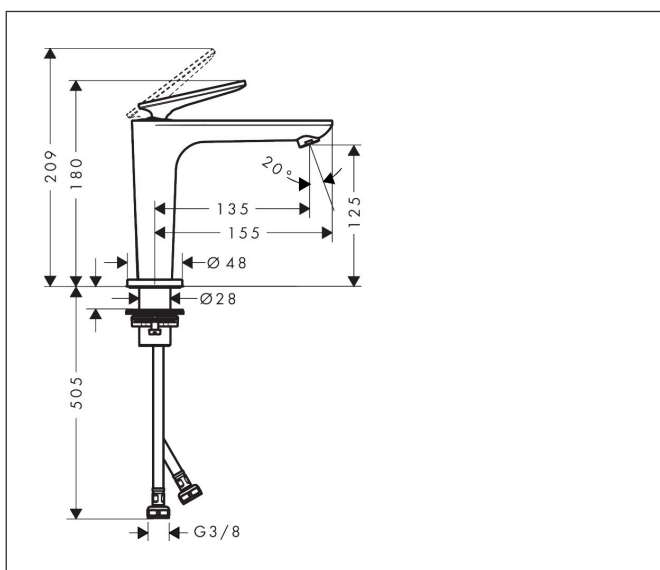

Merk	AXOR
Artikelnaam	<b>AXOR Citterio C</b> ééngreeps wastafelmengkraan 125 CoolStart met afvoerplug en Cubic Cut
Art.nr.	49041000
Oppervlakte	chrom
Netto prijs	385,45 EUR

## Kenmerken

- ComfortZone: 125
- voorsprong uitloop 135 mm
- uitloophoogte: 125 mm
- greepvariant: rechte greep
- vaste uitloop
- straalsoort: normale straal
- maximale doorstroomhoeveelheid bij 3 bar: 5 l/min
- keramisch kardoes
- zonder wastegarnituur, met afvoerplug (art.nr. 50001)
- koud water met de greep in de middenpositie, bespaart energie en kosten
- EU taxonomie: max 6l/min - draagt substantieel bij aan duurzaamheid

## Maat tekeningen