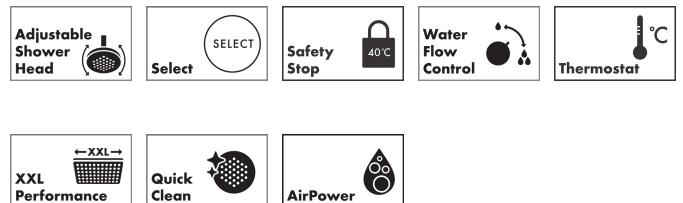

Merk	hansgrohe
Artikelnaam	Raindance Alive S Puro Showerpipe 300 1jet met Ecostat Element
Art.nr.	24592670
Oppervlakte	Mat zwart
Netto prijs	1.458,60 EUR

Product foto

Maat tekeningen

Kenmerken

- bestaat uit: hoofddouche, handdouche, douchethermostaat, schuifstuk, doucheslang, douchestang
- hoofddouche Raindance Alive S 300 1jet
- afmeting straalplaatoppervlak hoofddouche: 300 mm
- straalsoort hoofddouche: RainAir volle zachte regenstraal, of PowderRain
- Schakelaar straalsoort: maakt het mogelijk om de straalsoort te veranderen, zelfs na montage, RainAir (vooraf ingesteld), wijziging naar PowderRain kan bij de montage worden geselecteerd of later eenvoudig worden gewijzigd
- doorstroomregelaar: 12 l/min (met mogelijke toleranties $\pm 10\%$)
- functie van: 7 l/min
- doorstroomhoeveelheid Rain bij 3 bar: 12,2 l/min
- straalsoort handdouche: RainAir volle zachte regenstraal, PowderRain, massagestraal
- maximale doorstroomhoeveelheid van handdouche bij 3 bar: 10,5 l/min
- maximale doorstroomhoeveelheid voor Showerpipe bij 3 bar: 12 l/min
- minimale bedrijfsdruk: 1 bar
- maximale bedrijfsdruk: 10 bar
- DropGuard vermindert het nadruppelen nadat de douche is gestopt tot slechts enkele seconden.
- handige straalkeuze via Select-knop op de handdouche

Technologie

Straalsoorten

Merk hansgrohe
 Artikelnaam **Raindance Alive S Puro** Showerpipe 300 1jet met Ecostat Element
 Art.nr. 24592670
 Oppervlakte Mat zwart
 Netto prijs 1.458,60 EUR

Stroomschema

Merk hansgrohe
 Artikelnaam **Raindance Alive S Puro** Showerpipe 300 1jet met Ecostat Element
 Art.nr. 24592670
 Oppervlakte Mat zwart
 Netto prijs 1.458,60 EUR