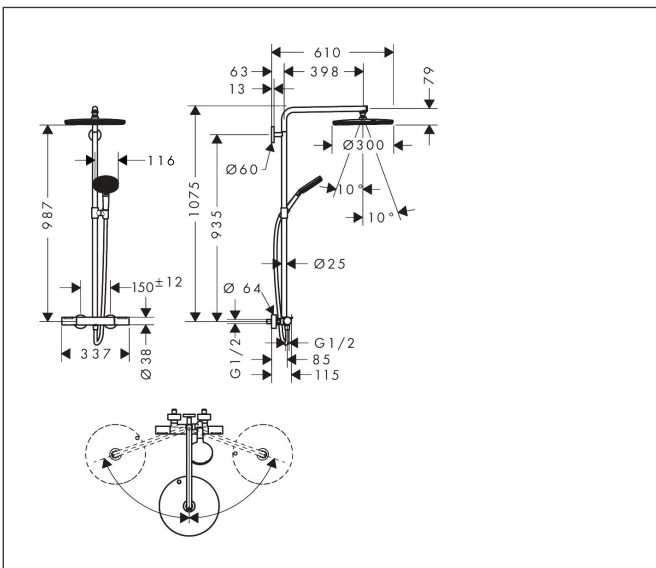

Merk	hansgrohe
Artikelnaam	Raindance Alive S Puro Showerpipe 300 1jet met Ecostat Element
Art.nr.	24592670
Oppervlakte	Mat zwart
Netto prijs	1.458,60 EUR

Product foto

Maat tekeningen

Kenmerken

- bestaat uit: hoofddouche, handdouche, douchethermostaat, schuifstuk, doucheslang, douchestang
- hoofddouche Raindance Alive S 300 1jet
- afmeting straalplaatoppervlak hoofddouche: 300 mm
- straalsoort hoofddouche: RainAir volle zachte regenstraal, of PowderRain
- Schakelaar straalsoort: maakt het mogelijk om de straalsoort te veranderen, zelfs na montage, RainAir (vooraf ingesteld), wijziging naar PowderRain kan bij de montage worden geselecteerd of later eenvoudig worden gewijzigd
- doorstroomregelaar: 12 l/min (met mogelijke toleranties $\pm 10\%$)
- functie van: 7 l/min
- doorstroomhoeveelheid Rain bij 3 bar: 12,2 l/min
- straalsoort handdouche: RainAir volle zachte regenstraal, PowderRain, massagestraal
- maximale doorstroomhoeveelheid van handdouche bij 3 bar: 10,5 l/min
- maximale doorstroomhoeveelheid voor Showerpipe bij 3 bar: 12 l/min
- minimale bedrijfsdruk: 1 bar
- maximale bedrijfsdruk: 10 bar
- DropGuard vermindert het nadruppelen nadat de douche is gestopt tot slechts enkele seconden.
- handige straalkeuze via Select-knop op de handdouche