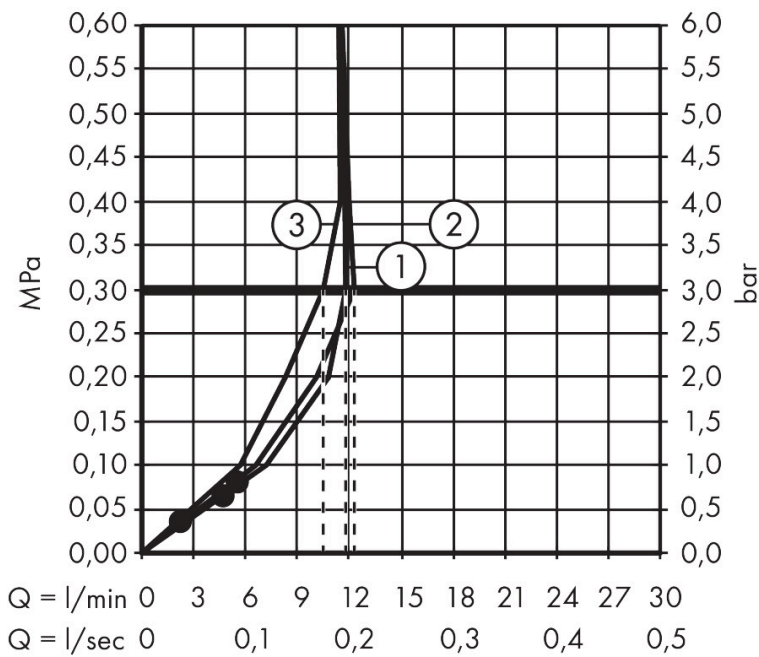

Merk	hansgrohe
Artikelnaam	Raindance Alive S Puro Showerpipe 300 1jet met Ecostat Element
Art.nr.	24592670
Oppervlakte	Mat zwart
Netto prijs	1.458,60 EUR

Product foto

Maat tekeningen

Kenmerken

- bestaat uit: hoofddouche, handdouche, douchethermostaat, schuifstuk, doucheslang, douchestang
- hoofddouche Raindance Alive S 300 1jet
- afmeting straalplaatoppervlak hoofddouche: 300 mm
- straalsoort hoofddouche: RainAir volle zachte regenstraal, of PowderRain
- Schakelaar straalsoort: maakt het mogelijk om de straalsoort te veranderen, zelfs na montage, RainAir (vooraf ingesteld), wijziging naar PowderRain kan bij de montage worden geselecteerd of later eenvoudig worden gewijzigd
- doorstroomregelaar: 12 l/min (met mogelijke toleranties $\pm 10\%$)
- functie van: 7 l/min
- doorstroomhoeveelheid Rain bij 3 bar: 12,2 l/min
- straalsoort handdouche: RainAir volle zachte regenstraal, PowderRain, massagestraal
- maximale doorstroomhoeveelheid van handdouche bij 3 bar: 10,5 l/min
- maximale doorstroomhoeveelheid voor Showerpipe bij 3 bar: 12 l/min
- minimale bedrijfsdruk: 1 bar
- maximale bedrijfsdruk: 10 bar
- DropGuard vermindert het nadruppelen nadat de douche is gestopt tot slechts enkele seconden.
- handige straalkeuze via Select-knop op de handdouche

Technologie

Straalsoorten

Merk hansgrohe
 Artikelnaam **Raindance Alive S Puro** Showerpipe 300 1jet met Ecostat Element
 Art.nr. 24592670
 Oppervlakte Mat zwart
 Netto prijs 1.458,60 EUR

Stroomschema

Merk hansgrohe
 Artikelnaam **Raindance Alive S Puro** Showerpipe 300 1jet met Ecostat Element
 Art.nr. 24592670
 Oppervlakte Mat zwart
 Netto prijs 1.458,60 EUR

Explosietekening voor bouwjaar: >04/25

Merk	hansgrohe
Artikelnaam	Raindance Alive S Puro Showerpipe 300 1jet met Ecostat Element
Art.nr.	24592670
Oppervlakte	Mat zwart
Netto prijs	1.458,60 EUR

Onderdelen voor bouwjaar: >04/25