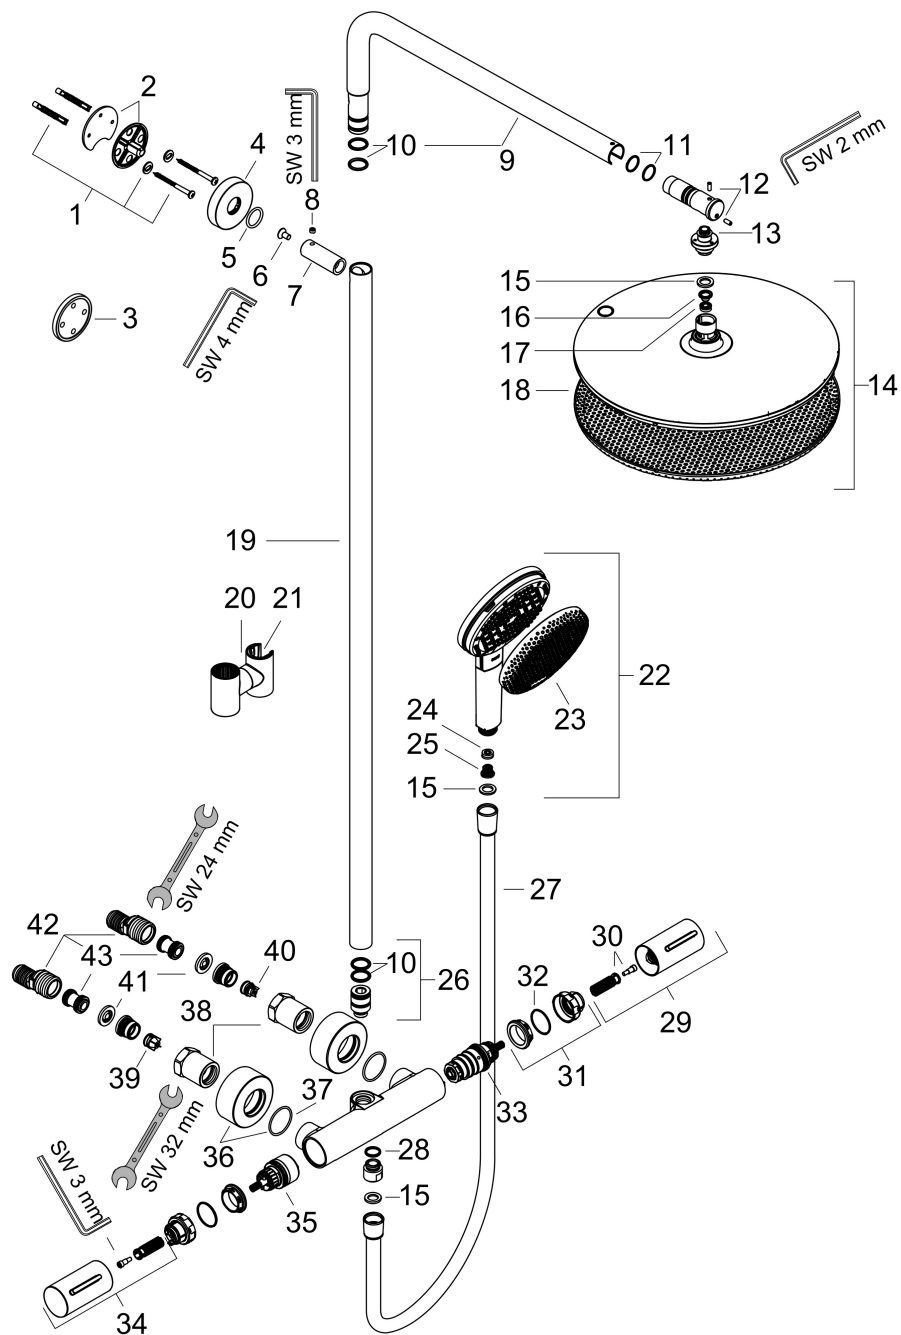

Merk	hansgrohe
Artikelnaam	Raindance Alive S Puro Showerpipe 300 1jet met Ecostat Element
Art.nr.	24592670
Oppervlakte	Mat zwart
Netto prijs	1.458,60 EUR

Product foto

Maat tekeningen

Kenmerken

- bestaat uit: hoofddouche, handdouche, douchethermostaat, schuifstuk, doucheslang, douchestang
- hoofddouche Raindance Alive S 300 1jet
- afmeting straalplaatoppervlak hoofddouche: 300 mm
- straalsoort hoofddouche: RainAir volle zachte regenstraal, of PowderRain
- Schakelaar straalsoort: maakt het mogelijk om de straalsoort te veranderen, zelfs na montage, RainAir (vooraf ingesteld), wijziging naar PowderRain kan bij de montage worden geselecteerd of later eenvoudig worden gewijzigd
- doorstroomregelaar: 12 l/min (met mogelijke toleranties $\pm 10\%$)
- functie van: 7 l/min
- doorstroomhoeveelheid Rain bij 3 bar: 12,2 l/min
- straalsoort handdouche: RainAir volle zachte regenstraal, PowderRain, massagestraal
- maximale doorstroomhoeveelheid van handdouche bij 3 bar: 10,5 l/min
- maximale doorstroomhoeveelheid voor Showerpipe bij 3 bar: 12 l/min
- minimale bedrijfsdruk: 1 bar
- maximale bedrijfsdruk: 10 bar
- DropGuard vermindert het nadruppelen nadat de douche is gestopt tot slechts enkele seconden.
- handige straalkeuze via Select-knop op de handdouche

Technologie

Straalsoorten

Merk hansgrohe
 Artikelnaam **Raindance Alive S Puro** Showerpipe 300 1jet met Ecostat Element
 Art.nr. 24592670
 Oppervlakte Mat zwart
 Netto prijs 1.458,60 EUR

Stroomschema

Merk hansgrohe
 Artikelnaam **Raindance Alive S Puro** Showerpipe 300 1jet met Ecostat Element
 Art.nr. 24592670
 Oppervlakte Mat zwart
 Netto prijs 1.458,60 EUR

Explosietekening voor bouwjaar: >04/25

Merk	hansgrohe
Artikelnaam	Raindance Alive S Puro Showerpipe 300 1jet met Ecostat Element
Art.nr.	24592670
Oppervlakte	Mat zwart
Netto prijs	1.458,60 EUR

Onderdelen voor bouwjaar: >04/25