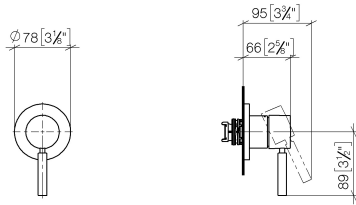

UP-Einhandbatterie mit Abdeckplatte - Light Gold

TARA

36 060 660

- Abdeckplatte Ø 78 mm
- Passt zu META, TARA**

Passt zu META, TARA

Passt zu: TARA, META

	Light Gold	36 060 660-26
	Chrom	36 060 660-00
	Platin gebürstet	36 060 660-06
	Platin	36 060 660-08
	Dark Chrome	36 060 660-19
	Light Gold gebürstet	36 060 660-27
	Messing gebürstet (23kt Gold)	36 060 660-28
	Schwarz matt	36 060 660-33
	Bronze gebürstet	36 060 660-42
	Champagne gebürstet (22kt Gold)	36 060 660-46
	Champagne (22kt Gold)	36 060 660-47
	Chrom gebürstet	36 060 660-93
	Dark Platinum gebürstet	36 060 660-99

Benötigtes Zubehör

- UP-Wand-Einhandbatterie -** 35 860 970 90
- Min. Einbautiefe 80 mm
 - Max. Einbautiefe 95 mm

36 060 660

mm [inches]

Codes & Standards

DIN 4109

ISO 3822

Ü-Zeichen

Produktversion von 6/29/2020

Nr.	Artikelnummer	Benennung	Verbaumenge	Lieferzeit
	90 15 05 064 01 90	Kartusche mit Adapterplatte Ø 35 mm x 58,6 mm -	5	2