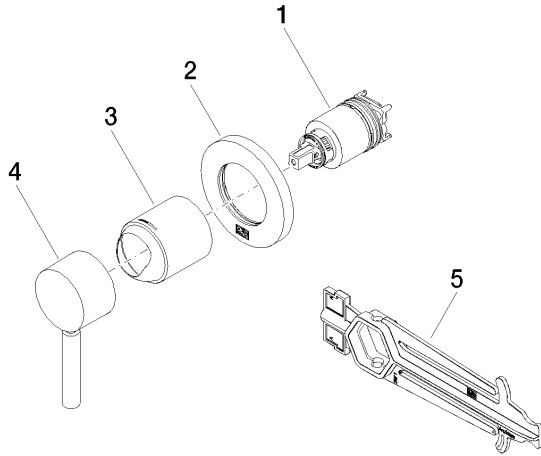

UP-Einhandbatterie mit Abdeckplatte - Light Gold

TARA

36 060 660

- Abdeckplatte Ø 78 mm
- Passt zu META, TARA**

Passt zu META, TARA

Passt zu: TARA, META

	Light Gold	36 060 660-26
	Chrom	36 060 660-00
	Platin gebürstet	36 060 660-06
	Platin	36 060 660-08
	Dark Chrome	36 060 660-19
	Light Gold gebürstet	36 060 660-27
	Messing gebürstet (23kt Gold)	36 060 660-28
	Schwarz matt	36 060 660-33
	Bronze gebürstet	36 060 660-42
	Champagne gebürstet (22kt Gold)	36 060 660-46
	Champagne (22kt Gold)	36 060 660-47
	Chrom gebürstet	36 060 660-93
	Dark Platinum gebürstet	36 060 660-99

Benötigtes Zubehör

- UP-Wand-Einhandbatterie -** 35 860 970 90
- Min. Einbautiefe 80 mm
 - Max. Einbautiefe 95 mm

36 060 660

mm [inches]

Codes & Standards

DIN 4109

ISO 3822

Ü-Zeichen

Zertifikate

LGA_29

36 060 660

Produktversion von 6/29/2020

UP-Einhandbatterie mit Abdeckplatte - Light Gold

TARA

36 060 660

Ersatzteilstückliste

Produktversion von 6/29/2020

Nr.	Artikelnummer	Benennung	Verbaumenge	Lieferzeit
	90 15 05 064 01 90	Kartusche mit Adapterplatte Ø 35 mm x 58,6 mm -	5	2