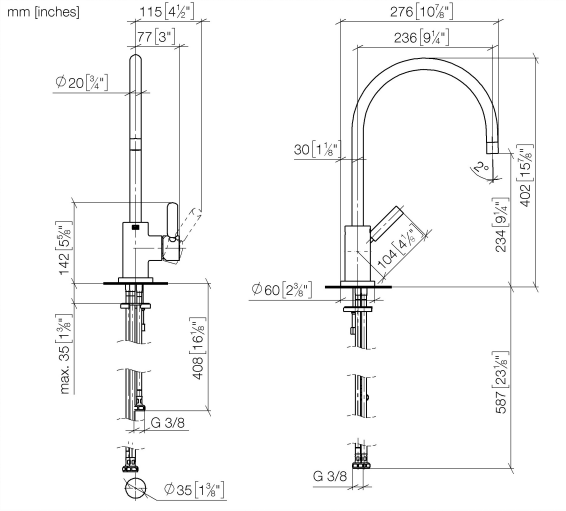

33 836 888

TARA Einhebelmischer für Spül-/ Profibrause - Chrom gebürstet (Edelstahl-Look)

---

TARA

33 836 888

33 836 888

Durchflussdiagramm

TARA Einhebelmischer für Spül-/ Profibrause - Chrom gebürstet (Edelstahl-Look)

---

TARA

33 836 888

TARA Einhebelmischer für Spül-/ Profibrause - Chrom gebürstet (Edelstahl-Look)

---

TARA

33 836 888