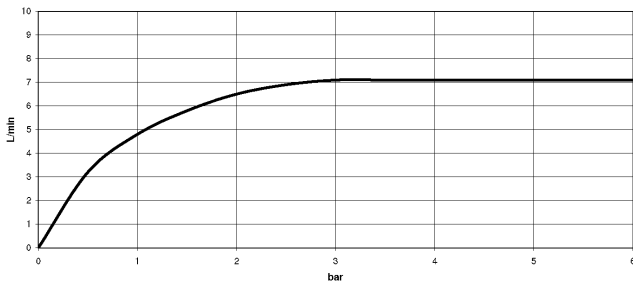

33 836 888

TARA Einhebelmischer für Spül-/ Profibrause - Chrom gebürstet (Edelstahl-Look)

---

TARA

33 836 888

33 836 888

Durchflussdiagramm

TARA Einhebelmischer für Spül-/ Profibrause - Chrom gebürstet (Edelstahl-Look)

---

TARA

33 836 888

TARA Einhebelmischer für Spül-/ Profibrause - Chrom gebürstet (Edelstahl-Look)

---

TARA

33 836 888