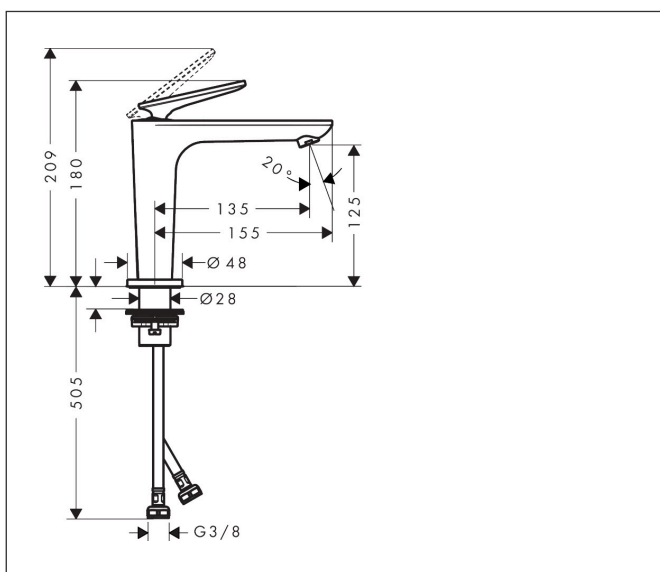

Merk	AXOR
Artikelnaam	AXOR Citterio C ééngreeps wastafelmengkraan 125 CoolStart met afvoerplug en Cubic Cut
Art.nr.	49041140
Oppervlakte	Brushed Bronze
Netto prijs	578,17 EUR

Product foto

Kenmerken

- ComfortZone: 125
- voorsprong uitloop 135 mm
- uitloophoogte: 125 mm
- greepvariant: rechte greep
- vaste uitloop
- straalsoort: normale straal
- maximale doorstroomhoeveelheid bij 3 bar: 5 l/min
- keramisch kardoes
- zonder wastegarnituur, met afvoerplug (art.nr. 50001)
- koud water met de greep in de middenpositie, bespaart energie en kosten
- EU taxonomie: max 6l/min - draagt substantieel bij aan duurzaamheid

Maat tekeningen

Technologie

Straalsoorten

Certificaat

Merk AXOR
 Artikelnaam **AXOR Citterio C** ééngreeps wastafelmengkraan 125 CoolStart met afvoerplug en Cubic Cut
 Art.nr. 49041140
 Oppervlakte Brushed Bronze
 Netto prijs 578,17 EUR

Stroomschema

Merk	AXOR
Artikelnaam	AXOR Citterio C ééngreeps wastafelmengkraan 125 CoolStart met afvoerplug en Cubic Cut
Art.nr.	49041140
Oppervlakte	Brushed Bronze
Netto prijs	578,17 EUR

Explosietekening voor bouwjaar: >06/24

Merk	AXOR
Artikelnaam	AXOR Citterio C ééngreeps wastafelmengkraan 125 CoolStart met afvoerplug en Cubic Cut
Art.nr.	49041140
Oppervlakte	Brushed Bronze
Netto prijs	578,17 EUR

Onderdelen voor bouwjaar: >06/24