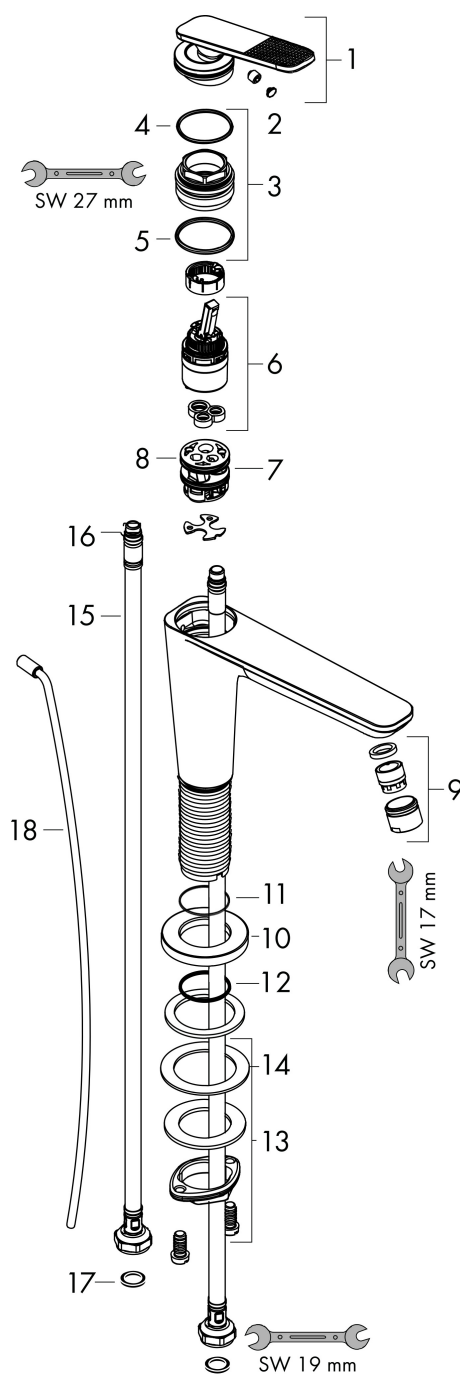

Merk	AXOR
Artikelnaam	AXOR Citterio C ééngreeps wastafelmengkraan 125 CoolStart met afvoerplug en Cubic Cut
Art.nr.	49041140
Oppervlakte	Brushed Bronze
Netto prijs	578,17 EUR

Product foto

Kenmerken

- ComfortZone: 125
- voorsprong uitloop 135 mm
- uitloophoogte: 125 mm
- greepvariant: rechte greep
- vaste uitloop
- straalsoort: normale straal
- maximale doorstroomhoeveelheid bij 3 bar: 5 l/min
- keramisch kardoes
- zonder wastegarnituur, met afvoerplug (art.nr. 50001)
- koud water met de greep in de middenpositie, bespaart energie en kosten
- EU taxonomie: max 6l/min - draagt substantieel bij aan duurzaamheid

Maat tekeningen

Technologie

Straalsoorten

Certificaat

Merk AXOR
 Artikelnaam **AXOR Citterio C** ééngreeps wastafelmengkraan 125 CoolStart met afvoerplug en Cubic Cut
 Art.nr. 49041140
 Oppervlakte Brushed Bronze
 Netto prijs 578,17 EUR

Stroomschema

Merk	AXOR
Artikelnaam	AXOR Citterio C ééngreeps wastafelmengkraan 125 CoolStart met afvoerplug en Cubic Cut
Art.nr.	49041140
Oppervlakte	Brushed Bronze
Netto prijs	578,17 EUR

Explosietekening voor bouwjaar: >06/24

Merk	AXOR
Artikelnaam	AXOR Citterio C ééngreeps wastafelmengkraan 125 CoolStart met afvoerplug en Cubic Cut
Art.nr.	49041140
Oppervlakte	Brushed Bronze
Netto prijs	578,17 EUR

Onderdelen voor bouwjaar: >06/24