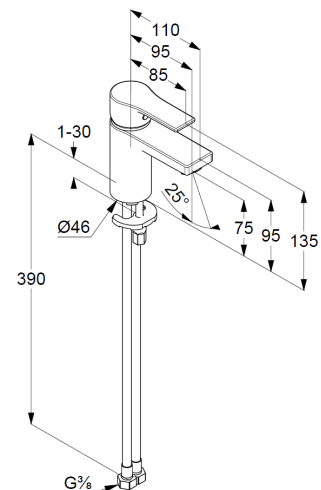

Technische Daten/ Technical Data

KLUDI ZENTA SL, SmartStart
Waschtisch-Einhandmischer 75
DN 15

Artikel- Nr.: 483890565WR4

Oberfläche:
05 chrom

Artikeltext
Hersteller KLUDI GmbH & Co. KG
Typ: KLUDI ZENTA SL, SmartStart
Waschtisch-Einhandmischer 75
Artikel- Nr.: 483890565WR4

Waschtisch-Armatur
Einhebelmischer
1-Loch Montage
geschlossener Hebel, Metall
Strahlregler M24 PCA
Keramik-Kartusche mit Heißwasserbegrenzung
Mittelstellung Kaltwasser
Durchflussmenge bei 3 bar 3,8 l/min.
flexible Druckschläuche G3/8 DVGW zugelassen
Schnell-Montagesystem
EU-Taxonomie: max. 6 l/min. -
wesentlicher Beitrag (SC) möglich

Produktabbildung/ Product picture

Maßzeichnung/ Dimensional drawing

Durchfluss/ Flow rate