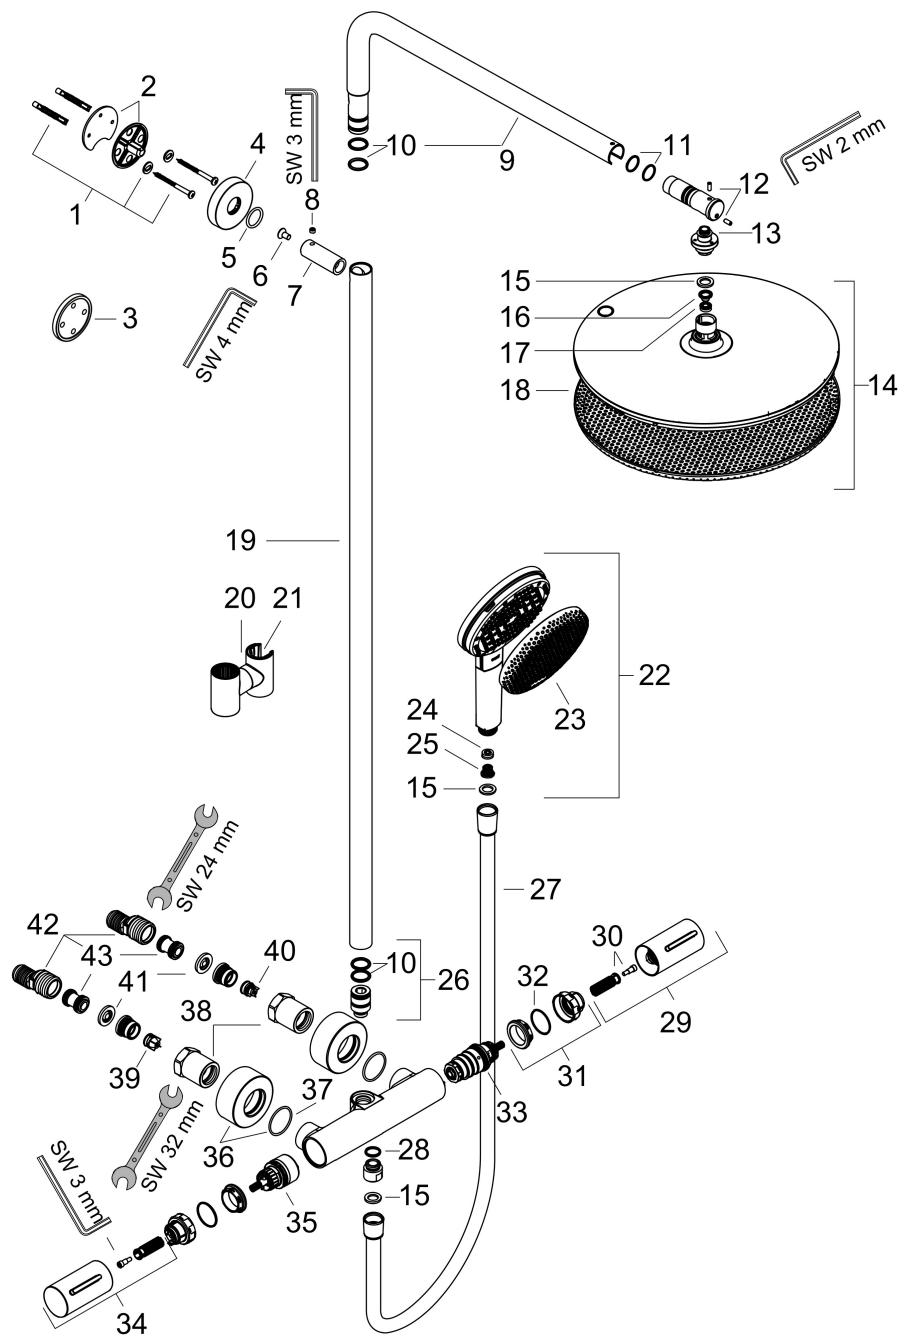

Merk hansgrohe
Artikelnaam **Raindance Alive S Puro** Showerpipe 300 1jet met Ecostat Element
Art.nr. 24592990
Oppervlakte Polished Gold Optic
Netto prijs 1.683,00 EUR

Explosietekening voor bouwjaar: >04/25

Merk	hansgrohe
Artikelnaam	Raindance Alive S Puro Showerpipe 300 1jet met Ecostat Element
Art.nr.	24592990
Oppervlakte	Polished Gold Optic
Netto prijs	1.683,00 EUR

Onderdelen voor bouwjaar: >04/25

Pos	Beschrijving	Art.nr.	Prijs
1	bevestigingsmateriaal	96179000	10,40
2	muurflans	95688000	25,70
3	opvulschijf 7 mm	95239990	19,10
4	rozet Ø 60 mm	95692990	24,90
5	O-ring 20x2,5	92602000	4,80
6	schroef	92137000	4,80
7	huls	92166990	49,10
8	inbusschroef M6x5	98447000	3,00
9	douche-arm	98493990	341,40
10	O-ring 17x2,5	98387000	3,00
11	O-ring 17x2	98199000	3,00
12	inbusschroef M4x10	97667000	3,00
13	O-ring 10x1,5	98123000	3,00
14		24520990	657,90
15	dichting	98058000	3,00
16	filter	92421000	12,70
17	doorstroombegrenzer	98092000	7,70
18	afdekkap	98273000	227,60
19	stijgbuis 930 mm / Ø 25 mm	98496990	221,40
20	schuifstuk cpl.	95480990	96,50
21	inbusschroef M5x10	97672000	3,00
22	Handdouche	24511990	120,87
23	afdekkap	85328000	20,40
24	doorstroombegrenzer	87837000	7,70
25	zeef	92672000	4,80
26	aansluiting	92861000	25,70
27	doucheslang Isiflex'B 1,60 m	28276990	51,53
28	O-ring 14x2	98129000	3,00
29	thermostaatgreep	85143990	78,00
30	aanslagring	87708000	7,70
31	O-ring 26x1,5	98390000	3,00
32	temperatuur regeleenheid	98282000	91,50
33	bovendeel met omstelling	98283000	64,30
34	rozet compl.	85139990	30,60