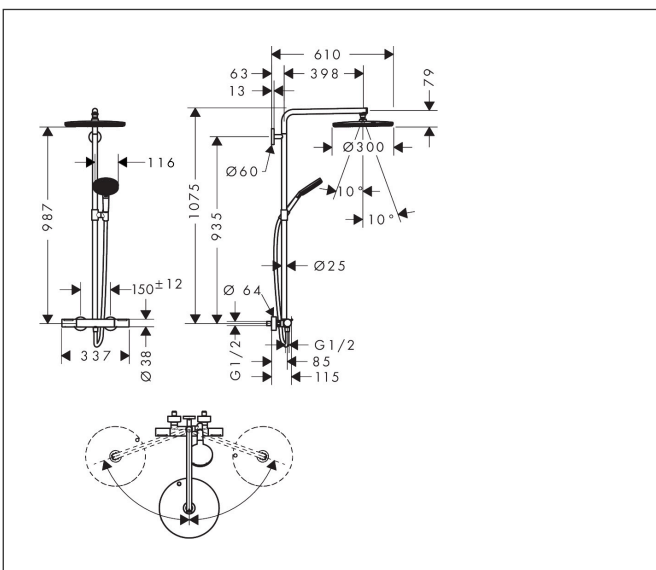

## Maat tekeningen

## Kenmerken

- bestaat uit: hoofddouche, handdouche, douchethermostaat, schuifstuk, doucheslang, douchestang
- hoofddouche Raindance Alive S 300 1jet
- afmeting straalplaatoppervlak hoofddouche: 300 mm
- straalsoort hoofddouche: RainAir volle zachte regenstraal, of PowderRain
- Schakelaar straalsoort: maakt het mogelijk om de straalsoort te veranderen, zelfs na montage, RainAir (vooraf ingesteld), wijziging naar PowderRain kan bij de montage worden geselecteerd of later eenvoudig worden gewijzigd
- doorstroomregelaar: 12 l/min (met mogelijke toleranties  $\pm 10\%$ )
- functie van: 7 l/min
- doorstroomhoeveelheid Rain bij 3 bar: 12,2 l/min
- straalsoort handdouche: RainAir volle zachte regenstraal, PowderRain, massagestraal
- maximale doorstroomhoeveelheid van handdouche bij 3 bar: 10,5 l/min
- maximale doorstroomhoeveelheid voor Showerpipe bij 3 bar: 12 l/min
- minimale bedrijfsdruk: 1 bar
- maximale bedrijfsdruk: 10 bar
- DropGuard vermindert het nadruppelen nadat de douche is gestopt tot slechts enkele seconden.
- handige straalkeuze via Select-knop op de handdouche