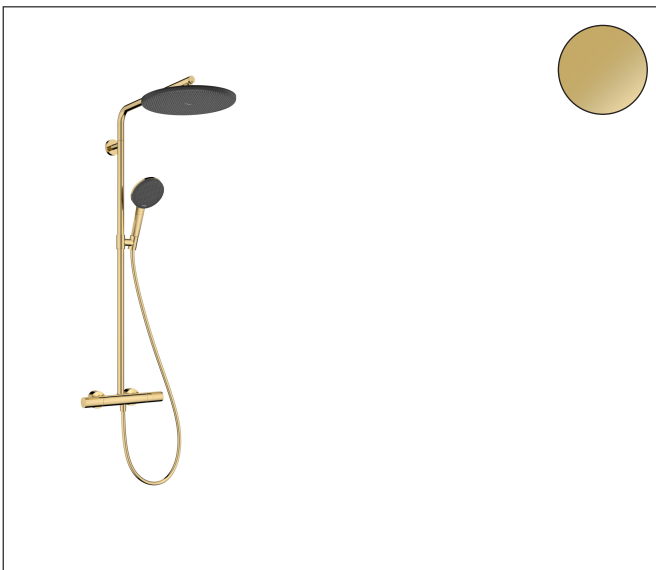

Merk	hansgrohe
Artikelnaam	<b>Raindance Alive S Puro</b> Showerpipe 300 1jet met Ecostat Element
Art.nr.	24592990
Oppervlakte	Polished Gold Optic
Netto prijs	1.683,00 EUR

## Product foto

## Kenmerken

- bestaat uit: hoofddouche, handdouche, douchethermostaat, schuifstuk, doucheslang, douchestang
- hoofddouche Raindance Alive S 300 1jet
- afmeting straalplaatoppervlak hoofddouche: 300 mm
- straalsoort hoofddouche: RainAir volle zachte regenstraal, of PowderRain
- Schakelaar straalsoort: maakt het mogelijk om de straalsoort te veranderen, zelfs na montage, RainAir (vooraf ingesteld), wijziging naar PowderRain kan bij de montage worden geselecteerd of later eenvoudig worden gewijzigd
- doorstroomregelaar: 12 l/min (met mogelijke toleranties  $\pm 10\%$ )
- functie van: 7 l/min
- doorstroomhoeveelheid Rain bij 3 bar: 12,2 l/min
- straalsoort handdouche: RainAir volle zachte regenstraal, PowderRain, massagestraal
- maximale doorstroomhoeveelheid van handdouche bij 3 bar: 10,5 l/min
- maximale doorstroomhoeveelheid voor Showerpipe bij 3 bar: 12 l/min
- minimale bedrijfsdruk: 1 bar
- maximale bedrijfsdruk: 10 bar
- DropGuard vermindert het nadruppelen nadat de douche is gestopt tot slechts enkele seconden.
- handige straalkeuze via Select-knop op de handdouche

## Straalsoorten

Merk hansgrohe  
 Artikelnaam **Raindance Alive S Puro** Showerpipe 300 1jet met Ecostat Element  
 Art.nr. 24592990  
 Oppervlakte Polished Gold Optic  
 Netto prijs 1.683,00 EUR