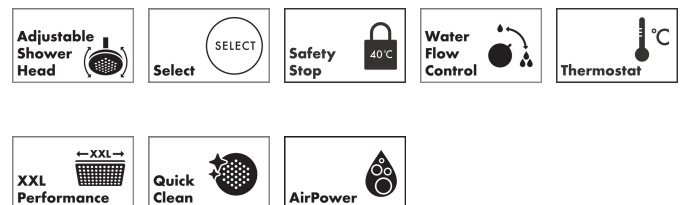

Technologie