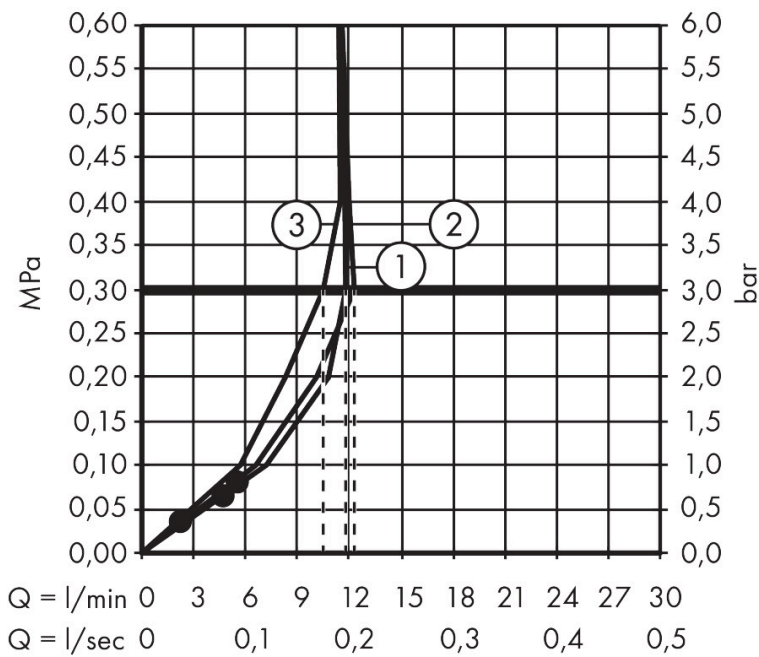

Merk hansgrohe
Artikelnaam **Raindance Alive S Puro** Showerpipe 300 1jet met Ecostat Element
Art.nr. 24592990
Oppervlakte Polished Gold Optic
Netto prijs 1.683,00 EUR

Stroomschema