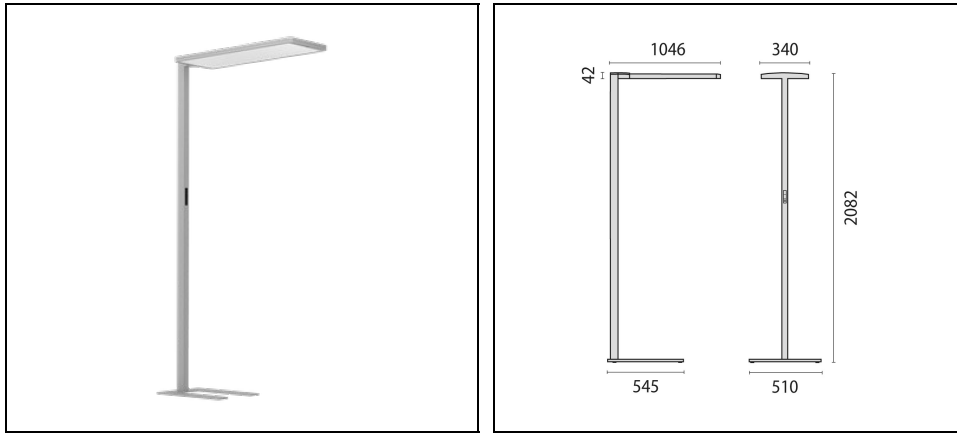

SL730+ SL XL MP

Bestelnr. 3123726

Omschrijving

- Duurzame, slimme staande armatuur voor kantoor toepassingen met toekomstbestendige technologie
- Slagvaste, afdrukbestendige poedercoating
- Afscherming met micro-prisma's voor een efficiënte lichtverspreiding, gereduceerde verblinding en een grote uniformiteit (MP)
- Verblindingsvrij licht voor kantoor toepassingen conform EN 12464-1 (UGR <19 en $3000\text{cd}/\text{m}^2 >65^\circ$)
- Toekomstbestendig dankzij eenvoudige revisies (vervangbare led-module en driver)
- Onderhouds- en installatievriendelijk ontwerp (voldoet aan de Eco-Design richtlijn 2019/2020 van de EU)
- Directe/indirecte lichtverdeling met hoog indirect aandeel
- Direct en indirect licht kunnen afzonderlijk of samen worden gedimd en geschakeld (afhankelijk van uitvoering)
- Eenvoudig opladen van mobiele apparaten via geïntegreerde USB-poorten
- Hoogste waarden voor efficiëntie en levensduur voor subsidietoekenning en gebouwcertificering (bijv. BEG-subsidie, LEED, BREEAM)
- L, XL of tafelklem: drie versies bieden flexibele verlichtingsoplossingen voor enkele, dubbele en meerdere werkplekken
- De hellingshoek van het armatuur kan eenvoudig worden aangepast met een apparaat op de voet
- De U-vormige voet maakt flexibele, vlakke plaatsing van de armatuur mogelijk en past precies over de bodembak voor barrièrevrije kabelgeleiding
- Slimme versies verkrijgbaar met zwermfunctie, Human Centric Lighting, Bluetooth-bediening, daglichtregeling met bewegingsdetector en Tunable White
- Geproduceerd in Duitsland - met de nadruk op kwaliteit, korte leveringsroutes en een lage impact op het milieu
- Aanwezigheidssensor met instelbare uitschakeling zorgt voor gerichte lichtactivering en voorkomt dat het armatuur onnodig wordt ingeschakeld
- Inclusief flexibele voedingskabel met schuko stekker
- Uitvoering in speciale kleuren op verzoek leverbaar

Om een constante actualisering van haar producten te bevorderen, behoudt PERFORMANCE iN LIGHTING zich het recht voor om zonder voorafgaande kennisgeving, wijzigingen aan te brengen. Daarom is het altijd aan te raden om de laatste versie te lezen die op de website www.performanceinlighting.com is gepubliceerd. Geleverde lumenoutput en stroomverbruik, inclusief verliezen, zijn onderhevig aan een tolerantie van +/-7%. Tenzij anders vermeld, gelden de waarden bij een omgevingstemperatuur van 25°C. De garantievoorwaarden zijn beschikbaar op <https://www.performanceinlighting.com/qr/company/led-warranty>