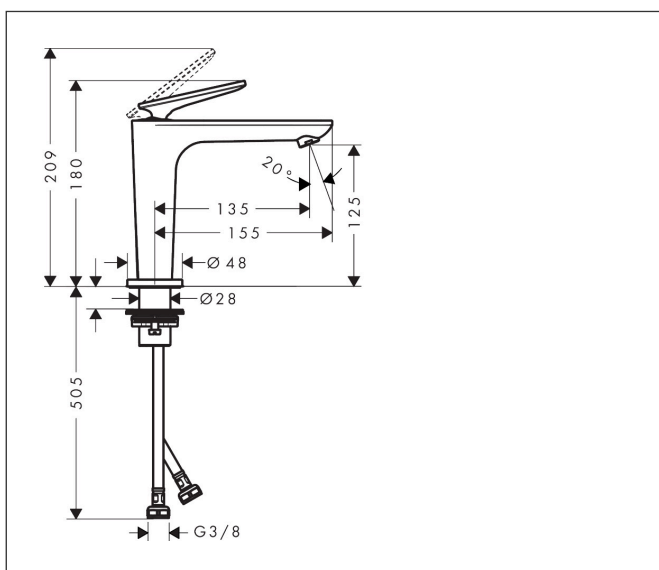

Merk	AXOR
Artikelnaam	<b>AXOR Citterio C</b> ééngreeps wastafelmengkraan 125 CoolStart met afvoerplug en Cubic Cut
Art.nr.	49041340
Oppervlakte	Brushed Black Chrome
Netto prijs	578,17 EUR

## Kenmerken

- ComfortZone: 125
- voorsprong uitloop 135 mm
- uitloophoogte: 125 mm
- greepvariant: rechte greep
- vaste uitloop
- straalsoort: normale straal
- maximale doorstroomhoeveelheid bij 3 bar: 5 l/min
- keramisch kardoes
- zonder wastegarnituur, met afvoerplug (art.nr. 50001)
- koud water met de greep in de middenpositie, bespaart energie en kosten
- EU taxonomie: max 6l/min - draagt substantieel bij aan duurzaamheid

## Maat tekeningen