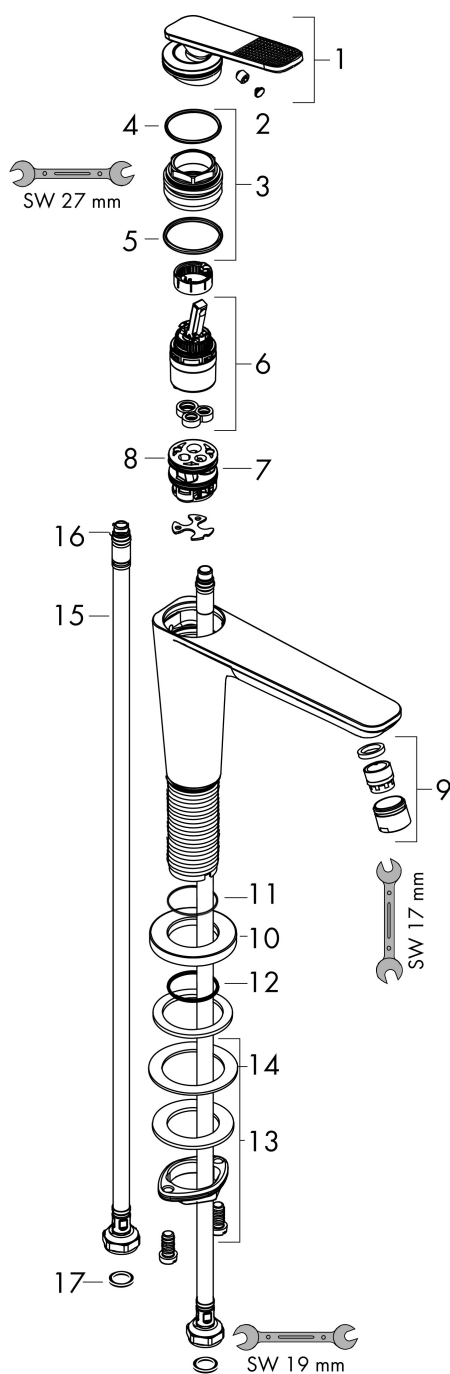

Merk	AXOR
Artikelnaam	AXOR Citterio C ééngreeps wastafelmengkraan 125 CoolStart met afvoerplug en Cubic Cut
Art.nr.	49041340
Oppervlakte	Brushed Black Chrome
Netto prijs	578,17 EUR

Explosietekening voor bouwjaar: >06/24