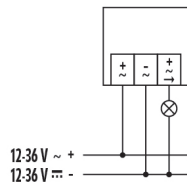

RC 230i UC

Artikelnummer	GTIN
EM10015649	4015120015649

Schakelschema

Standaardschema

Gedetailleerde productbeschrijving

- Bewegingsmelder met **230° detectiehoek** en groot bereik
- 360° onderkruipbeveiliging voor volledige detectie, uit te schakelen met afstandsbediening
- Te programmeren via afstandsbediening, bijv. continulicht AAN/UIT en automatische inleesfunctie voor de actuele lichtwaarde
- Ingebouwd fabrieksprogramma dus onmiddellijk bedrijfsklaar
- Eenvoudig te programmeren via afstandsbediening met "blue mode"-technologie.
- Voorkoming van bedieningsfouten door ingebouwde keuzeschakelaar voor testfunctie/afstandsbediening/potentiometer
- Enkelhandige steekvoetmontage
- Dubbele membraan-kabelinvoer
- Verdekte aansluitsokkel met grote bedradingsruimte
- Aanpassing van het bereik van de sensor met extra focus-LED als instelhulp
- Verzinkbare insteletelementen voorkomen het per ongeluk wijzigen van parameters
- Dankzij het draaischarnier is wand- of plafondmontage mogelijk zonder Toebehoren
- Afdekken van individuele zones met behulp van meegeleverde afdekkap
- Speciale hoeksteun voor binnen- en buitenhoekmontage als accessoire