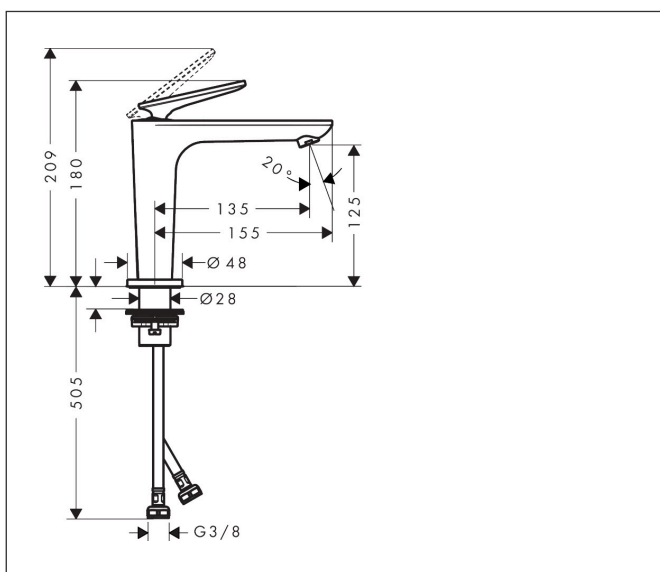

Merk	AXOR
Artikelnaam	AXOR Citterio C ééngreeps wastafelmengkraan 125 CoolStart met afvoerplug en Cubic Cut
Art.nr.	49041670
Oppervlakte	mat zwart
Netto prijs	539,63 EUR

Product foto

Kenmerken

- ComfortZone: 125
- voorsprong uitloop 135 mm
- uitloophoogte: 125 mm
- greepvariant: rechte greep
- vaste uitloop
- straalsoort: normale straal
- maximale doorstroomhoeveelheid bij 3 bar: 5 l/min
- keramisch kardoes
- zonder wastegarnituur, met afvoerplug (art.nr. 50001)
- koud water met de greep in de middenpositie, bespaart energie en kosten
- EU taxonomie: max 6l/min - draagt substantieel bij aan duurzaamheid

Maat tekeningen

Technologie

Straalsoorten

Certificaat

Merk AXOR
Artikelnaam **AXOR Citterio C** ééngreeps wastafelmengkraan 125 CoolStart met afvoerplug en Cubic Cut
Art.nr. 49041670
Oppervlakte mat zwart
Netto prijs 539,63 EUR

Stroomschema

Merk	AXOR
Artikelnaam	AXOR Citterio C ééngreeps wastafelmengkraan 125 CoolStart met afvoerplug en Cubic Cut
Art.nr.	49041670
Oppervlakte	mat zwart
Netto prijs	539,63 EUR

Explosietekening voor bouwjaar: >06/24

Merk	AXOR
Artikelnaam	AXOR Citterio C ééngreeps wastafelmengkraan 125 CoolStart met afvoerplug en Cubic Cut
Art.nr.	49041670
Oppervlakte	mat zwart
Netto prijs	539,63 EUR

Onderdelen voor bouwjaar: >06/24