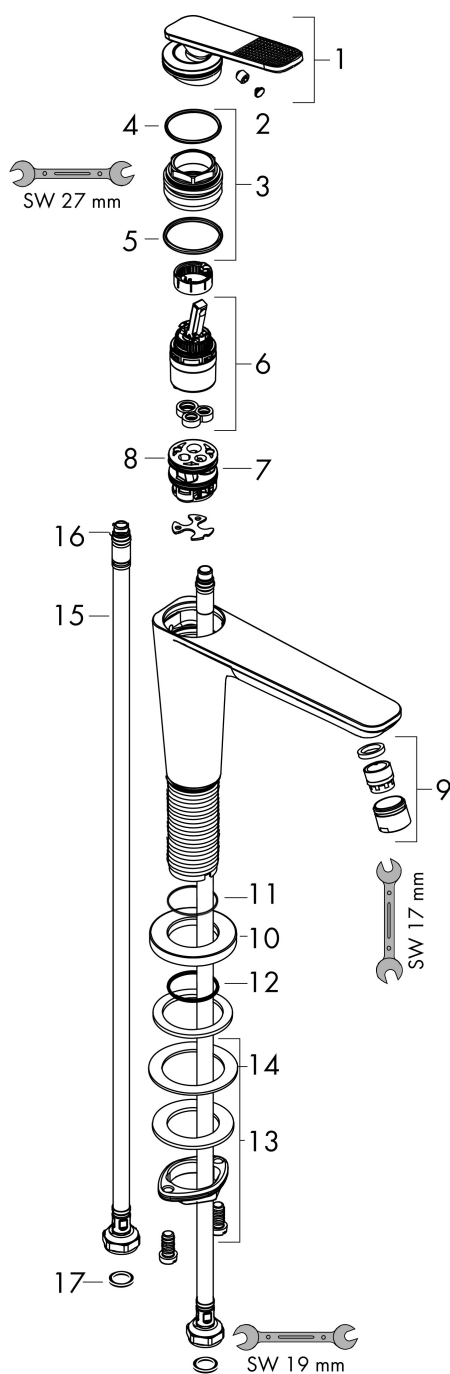

Merk	AXOR
Artikelnaam	AXOR Citterio C ééngreeps wastafelmengkraan 125 CoolStart met afvoerplug en Cubic Cut
Art.nr.	49041670
Oppervlakte	mat zwart
Netto prijs	539,63 EUR

Product foto

Kenmerken

- ComfortZone: 125
- voorsprong uitloop 135 mm
- uitloophoogte: 125 mm
- greepvariant: rechte greep
- vaste uitloop
- straalsoort: normale straal
- maximale doorstroomhoeveelheid bij 3 bar: 5 l/min
- keramisch kardoes
- zonder wastegarnituur, met afvoerplug (art.nr. 50001)
- koud water met de greep in de middenpositie, bespaart energie en kosten
- EU taxonomie: max 6l/min - draagt substantieel bij aan duurzaamheid

Maat tekeningen

Technologie

Straalsoorten

Certificaat

Merk AXOR
Artikelnaam **AXOR Citterio C** ééngreeps wastafelmengkraan 125 CoolStart met afvoerplug en Cubic Cut
Art.nr. 49041670
Oppervlakte mat zwart
Netto prijs 539,63 EUR

Stroomschema

Merk	AXOR
Artikelnaam	AXOR Citterio C ééngreeps wastafelmengkraan 125 CoolStart met afvoerplug en Cubic Cut
Art.nr.	49041670
Oppervlakte	mat zwart
Netto prijs	539,63 EUR

Explosietekening voor bouwjaar: >06/24

Merk	AXOR
Artikelnaam	AXOR Citterio C ééngreeps wastafelmengkraan 125 CoolStart met afvoerplug en Cubic Cut
Art.nr.	49041670
Oppervlakte	mat zwart
Netto prijs	539,63 EUR

Onderdelen voor bouwjaar: >06/24