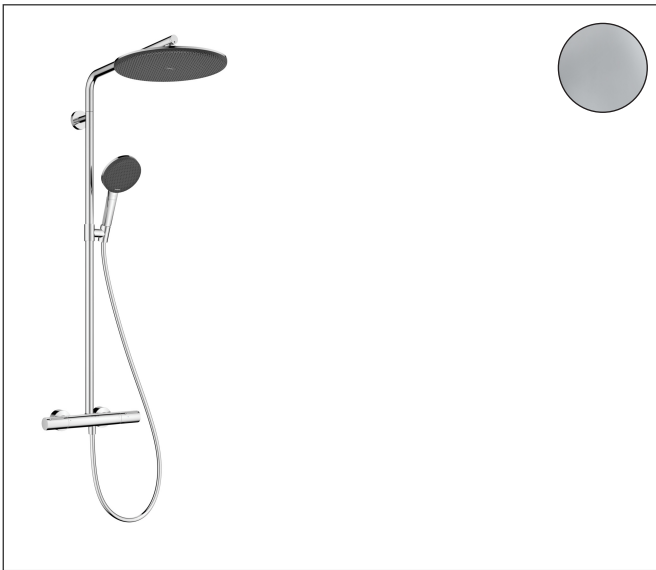

Merk	hansgrohe
Artikelnaam	Raindance Alive S Puro Showerpipe 300 1jet EcoSmart met Ecostat Element
Art.nr.	24593000
Oppervlakte	chrom
Netto prijs	1.122,00 EUR

Product foto

Maat tekeningen

Kenmerken

- bestaat uit: hoofddouche, handdouche, douchethermostaat, schuifstuk, doucheslang, douchestang
- hoofddouche Raindance Alive S 300 1jet
- afmeting straalplaatoppervlak hoofddouche: 300 mm
- straalsoort hoofddouche: Rain, of PowderRain
- Schakelaar straalsoort: maakt het mogelijk om de straalsoort te veranderen, zelfs na montage, Rain (vooraf ingesteld), wijziging naar PowderRain kan bij de montage worden geselecteerd of later eenvoudig worden gewijzigd
- doorstroomregelaar: 8 l/min (met mogelijke toleranties -20%)
- functie van: 6,6 l/min
- doorstroomhoeveelheid Rain bij 3 bar: 6,7 l/min
- straalsoort handdouche: RainAir volle zachte regenstraal, PowderRain, massagestraal
- maximale doorstroomhoeveelheid van handdouche bij 3 bar: 7,5 l/min
- maximale doorstroomhoeveelheid voor Showerpipe bij 3 bar: 8 l/min
- minimale bedrijfsdruk: 1,5 bar
- maximale bedrijfsdruk: 10 bar
- DropGuard vermindert het nadruppelen nadat de douche is gestopt tot slechts enkele seconden.
- handige straalkeuze via Select-knop op de handdouche
- kogelgewricht: hoek hoofddouche verstelbaar
- designafdekking verbergt de straalnoppen, vlak, minimalistisch

Technologie

Straalsoorten

Certificaat

Merk hansgrohe
 Artikelnaam **Raindance Alive S Puro** Showerpipe 300 1jet EcoSmart met Ecostat Element
 Art.nr. 24593000
 Oppervlakte chroom
 Netto prijs 1.122,00 EUR