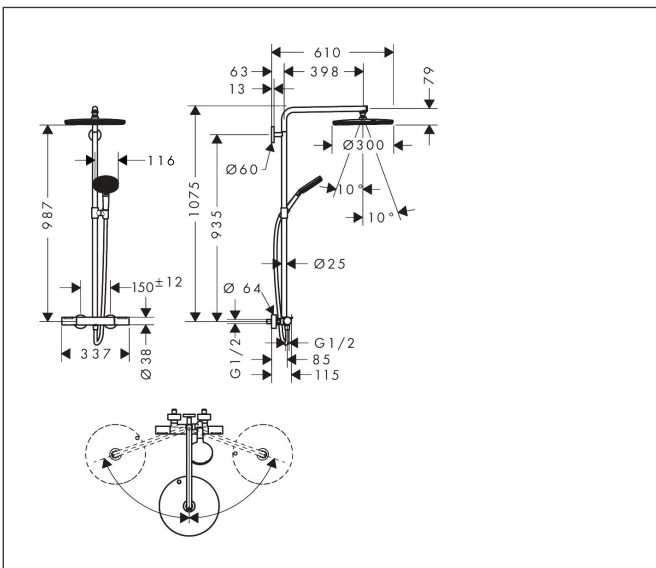

Merk	hansgrohe
Artikelnaam	Raindance Alive S Puro Showerpipe 300 1jet EcoSmart met Ecostat Element
Art.nr.	24593000
Oppervlakte	chrom
Netto prijs	1.122,00 EUR

Product foto

Maat tekeningen

Kenmerken

- bestaat uit: hoofddouche, handdouche, douchethermostaat, schuifstuk, doucheslang, douchestang
- hoofddouche Raindance Alive S 300 1jet
- afmeting straalplaatoppervlak hoofddouche: 300 mm
- straalsoort hoofddouche: Rain, of PowderRain
- Schakelaar straalsoort: maakt het mogelijk om de straalsoort te veranderen, zelfs na montage, Rain (vooraf ingesteld), wijziging naar PowderRain kan bij de montage worden geselecteerd of later eenvoudig worden gewijzigd
- doorstroomregelaar: 8 l/min (met mogelijke toleranties -20%)
- functie van: 6,6 l/min
- doorstroomhoeveelheid Rain bij 3 bar: 6,7 l/min
- straalsoort handdouche: RainAir volle zachte regenstraal, PowderRain, massagestraal
- maximale doorstroomhoeveelheid van handdouche bij 3 bar: 7,5 l/min
- maximale doorstroomhoeveelheid voor Showerpipe bij 3 bar: 8 l/min
- minimale bedrijfsdruk: 1,5 bar
- maximale bedrijfsdruk: 10 bar
- DropGuard vermindert het nadruppelen nadat de douche is gestopt tot slechts enkele seconden.
- handige straalkeuze via Select-knop op de handdouche
- kogelgewricht: hoek hoofddouche verstelbaar
- designafdekking verbergt de straalnoppen, vlak, minimalistisch

Technologie

Straalsoorten

Certificaat

Merk hansgrohe
 Artikelnaam **Raindance Alive S Puro** Showerpipe 300 1jet EcoSmart met Ecostat Element
 Art.nr. 24593000
 Oppervlakte chroom
 Netto prijs 1.122,00 EUR

Stroomschema