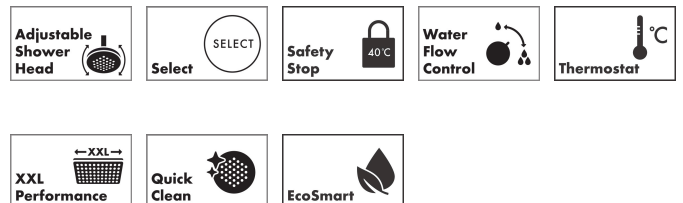

Merk	hansgrohe
Artikelnaam	Raindance Alive S Puro Showerpipe 300 1jet EcoSmart met Ecostat Element
Art.nr.	24593000
Oppervlakte	chrom
Netto prijs	1.122,00 EUR

Product foto

Maat tekeningen

Kenmerken

- bestaat uit: hoofddouche, handdouche, douchethermostaat, schuifstuk, doucheslang, douchestang
- hoofddouche Raindance Alive S 300 1jet
- afmeting straalplaatoppervlak hoofddouche: 300 mm
- straalsoort hoofddouche: Rain, of PowderRain
- Schakelaar straalsoort: maakt het mogelijk om de straalsoort te veranderen, zelfs na montage, Rain (vooraf ingesteld), wijziging naar PowderRain kan bij de montage worden geselecteerd of later eenvoudig worden gewijzigd
- doorstroomregelaar: 8 l/min (met mogelijke toleranties -20%)
- functie van: 6,6 l/min
- doorstroomhoeveelheid Rain bij 3 bar: 6,7 l/min
- straalsoort handdouche: RainAir volle zachte regenstraal, PowderRain, massagestraal
- maximale doorstroomhoeveelheid van handdouche bij 3 bar: 7,5 l/min
- maximale doorstroomhoeveelheid voor Showerpipe bij 3 bar: 8 l/min
- minimale bedrijfsdruk: 1,5 bar
- maximale bedrijfsdruk: 10 bar
- DropGuard vermindert het nadruppelen nadat de douche is gestopt tot slechts enkele seconden.
- handige straalkeuze via Select-knop op de handdouche
- kogelgewricht: hoek hoofddouche verstelbaar
- designafdekking verbergt de straalnoppen, vlak, minimalistisch

Technologie

Straalsoorten

Certificaat

Merk hansgrohe
 Artikelnaam **Raindance Alive S Puro** Showerpipe 300 1jet EcoSmart met Ecostat Element
 Art.nr. 24593000
 Oppervlakte chroom
 Netto prijs 1.122,00 EUR