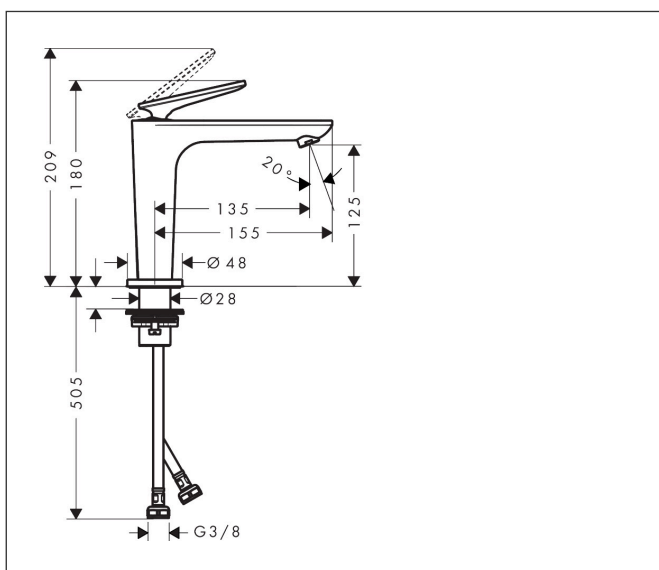

Merk	AXOR
Artikelnaam	<b>AXOR Citterio C</b> ééngreeps wastafelmengkraan 125 CoolStart met afvoerplug en Cubic Cut
Art.nr.	49041820
Oppervlakte	Brushed Nickel
Netto prijs	578,17 EUR

## Kenmerken

- ComfortZone: 125
- voorsprong uitloop 135 mm
- uitloophoogte: 125 mm
- greepvariant: rechte greep
- vaste uitloop
- straalsoort: normale straal
- maximale doorstroomhoeveelheid bij 3 bar: 5 l/min
- keramisch kardoes
- zonder wastegarnituur, met afvoerplug (art.nr. 50001)
- koud water met de greep in de middenpositie, bespaart energie en kosten
- EU taxonomie: max 6l/min - draagt substantieel bij aan duurzaamheid

## Maat tekeningen