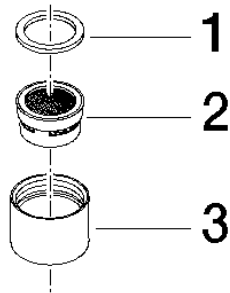

Aerator M22x1 - Brushed Platinum

SPARE PARTS

90 23 01 060 01

	Brushed Platinum	90 23 01 060 01-06
	Chrome	90 23 01 060 01-00
	Platinum	90 23 01 060 01-08
	Durabronze (23kt Gold)	90 23 01 060 01-09

Aerator M22x1 - Brushed Platinum

SPARE PARTS

90 23 01 060 01

Aerator M22x1 - Brushed Platinum

SPARE PARTS

90 23 01 060 01

90 23 01 060 01

Parts for other finishes can be found here: [Chrome](#)

Spare parts list

No.	Item Number	Name	Quantity used	Delivery time
1	09 14 05 005 90	Washer NBR 70 20,8 x 16,0 x 1,5 mm -	1.00	14
3	09 23 01 060-06	Aerator sleeve Ø 24 x 17,5 mm - Brushed Platinum	1.00	-
Spare part can no longer be ordered, please order the replacement item				
2	09 29 03 113 90	Aerator insert M22/M24 4,5 l/min. -	1.00	14