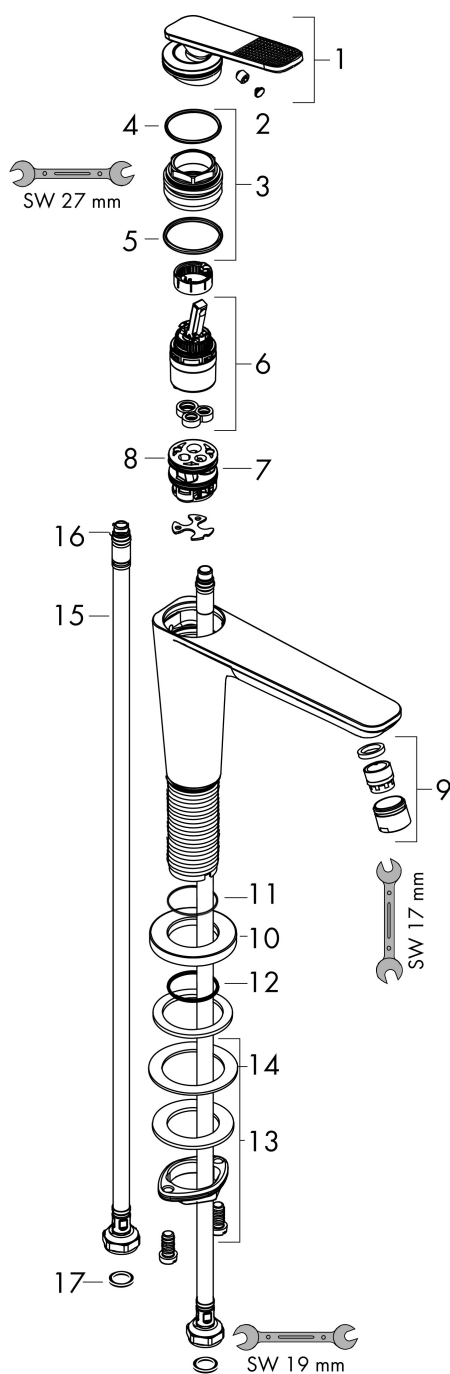

Merk	AXOR
Artikelnaam	AXOR Citterio C ééngreeps wastafelmengkraan 125 CoolStart met afvoerplug en Cubic Cut
Art.nr.	49041990
Oppervlakte	Polished Gold Optic
Netto prijs	578,17 EUR

Explosietekening voor bouwjaar: >06/24