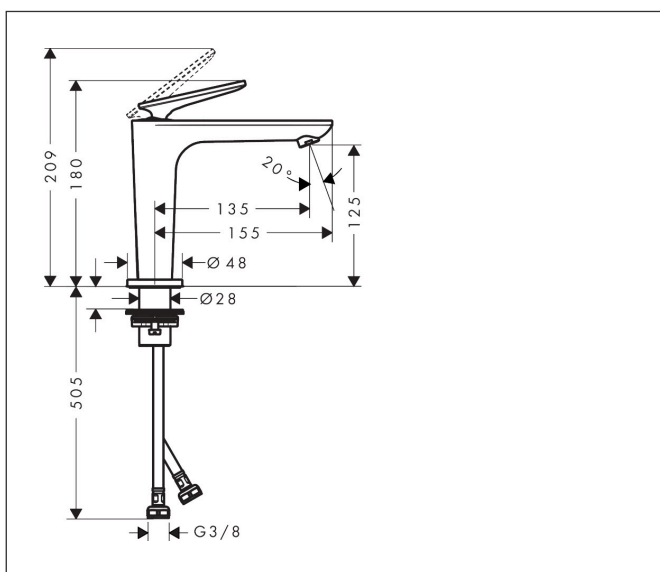

Merk	AXOR
Artikelnaam	<b>AXOR Citterio C</b> ééngreeps wastafelmengkraan 125 CoolStart met afvoerplug en Cubic Cut
Art.nr.	49041990
Oppervlakte	Polished Gold Optic
Netto prijs	578,17 EUR

## Kenmerken

- ComfortZone: 125
- voorsprong uitloop 135 mm
- uitloophoogte: 125 mm
- greepvariant: rechte greep
- vaste uitloop
- straalsoort: normale straal
- maximale doorstroomhoeveelheid bij 3 bar: 5 l/min
- keramisch kardoes
- zonder wastegarnituur, met afvoerplug (art.nr. 50001)
- koud water met de greep in de middenpositie, bespaart energie en kosten
- EU taxonomie: max 6l/min - draagt substantieel bij aan duurzaamheid

## Maat tekeningen