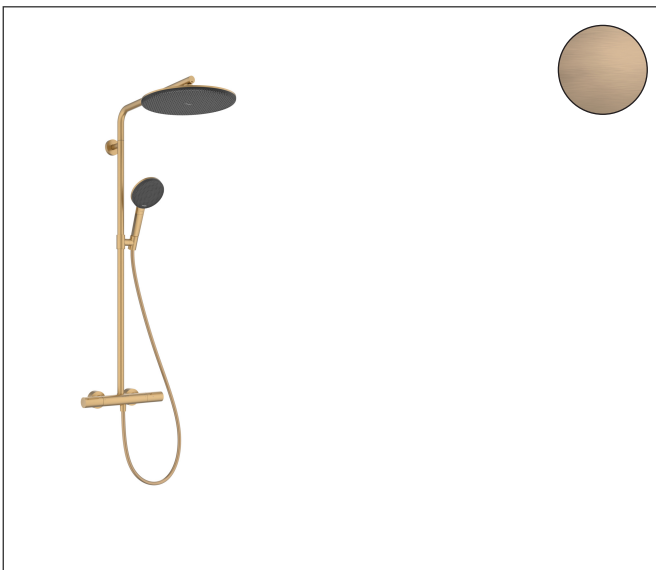

Merk	hansgrohe
Artikelnaam	<b>Raindance Alive S Puro</b> Showerpipe 300 1jet EcoSmart met Ecostat Element
Art.nr.	24593140
Oppervlakte	Brushed Bronze
Netto prijs	1.683,00 EUR

## Product foto

## Kenmerken

- bestaat uit: hoofddouche, handdouche, douchethermostaat, schuifstuk, doucheslang, douchestang
- hoofddouche Raindance Alive S 300 1jet
- afmeting straalplaatoppervlak hoofddouche: 300 mm
- straalsoort hoofddouche: Rain, of PowderRain
- Schakelaar straalsoort: maakt het mogelijk om de straalsoort te veranderen, zelfs na montage, Rain (vooraf ingesteld), wijziging naar PowderRain kan bij de montage worden geselecteerd of later eenvoudig worden gewijzigd
- doorstroomregelaar: 8 l/min (met mogelijke toleranties -20%)
- functie van: 6,6 l/min
- doorstroomhoeveelheid Rain bij 3 bar: 6,7 l/min
- straalsoort handdouche: RainAir volle zachte regenstraal, PowderRain, massagestraal
- maximale doorstroomhoeveelheid van handdouche bij 3 bar: 7,5 l/min
- maximale doorstroomhoeveelheid voor Showerpipe bij 3 bar: 8 l/min
- minimale bedrijfsdruk: 1,5 bar
- maximale bedrijfsdruk: 10 bar
- DropGuard vermindert het nadruppelen nadat de douche is gestopt tot slechts enkele seconden.
- handige straalkeuze via Select-knop op de handdouche
- kogelgewricht: hoek hoofddouche verstelbaar
- designafdekking verbergt de straalnoppen, vlak, minimalistisch

## Straalsoorten

Merk hansgrohe  
 Artikelnaam **Raindance Alive S Puro** Showerpipe 300 1jet EcoSmart met Ecostat Element  
 Art.nr. 24593140  
 Oppervlakte Brushed Bronze  
 Netto prijs 1.683,00 EUR