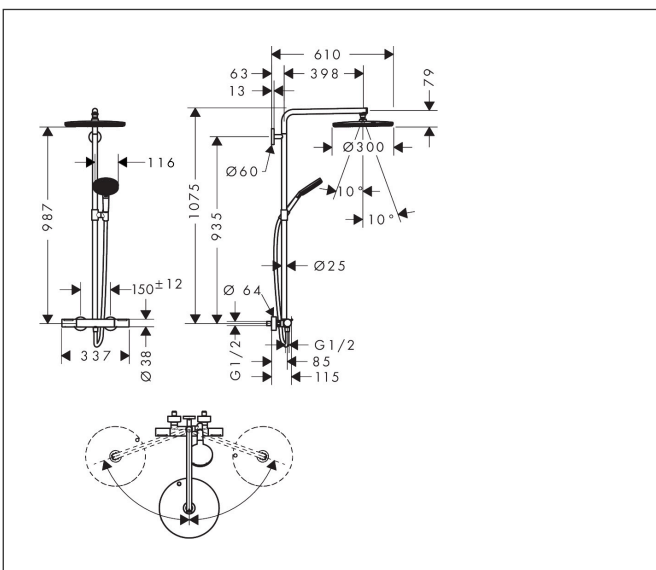

## Maat tekeningen

## Kenmerken

- bestaat uit: hoofddouche, handdouche, douchethermostaat, schuifstuk, doucheslang, douchestang
- hoofddouche Raindance Alive S 300 1jet
- afmeting straalplaatoppervlak hoofddouche: 300 mm
- straalsoort hoofddouche: Rain, of PowderRain
- Schakelaar straalsoort: maakt het mogelijk om de straalsoort te veranderen, zelfs na montage, Rain (vooraf ingesteld), wijziging naar PowderRain kan bij de montage worden geselecteerd of later eenvoudig worden gewijzigd
- doorstroomregelaar: 8 l/min (met mogelijke toleranties -20%)
- functie van: 6,6 l/min
- doorstroomhoeveelheid Rain bij 3 bar: 6,7 l/min
- straalsoort handdouche: RainAir volle zachte regenstraal, PowderRain, massagestraal
- maximale doorstroomhoeveelheid van handdouche bij 3 bar: 7,5 l/min
- maximale doorstroomhoeveelheid voor Showerpipe bij 3 bar: 8 l/min
- minimale bedrijfsdruk: 1,5 bar
- maximale bedrijfsdruk: 10 bar
- DropGuard vermindert het nadruppelen nadat de douche is gestopt tot slechts enkele seconden.
- handige straalkeuze via Select-knop op de handdouche
- kogelgewricht: hoek hoofddouche verstelbaar
- designafdekking verbergt de straalnoppen, vlak, minimalistisch