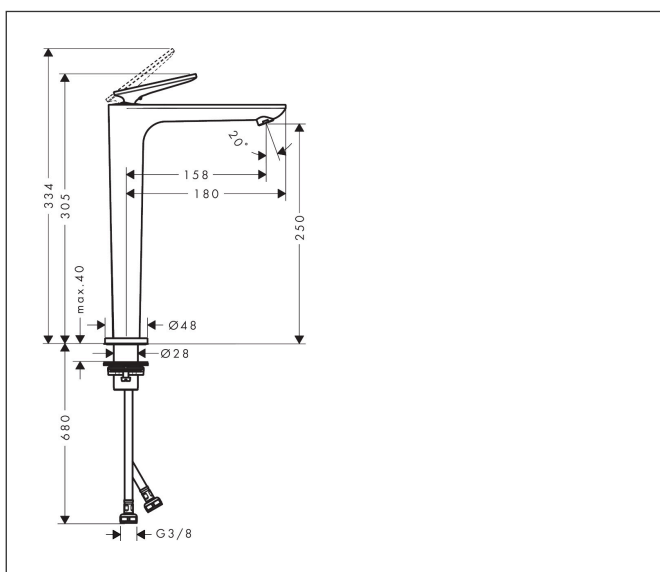

Merk	AXOR
Artikelnaam	AXOR Citterio C ééngreeps wastafelmengkraan 250 CoolStart en afvoerplug
Art.nr.	49050000
Oppervlakte	chrom
Netto prijs	513,93 EUR

Product foto

Maat tekeningen

Kenmerken

- ComfortZone: 250
- voorsprong uitloop 158 mm
- uitloophoogte: 250 mm
- greepvariant: rechte greep
- vaste uitloop
- straalsoort: normale straal
- maximale doorstroomhoeveelheid bij 3 bar: 5 l/min
- keramisch kardoes
- zonder wastegarnituur, met afvoerplug (art.nr. 50001)
- koud water met de greep in de middenpositie, bespaart energie en kosten
- EU taxonomie: max 6l/min - draagt substantieel bij aan duurzaamheid

Technologie

Straalsoorten

Certificaat

Merk	AXOR
Artikelnaam	AXOR Citterio C ééngreeps wastafelmengkraan 250 CoolStart en afvoerplug
Art.nr.	49050000
Oppervlakte	chrom
Netto prijs	513,93 EUR

Stroomschema

Merk	AXOR
Artikelnaam	AXOR Citterio C ééngreeps wastafelmengkraan 250 CoolStart en afvoerplug
Art.nr.	49050000
Oppervlakte	chrom
Netto prijs	513,93 EUR

Explosietekening voor bouwjaar: >06/24

Merk	AXOR
Artikelnaam	AXOR Citterio C ééngreeps wastafelmengkraan 250 CoolStart en afvoerplug
Art.nr.	49050000
Oppervlakte	chrom
Netto prijs	513,93 EUR

Onderdelen voor bouwjaar: >06/24

Pos	Beschrijving	Art.nr.	Prijs
1	greep	87796000	66,87
2	greepstop	93983000	8,01
3	moer	94989000	8,01
4	O-ring 49x2	98412000	
5	O-ring 29x2	98391000	3,12
6	kardoes compl.	92900000	42,22
7	kardoesadapter	95975000	8,01
8	O-ring 23x2	98398000	3,12
9	perlator M18x1 (5 l/min)	95384000	34,01
10	rozet	87795000	21,22
11	O-ring 26x4	92191000	3,12
12	O-ring 25x1,5	98146000	4,99
13	schachtbevestigingsset compl. (Ø 28)	92909000	34,01
14	stelring	97548000	3,12
15	aansluitslang 900 mm M8x0,75 G3/8	96316000	34,01
16	O-ring 6,6x1,6	93019000	3,12
17	dichtingsset	95581000	4,99
a	afvoergarnituur	51301000	57,12