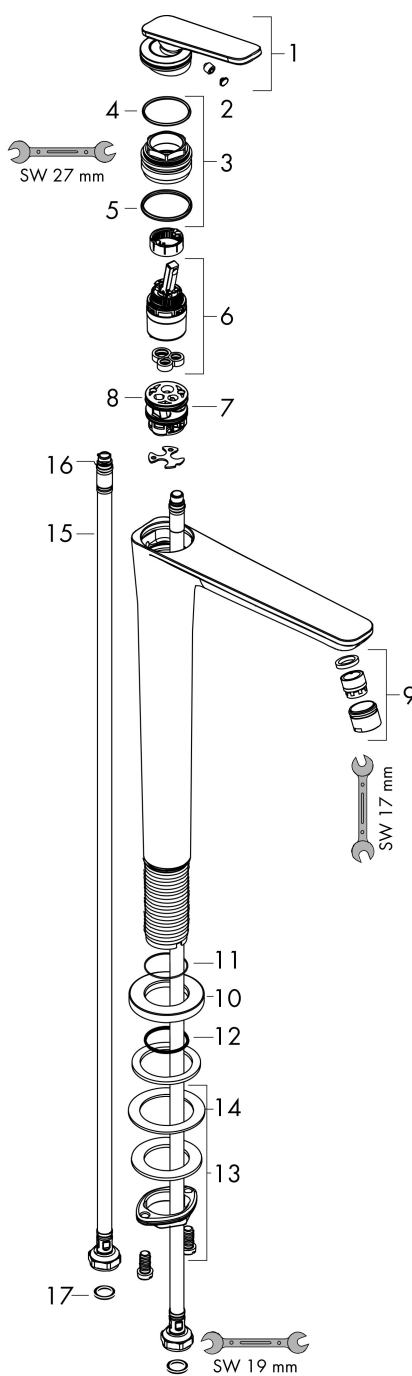

Merk	AXOR
Artikelnaam	AXOR Citterio C ééngreeps wastafelmengkraan 250 CoolStart en afvoerplug
Art.nr.	49050000
Oppervlakte	chrom
Netto prijs	513,93 EUR

Product foto

Maat tekeningen

Kenmerken

- ComfortZone: 250
- voorsprong uitloop 158 mm
- uitloophoogte: 250 mm
- greepvariant: rechte greep
- vaste uitloop
- straalsoort: normale straal
- maximale doorstroomhoeveelheid bij 3 bar: 5 l/min
- keramisch kardoes
- zonder wastegarnituur, met afvoerplug (art.nr. 50001)
- koud water met de greep in de middenpositie, bespaart energie en kosten
- EU taxonomie: max 6l/min - draagt substantieel bij aan duurzaamheid

Technologie

Straalsoorten

Certificaat

Merk	AXOR
Artikelnaam	AXOR Citterio C ééngreeps wastafelmengkraan 250 CoolStart en afvoerplug
Art.nr.	49050000
Oppervlakte	chrom
Netto prijs	513,93 EUR

Stroomschema

Merk	AXOR
Artikelnaam	AXOR Citterio C ééngreeps wastafelmengkraan 250 CoolStart en afvoerplug
Art.nr.	49050000
Oppervlakte	chrom
Netto prijs	513,93 EUR

Explosietekening voor bouwjaar: >06/24

Merk	AXOR
Artikelnaam	AXOR Citterio C ééngreeps wastafelmengkraan 250 CoolStart en afvoerplug
Art.nr.	49050000
Oppervlakte	chrom
Netto prijs	513,93 EUR

Onderdelen voor bouwjaar: >06/24

Pos	Beschrijving	Art.nr.	Prijs
1	greep	87796000	66,87
2	greepstop	93983000	8,01
3	moer	94989000	8,01
4	O-ring 49x2	98412000	
5	O-ring 29x2	98391000	3,12
6	kardoes compl.	92900000	42,22
7	kardoesadapter	95975000	8,01
8	O-ring 23x2	98398000	3,12
9	perlator M18x1 (5 l/min)	95384000	34,01
10	rozet	87795000	21,22
11	O-ring 26x4	92191000	3,12
12	O-ring 25x1,5	98146000	4,99
13	schachtbevestigingsset compl. (Ø 28)	92909000	34,01
14	stelring	97548000	3,12
15	aansluitslang 900 mm M8x0,75 G3/8	96316000	34,01
16	O-ring 6,6x1,6	93019000	3,12
17	dichtingsset	95581000	4,99
a	afvoergarnituur	51301000	57,12