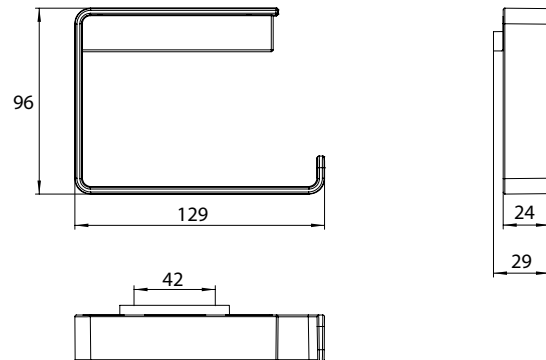

PRODUKTINFORMATION

Papierhalter edelstahl

Art.-Nr.0500 016 02