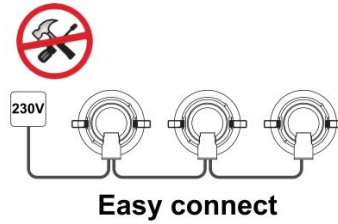

Productinformatie MM12347

Specificaties

Product groep	Armatuur	IP-classificatie	IP54
Lamp voet	Geïntegreerd	Beschermingsklasse	II
Lampvermogen	7.5 W	Straalhoek	60 °
Stroom	50 mA	IK-classificatie	IK02
Kleurtemperatuur	2700-6500 K	Levensduur L70/B50	25000 u
Spanning	220-240 V	Levensduur L80/B10	25000 u
Ra waarde	80	Diameter	87 mm
Lumen/watt	84 lm/Watt	Hoogte	54 mm
Lichtstroom	400 lm	Inbouwdiameter	72 mm
Bedrijfstemp. Min	-30 ° graden	Powerfactor	0.4 >
Bedrijfstemp. Max	40 ° graden	Type dimming	Matter
		Dimtechniek	RF, matter

Bekijk alle informatie op onze website

[Alle informatie +](#)