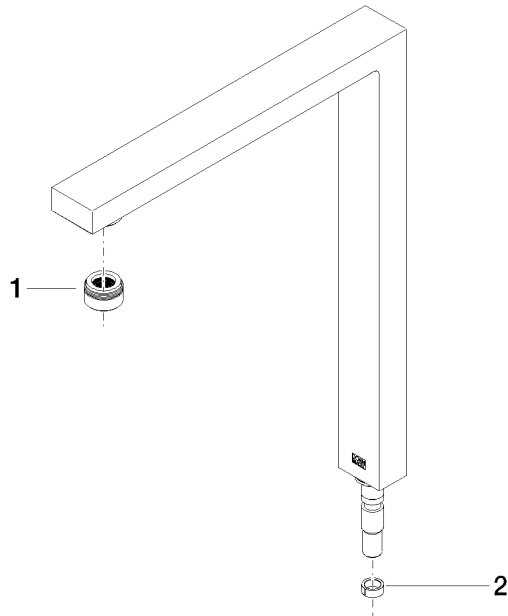

Auslauf 336 x 272 x 36 mm, 8 l/min. - Dark Platinum gebürstet

90 11 06 188 06

Auslauf 336 x 272 x 36 mm, 8 l/min. - Dark Platinum gebürstet

90 11 06 188 06

Auslauf 336 x 272 x 36 mm, 8 l/min. - Dark Platinum gebürstet

90 11 06 188 06

Auslauf 336 x 272 x 36 mm, 8 l/min. - Dark Platinum gebürstet

90 11 06 188 06

Auslauf 336 x 272 x 36 mm, 8 l/min. - Dark Platinum gebürstet

90 11 06 188 06

Ersatzteilstückliste

Nr.	Artikelnummer	Benennung	Verbaumenge	Lieferzeit
	90 23 01 029 01-99	Luftsprudler M24x1 8,0 l/min. - Dark Platinum gebürstet	2	30