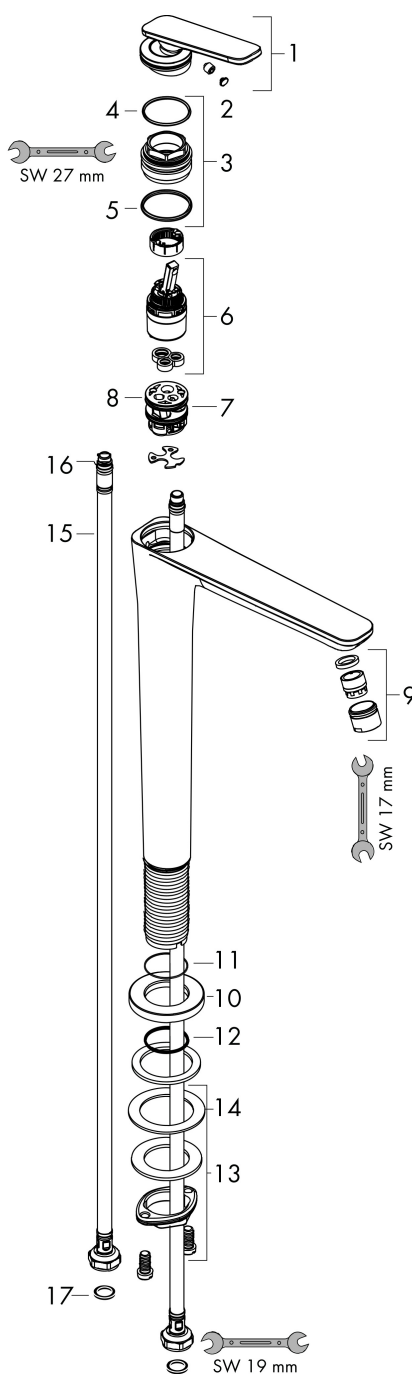

Merk	AXOR
Artikelnaam	AXOR Citterio C ééngreeps wastafelmengkraan 250 CoolStart en afvoerplug
Art.nr.	49050140
Oppervlakte	Brushed Bronze
Netto prijs	770,89 EUR

Product foto

Kenmerken

- ComfortZone: 250
- voorsprong uitloop 158 mm
- uitloophoogte: 250 mm
- greepvariant: rechte greep
- vaste uitloop
- straalsoort: normale straal
- maximale doorstroomhoeveelheid bij 3 bar: 5 l/min
- keramisch kardoes
- zonder wastegarnituur, met afvoerplug (art.nr. 50001)
- koud water met de greep in de middenpositie, bespaart energie en kosten
- EU taxonomie: max 6l/min - draagt substantieel bij aan duurzaamheid

Maat tekeningen

Technologie

Straalsoorten

Certificaat

Merk	AXOR
Artikelnaam	AXOR Citterio C ééngreeps wastafelmengkraan 250 CoolStart en afvoerplug
Art.nr.	49050140
Oppervlakte	Brushed Bronze
Netto prijs	770,89 EUR

Stroomschema

Merk	AXOR
Artikelnaam	AXOR Citterio C ééngreeps wastafelmengkraan 250 CoolStart en afvoerplug
Art.nr.	49050140
Oppervlakte	Brushed Bronze
Netto prijs	770,89 EUR

Explosietekening voor bouwjaar: >06/24

Merk	AXOR
Artikelnaam	AXOR Citterio C ééngreeps wastafelmengkraan 250 CoolStart en afvoerplug
Art.nr.	49050140
Oppervlakte	Brushed Bronze
Netto prijs	770,89 EUR

Onderdelen voor bouwjaar: >06/24

Pos	Beschrijving	Art.nr.	Prijs
1	greep	87796140	
2	greepstop	93983000	8,01
3	moer	94989000	8,01
4	O-ring 49x2	98412000	
5	O-ring 29x2	98391000	3,12
6	kardoes compl.	92900000	42,22
7	kardoesadapter	95975000	8,01
8	O-ring 23x2	98398000	3,12
9	perlator M18x1 (5 l/min)	95384140	51,06
10	rozet	87795140	
11	O-ring 26x4	92191000	3,12
12	O-ring 25x1,5	98146000	4,99
13	schachtbevestigingsset compl. (Ø 28)	92909000	34,01
14	stelring	97548000	3,12
15	aansluitslang 900 mm M8x0,75 G3/8	96316000	34,01
16	O-ring 6,6x1,6	93019000	3,12
17	dichtingsset	95581000	4,99
a	afvoergarnituur	51301140	85,71