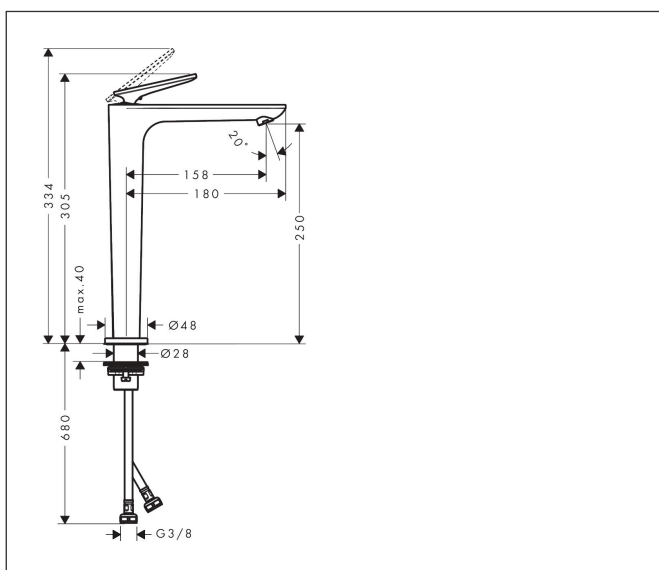

Merk	AXOR
Artikelnaam	AXOR Citterio C ééngreeps wastafelmengkraan 250 CoolStart en afvoerplug
Art.nr.	49050140
Oppervlakte	Brushed Bronze
Netto prijs	770,89 EUR

Product foto

Kenmerken

- ComfortZone: 250
- voorsprong uitloop 158 mm
- uitloophoogte: 250 mm
- greepvariant: rechte greep
- vaste uitloop
- straalsoort: normale straal
- maximale doorstroomhoeveelheid bij 3 bar: 5 l/min
- keramisch kardoes
- zonder wastegarnituur, met afvoerplug (art.nr. 50001)
- koud water met de greep in de middenpositie, bespaart energie en kosten
- EU taxonomie: max 6l/min - draagt substantieel bij aan duurzaamheid

Maat tekeningen

Technologie

Straalsoorten

Certificaat

Merk	AXOR
Artikelnaam	AXOR Citterio C ééngreeps wastafelmengkraan 250 CoolStart en afvoerplug
Art.nr.	49050140
Oppervlakte	Brushed Bronze
Netto prijs	770,89 EUR

Stroomschema

Merk	AXOR
Artikelnaam	AXOR Citterio C ééngreeps wastafelmengkraan 250 CoolStart en afvoerplug
Art.nr.	49050140
Oppervlakte	Brushed Bronze
Netto prijs	770,89 EUR

Explosietekening voor bouwjaar: >06/24

Merk	AXOR
Artikelnaam	AXOR Citterio C ééngreeps wastafelmengkraan 250 CoolStart en afvoerplug
Art.nr.	49050140
Oppervlakte	Brushed Bronze
Netto prijs	770,89 EUR

Onderdelen voor bouwjaar: >06/24

Pos	Beschrijving	Art.nr.	Prijs
1	greep	87796140	
2	greepstop	93983000	8,01
3	moer	94989000	8,01
4	O-ring 49x2	98412000	
5	O-ring 29x2	98391000	3,12
6	kardoes compl.	92900000	42,22
7	kardoesadapter	95975000	8,01
8	O-ring 23x2	98398000	3,12
9	perlator M18x1 (5 l/min)	95384140	51,06
10	rozet	87795140	
11	O-ring 26x4	92191000	3,12
12	O-ring 25x1,5	98146000	4,99
13	schachtbevestigingsset compl. (Ø 28)	92909000	34,01
14	stelring	97548000	3,12
15	aansluitslang 900 mm M8x0,75 G3/8	96316000	34,01
16	O-ring 6,6x1,6	93019000	3,12
17	dichtingsset	95581000	4,99
a	afvoergarnituur	51301140	85,71