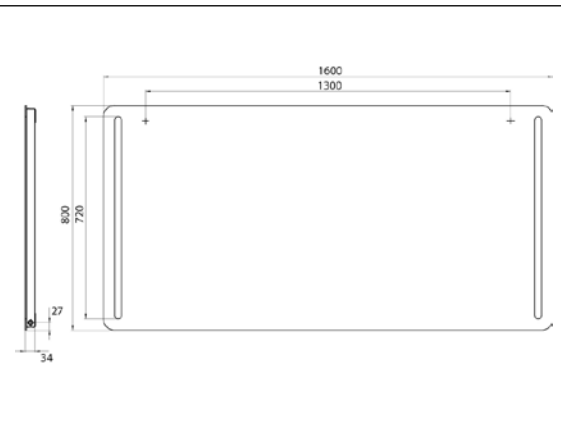

PRODUKTINFORMATION

LED-Lichtspiegel mit abgerundeten Ecken und 2 Lichtstreifen links und rechts. 1.600 x 800mm

Art.-Nr.4498 290 22

1.600 x 800 mm