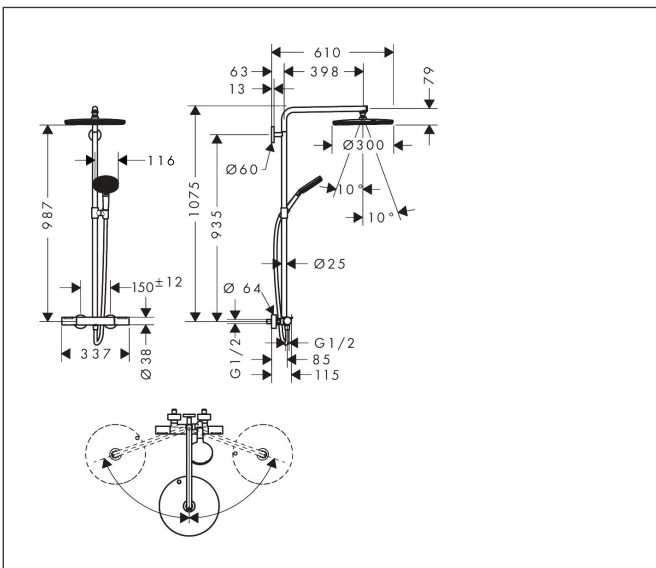

Kenmerken

- bestaat uit: hoofddouche, handdouche, douchethermostaat, schuifstuk, doucheslang, douchestang
- hoofddouche Raindance Alive S 300 1jet
- afmeting straalplaatoppervlak hoofddouche: 300 mm
- straalsoort hoofddouche: Rain, of PowderRain
- Schakelaar straalsoort: maakt het mogelijk om de straalsoort te veranderen, zelfs na montage, Rain (vooraf ingesteld), wijziging naar PowderRain kan bij de montage worden geselecteerd of later eenvoudig worden gewijzigd
- doorstroomregelaar: 8 l/min (met mogelijke toleranties -20%)
- functie van: 6,6 l/min
- doorstroomhoeveelheid Rain bij 3 bar: 6,7 l/min
- straalsoort handdouche: RainAir volle zachte regenstraal, PowderRain, massagestraal
- maximale doorstroomhoeveelheid van handdouche bij 3 bar: 7,5 l/min
- maximale doorstroomhoeveelheid voor Showerpipe bij 3 bar: 8 l/min
- minimale bedrijfsdruk: 1,5 bar
- maximale bedrijfsdruk: 10 bar
- DropGuard vermindert het nadruppelen nadat de douche is gestopt tot slechts enkele seconden.
- handige straalkeuze via Select-knop op de handdouche
- kogelgewricht: hoek hoofddouche verstelbaar
- designafdekking verbergt de straalnoppen, vlak, minimalistisch