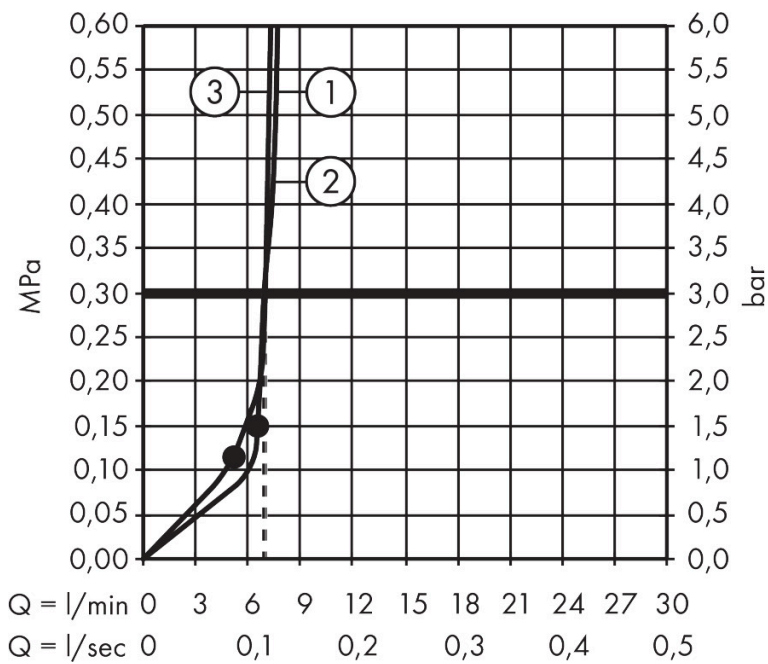

Merk: hansgrohe
Artikelnaam: **Raindance Alive S Puro** Showerpipe 300 1jet EcoSmart met Ecostat Element
Art.nr.: 24593340
Oppervlakte: Brushed Black Chrome
Netto prijs: 1.683,00 EUR

Stroomschema