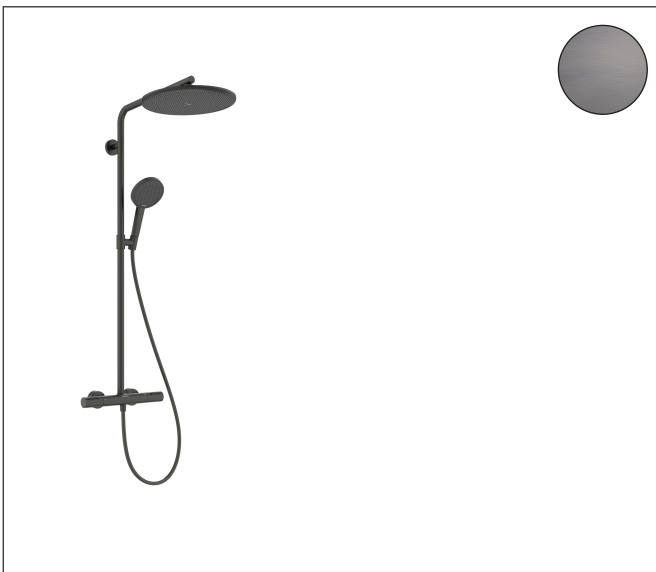

Merk	hansgrohe
Artikelnaam	Raindance Alive S Puro Showerpipe 300 1jet EcoSmart met Ecostat Element
Art.nr.	24593340
Oppervlakte	Brushed Black Chrome
Netto prijs	1.683,00 EUR

Product foto

Maat tekeningen

Kenmerken

- bestaat uit: hoofddouche, handdouche, douchethermostaat, schuifstuk, doucheslang, douchestang
- hoofddouche Raindance Alive S 300 1jet
- afmeting straalplaatoppervlak hoofddouche: 300 mm
- straalsoort hoofddouche: Rain, of PowderRain
- Schakelaar straalsoort: maakt het mogelijk om de straalsoort te veranderen, zelfs na montage, Rain (vooraf ingesteld), wijziging naar PowderRain kan bij de montage worden geselecteerd of later eenvoudig worden gewijzigd
- doorstroomregelaar: 8 l/min (met mogelijke toleranties -20%)
- functie van: 6,6 l/min
- doorstroomhoeveelheid Rain bij 3 bar: 6,7 l/min
- straalsoort handdouche: RainAir volle zachte regenstraal, PowderRain, massagestraal
- maximale doorstroomhoeveelheid van handdouche bij 3 bar: 7,5 l/min
- maximale doorstroomhoeveelheid voor Showerpipe bij 3 bar: 8 l/min
- minimale bedrijfsdruk: 1,5 bar
- maximale bedrijfsdruk: 10 bar
- DropGuard vermindert het nadruppelen nadat de douche is gestopt tot slechts enkele seconden.
- handige straalkeuze via Select-knop op de handdouche
- kogelgewricht: hoek hoofddouche verstelbaar
- designafdekking verbergt de straalnoppen, vlak, minimalistisch

Technologie

Straalsoorten

Merk: hansgrohe
 Artikelnaam: **Raindance Alive S Puro** Showerpipe 300 1jet EcoSmart met Ecostat Element
 Art.nr.: 24593340
 Oppervlakte: Brushed Black Chrome
 Netto prijs: 1.683,00 EUR

Merk hansgrohe
 Artikelnaam **Raindance Alive S Puro** Showerpipe 300 1jet EcoSmart met Ecostat Element
 Art.nr. 24593340
 Oppervlakte Brushed Black Chrome
 Netto prijs 1.683,00 EUR

Onderdelen voor bouwjaar: >04/25