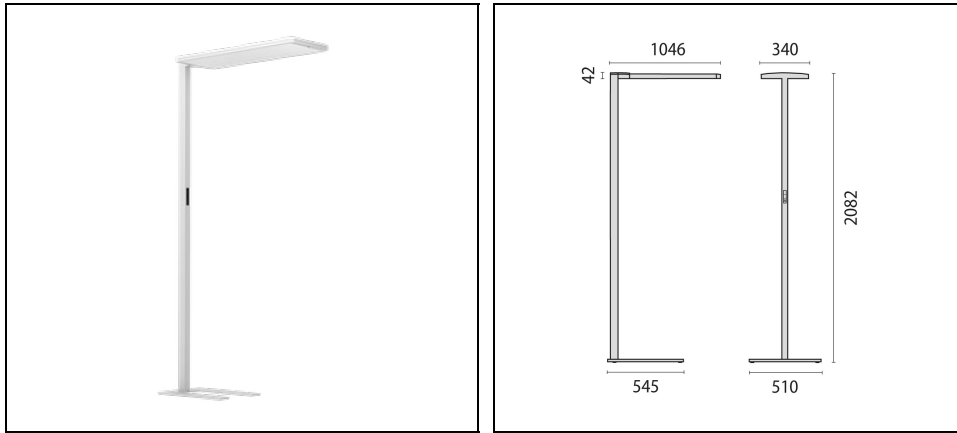

SL730+ SL XL MP

Bestelnr. 3123728

Omschrijving

- Duurzame, slimme staande armatuur voor kantoor toepassingen met toekomstbestendige technologie
- Slagvaste, afdrukbestendige poedercoating
- Afscherming met micro-prisma's voor een efficiënte lichtverspreiding, gereduceerde verblinding en een grote uniformiteit (MP)
- Verblindingsvrij licht voor kantoor toepassingen conform EN 12464-1 (UGR <19 en $3000\text{cd}/\text{m}^2 >65^\circ$)
- Toekomstbestendig dankzij eenvoudige revisies (vervangbare led-module en driver)
- Onderhouds- en installatievriendelijk ontwerp (voldoet aan de Eco-Design richtlijn 2019/2020 van de EU)
- Directe/indirecte lichtverdeling met hoog indirect aandeel
- Direct en indirect licht kunnen afzonderlijk of samen worden gedimd en geschakeld (afhankelijk van uitvoering)
- Eenvoudig opladen van mobiele apparaten via geïntegreerde USB-poorten
- Hoogste waarden voor efficiëntie en levensduur voor subsidietoekenning en gebouwcertificering (bijv. BEG-subsidie, LEED, BREEAM)
- L, XL of tafelklem: drie versies bieden flexibele verlichtingsoplossingen voor enkele, dubbele en meerdere werkplekken
- De hellingshoek van het armatuur kan eenvoudig worden aangepast met een apparaat op de voet
- De U-vormige voet maakt flexibele, vlakke plaatsing van de armatuur mogelijk en past precies over de bodembak voor barrièrevrije kabelgeleiding
- Slimme versies verkrijgbaar met zwermfunctie, Human Centric Lighting, Bluetooth-bediening, daglichtregeling met bewegingsdetector en Tunable White
- Geproduceerd in Duitsland - met de nadruk op kwaliteit, korte leveringsroutes en een lage impact op het milieu
- Aanwezigheidssensor met instelbare uitschakeling zorgt voor gerichte lichtactivering en voorkomt dat het armatuur onnodig wordt ingeschakeld
- Inclusief flexibele voedingskabel met schuko stekker
- Uitvoering in speciale kleuren op verzoek leverbaar

Om een constante actualisering van haar producten te bevorderen, behoudt PERFORMANCE iN LIGHTING zich het recht voor om zonder voorafgaande kennisgeving, wijzigingen aan te brengen. Daarom is het altijd aan te raden om de laatste versie te lezen die op de website www.performanceinlighting.com is gepubliceerd. Geleverde lumenoutput en stroomverbruik, inclusief verliezen, zijn onderhevig aan een tolerantie van +/-7%. Tenzij anders vermeld, gelden de waarden bij een omgevingstemperatuur van 25°C. De garantievoorwaarden zijn beschikbaar op <https://www.performanceinlighting.com/qr/company/led-warranty>