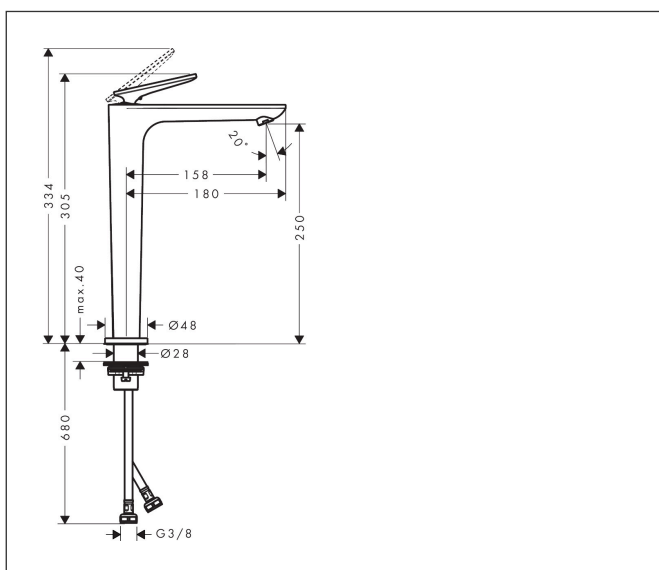

Merk	AXOR
Artikelnaam	<b>AXOR Citterio C</b> ééngreeps wastafelmengkraan 250 CoolStart en afvoerplug
Art.nr.	49050670
Oppervlakte	mat zwart
Netto prijs	719,49 EUR

## Maat tekeningen

## Kenmerken

- ComfortZone: 250
- voorsprong uitloop 158 mm
- uitloophoogte: 250 mm
- greepvariant: rechte greep
- vaste uitloop
- straalsoort: normale straal
- maximale doorstroomhoeveelheid bij 3 bar: 5 l/min
- keramisch kardoes
- zonder wastegarnituur, met afvoerplug (art.nr. 50001)
- koud water met de greep in de middenpositie, bespaart energie en kosten
- EU taxonomie: max 6l/min - draagt substantieel bij aan duurzaamheid