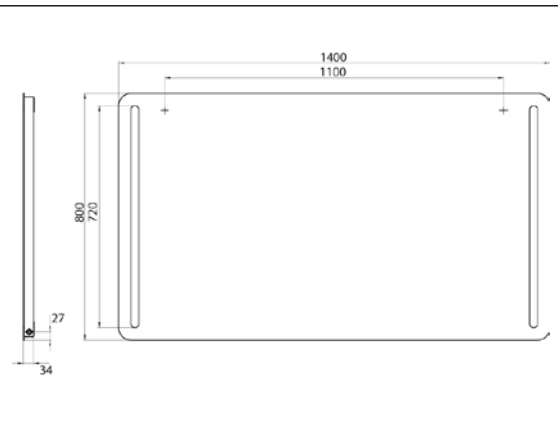

PRODUKTINFORMATION

LED-Lichtspiegel mit abgerundeten Ecken und 2 Lichtstreifen links und rechts. 1.400 x 800mm

Art.-Nr.4498 290 20

1.400 x 800 mm