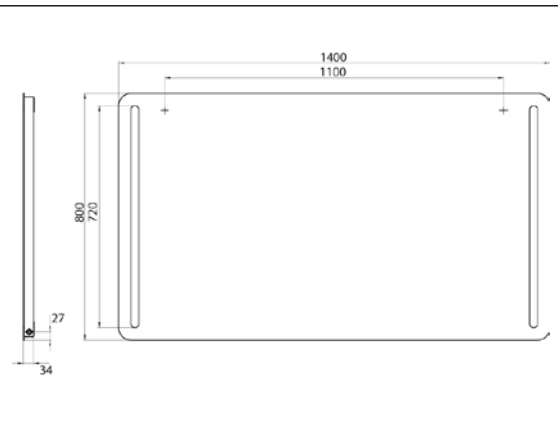

PRODUKTINFORMATION

LED-Lichtspiegel mit abgerundeten Ecken und 2 Lichtstreifen links und rechts. 1.400 x 800mm

Art.-Nr.4498 290 17

1.400 x 800 mm